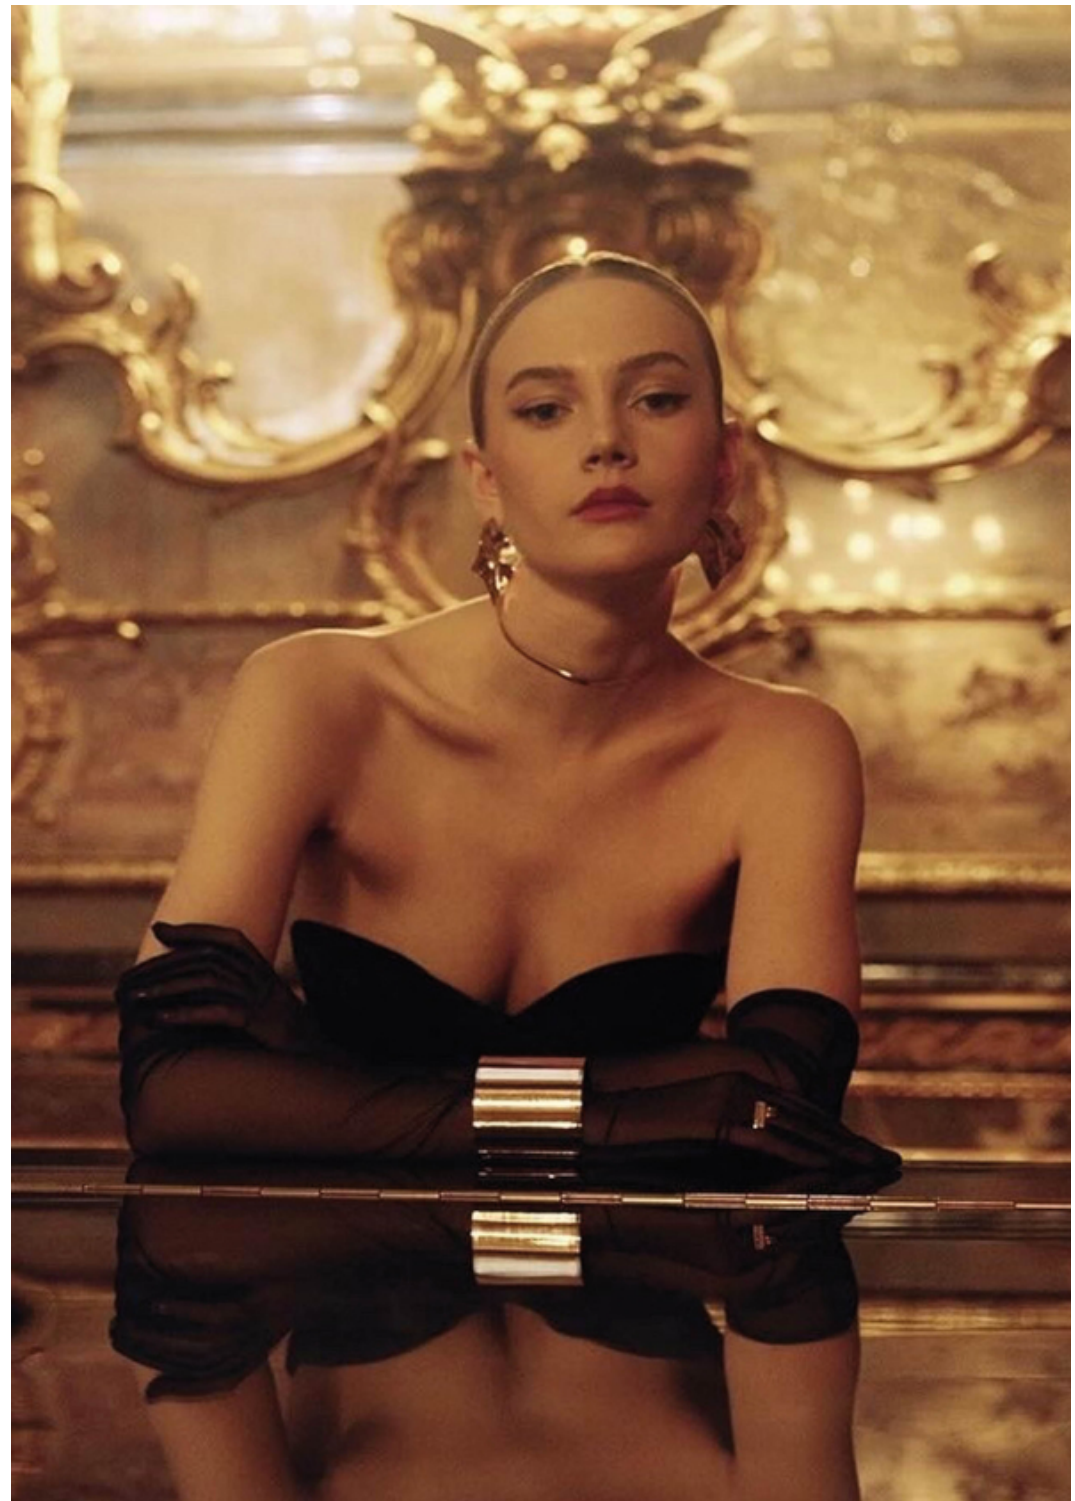

Yana K.

altezza: **173**

seno: **80**

vita: **61**

fianchi: **89**

scarpe: **38**

occhi: **verdi**

capelli: **biondi**

height: **5,8**

bust: **31 1/2**

waist: **24**

hips: **35**

shoes: **5**

eyes: **green**

hair: **blond**

BOOK