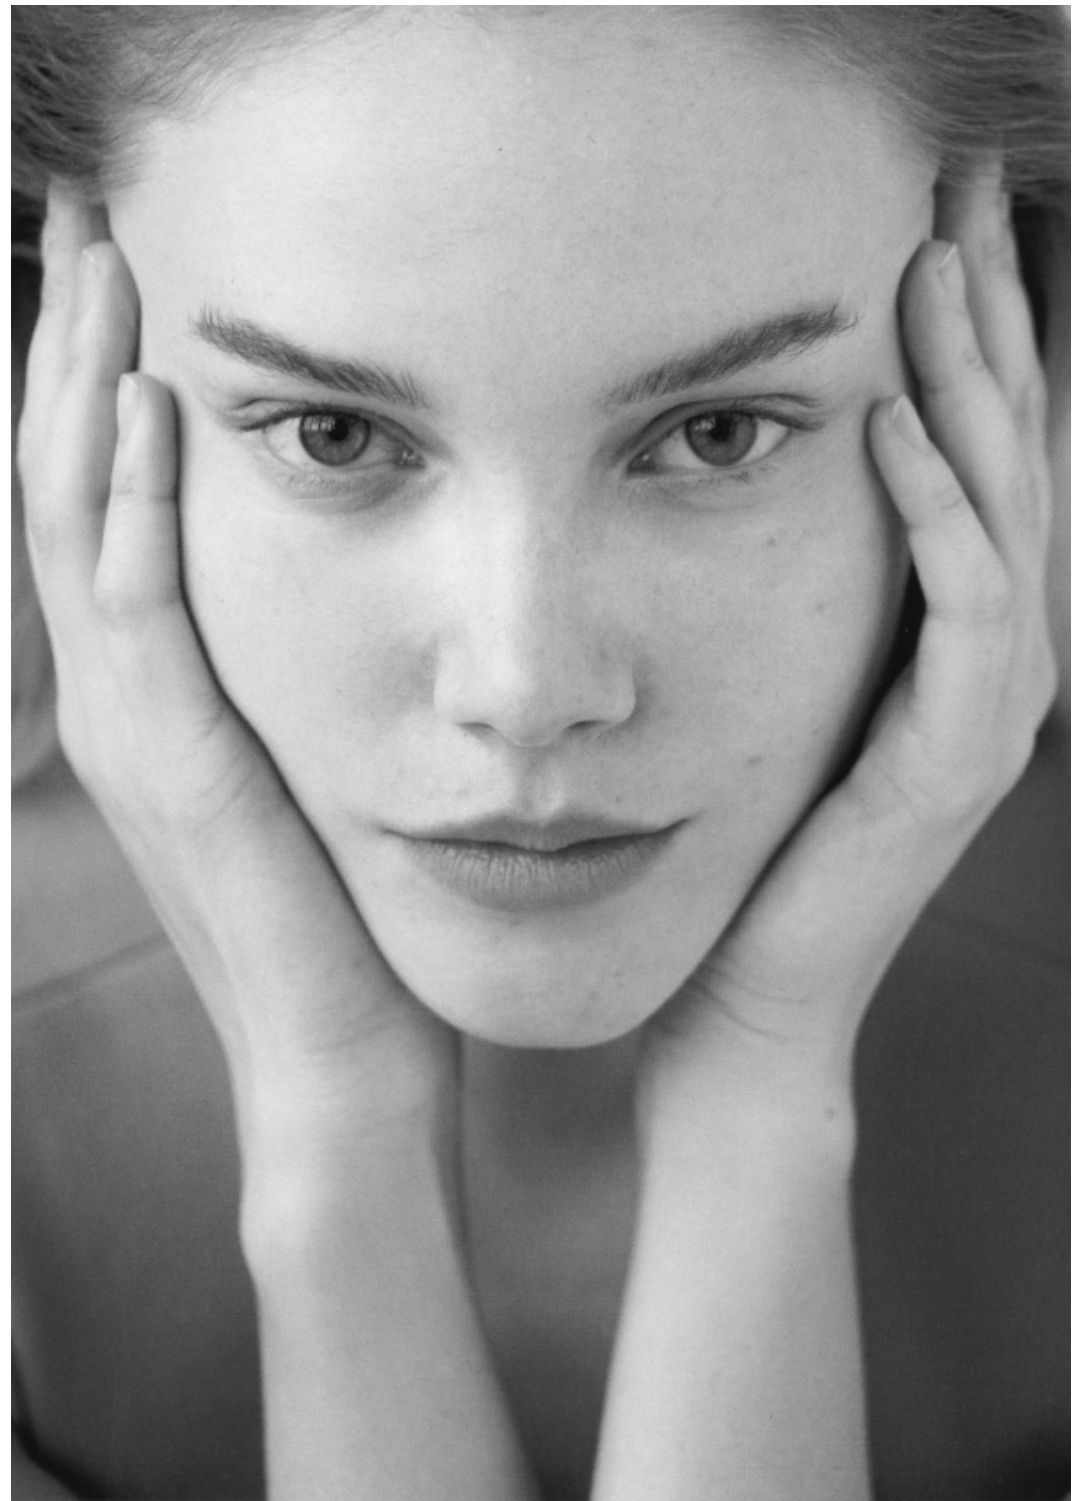

Yana K.

altezza: **173**

seno: **80**

vita: **61**

fianchi: **89**

scarpe: **38**

occhi: **verdi**

capelli: **biondi**

height: **5,8**

bust: **31 1/2**

waist: **24**

hips: **35**

shoes: **5**

eyes: **green**

hair: **blond**

BOOK