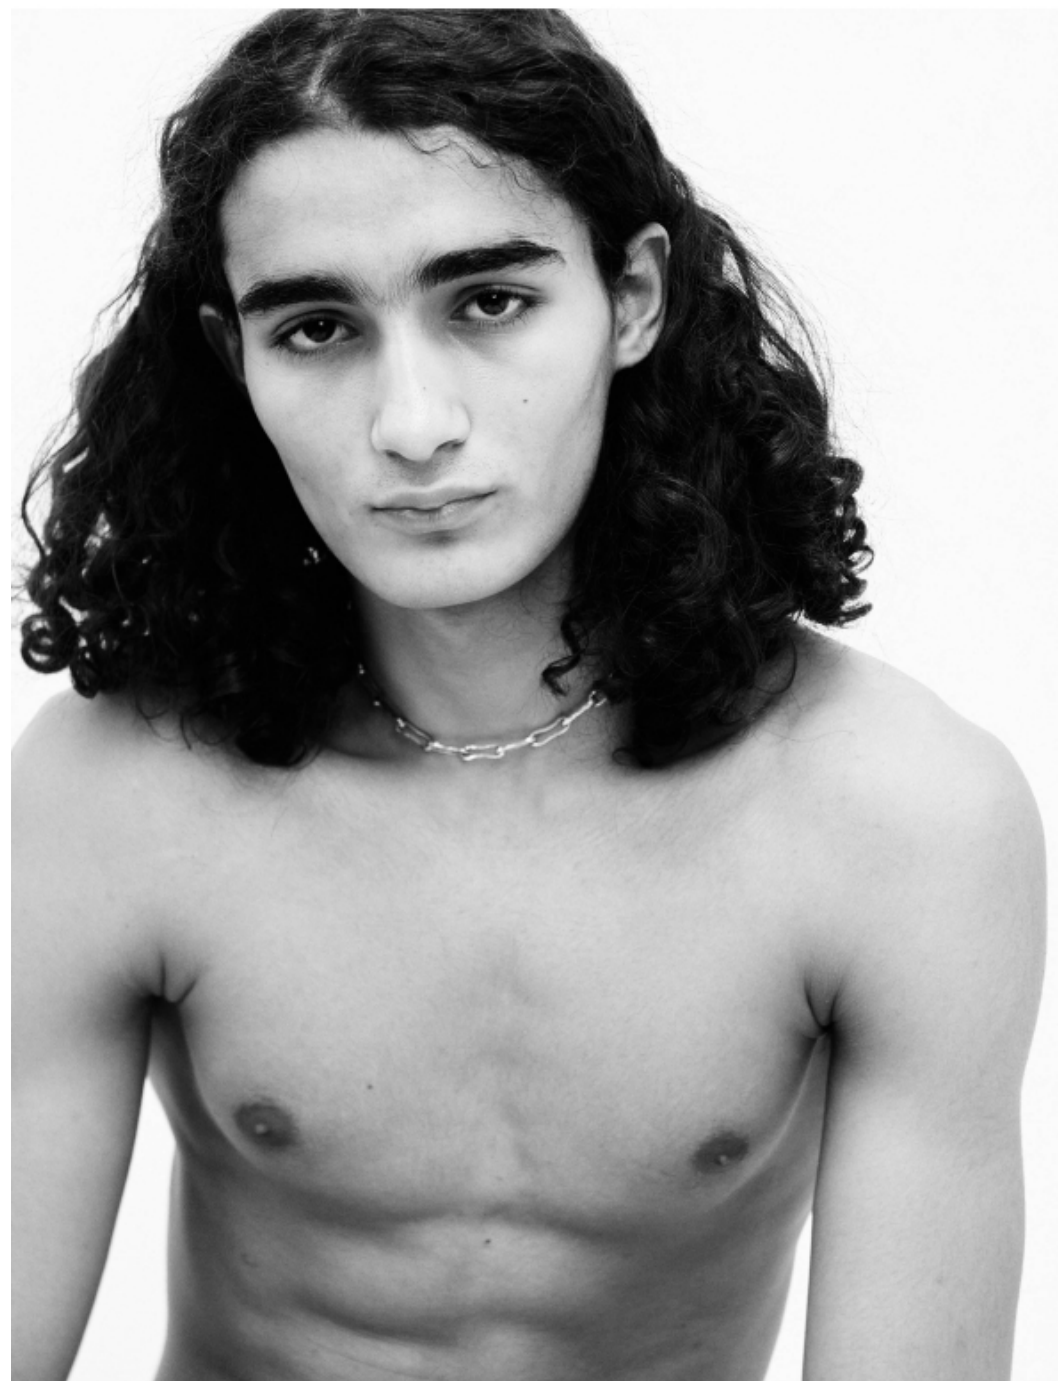

# Samy

altezza: **186**

petto: **90**

vita: **71**

fianchi: **95**

scarpe: **46**

occhi: **marroni**

capelli: **castano scuro**

height: **6,1 1/2**

chest: **35 1/2**

waist: **28**

hips: **37 1/2**

shoes: **12**

eyes: **brown**

hair: **dark brown**

**BOOK**