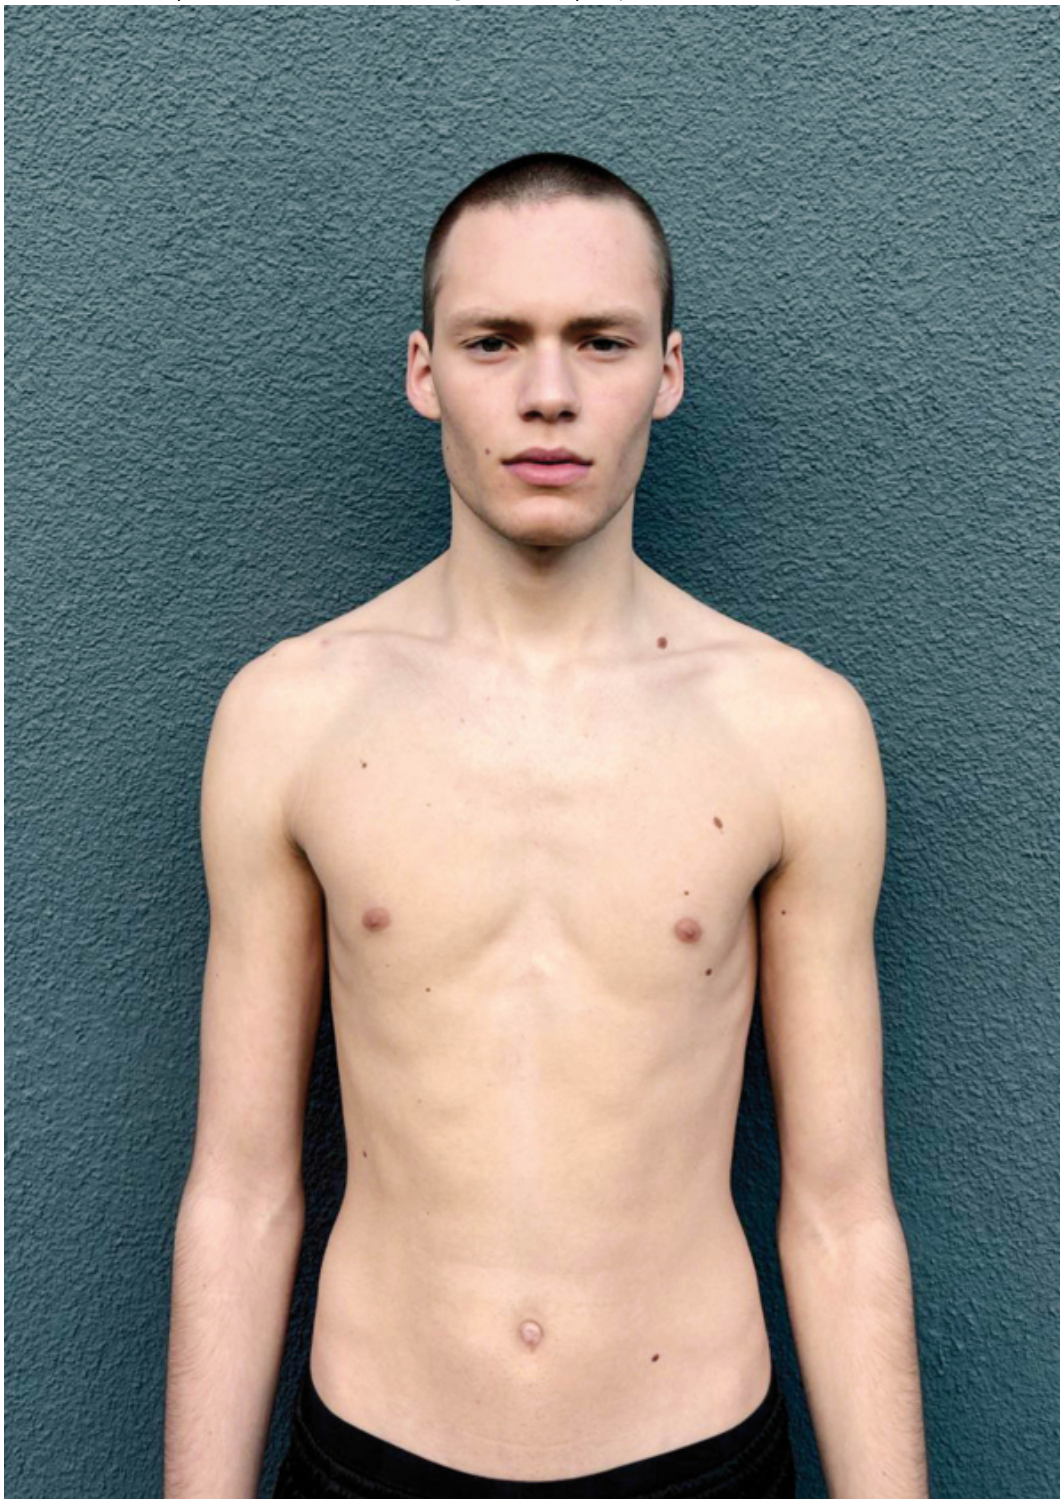

# Melih

altezza: **187**

petto: **84**

vita: **68**

fianchi: **89**

scarpe: **45**

occhi: **verde-blu**

capelli: **biondi**

height: **6,1 1/2**

chest: **33**

waist: **26 1/2**

hips: **35**

shoes: **11**

eyes:

hair: **blond**

BOOK