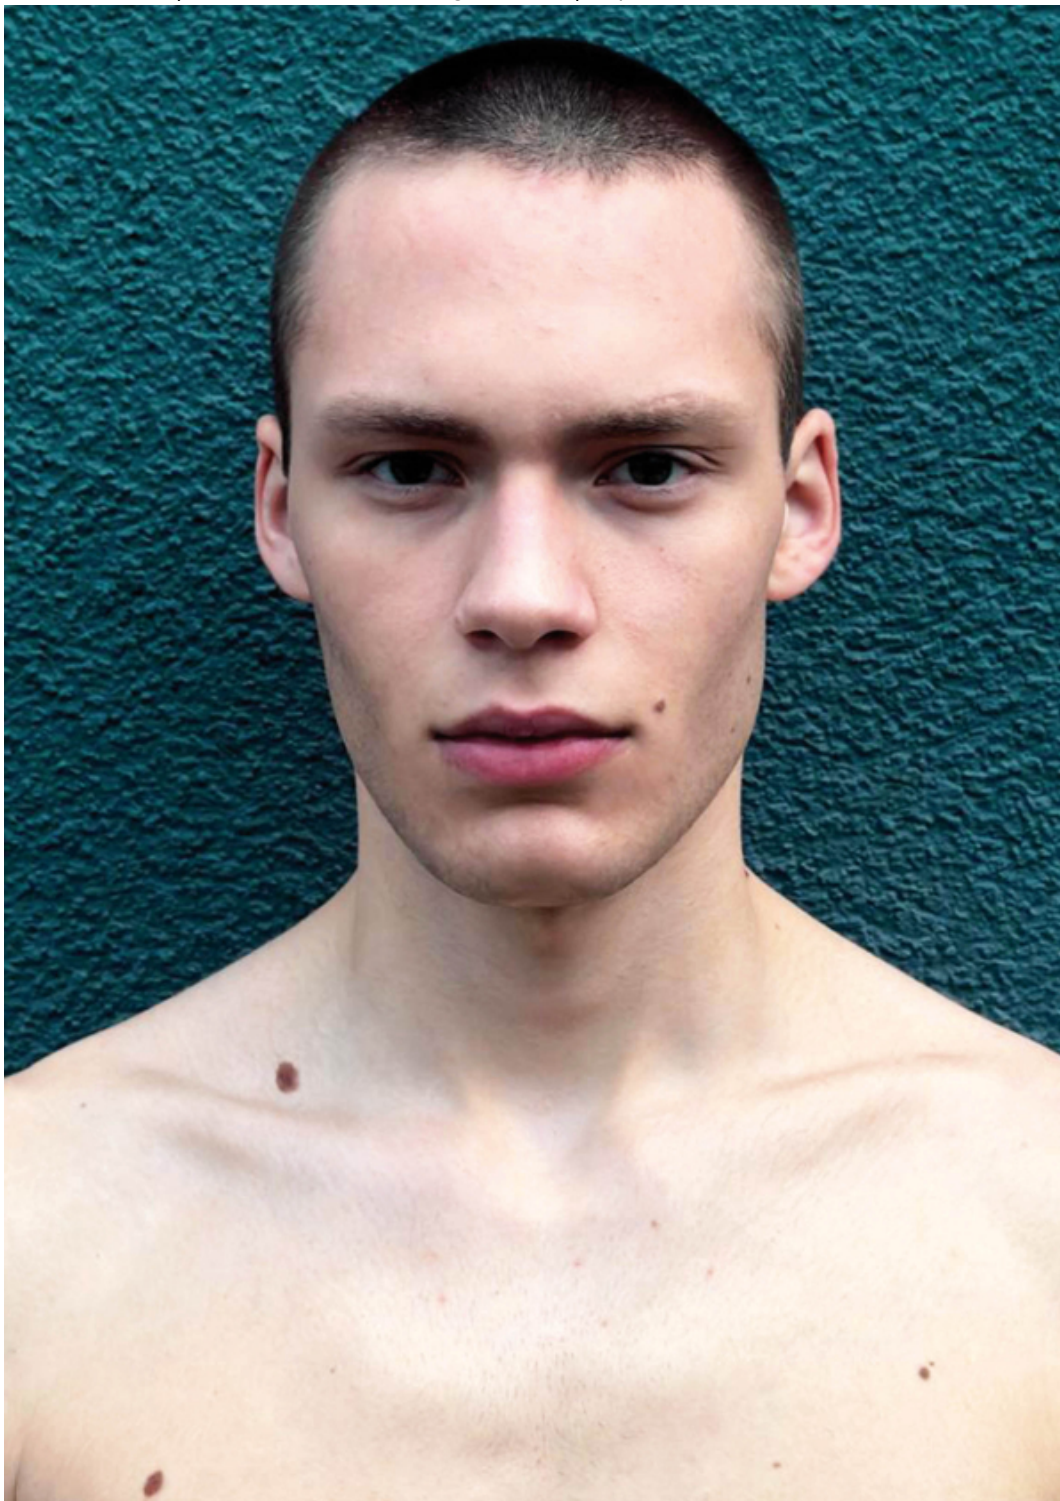

# Melih

altezza: **187**

petto: **84**

vita: **68**

fianchi: **89**

scarpe: **45**

occhi: **verde-blu**

capelli: **biondi**

height: **6,1 1/2**

chest: **33**

waist: **26 1/2**

hips: **35**

shoes: **11**

eyes:

hair: **blond**

BOOK