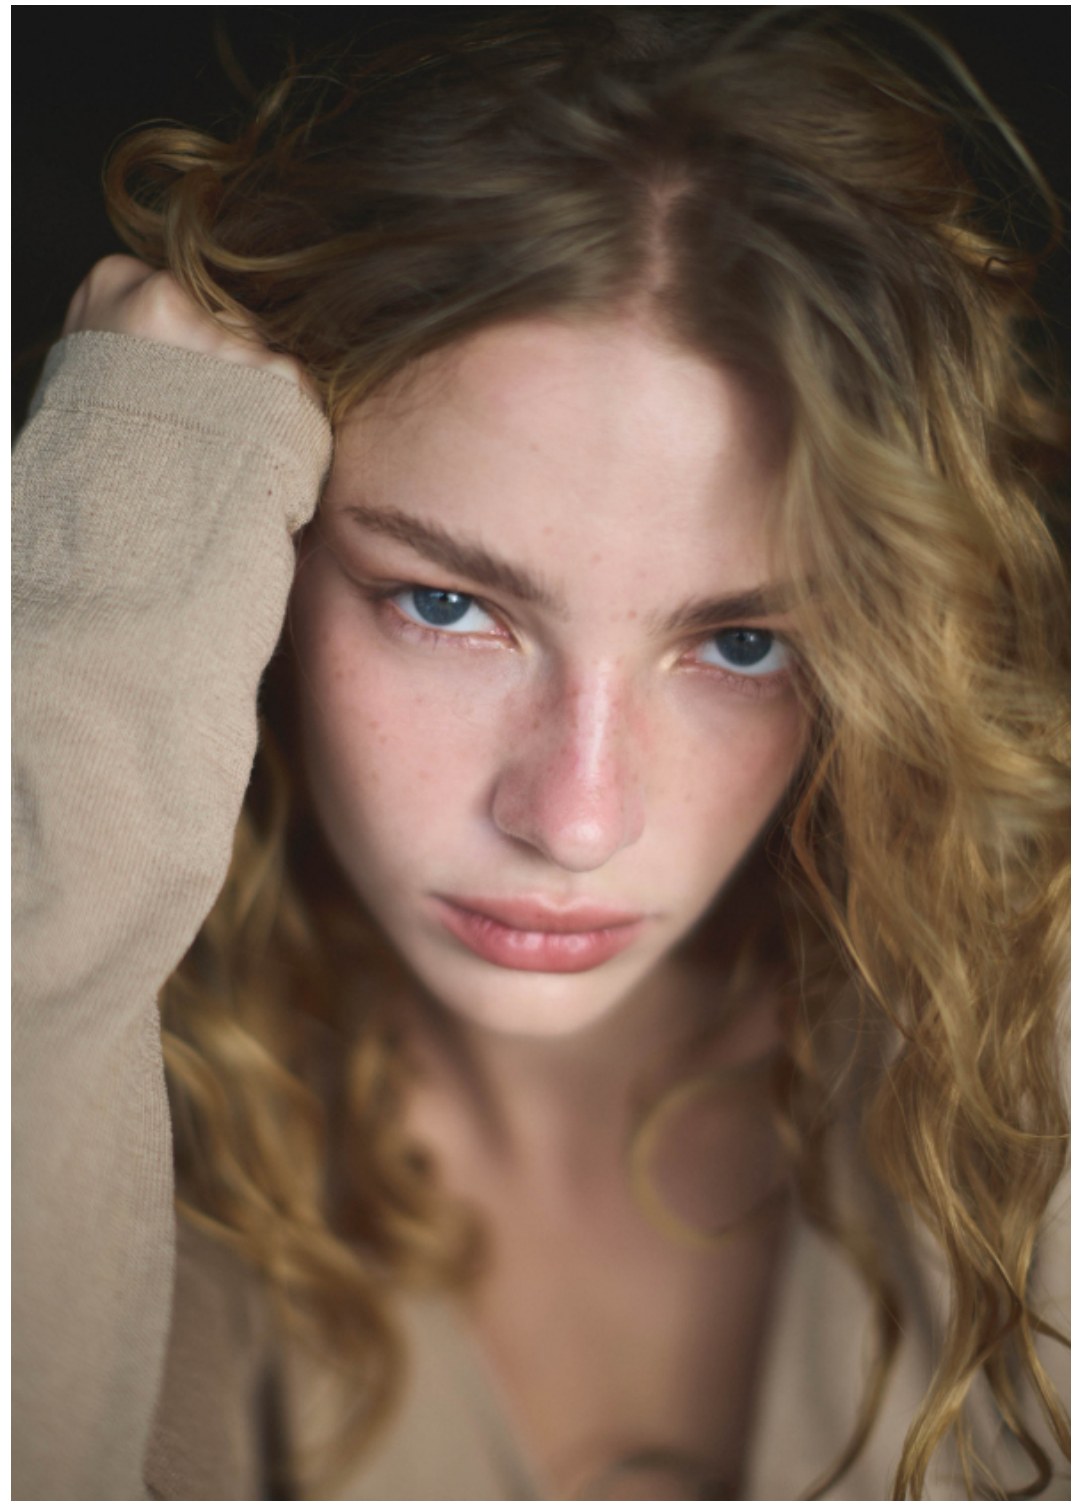

**.FASHION**  
FASHION MODEL MANAGEMENT  
VIA G. SERRA 6/7 20169 MILANO T. +39 (0) 2 68861  
WWW.FASHIONMODEL.IT  
WWW.FASHIONINFLUENCERS.IT  
@fashionmodel .f @fashionmodel.it

@snezhalor/fpamidze

ALTEZZA	174	HEIGHT	6'8"
SENO	78	BUST	31
VITA	59	WAIST	23 1/2
FIANCHI	87	HIPS	34 1/2
SCARPE	38	SHOES	7
OCCHI	BLU SCURO	EYES	DARK BLUE
CAPELLI	BIONDI	HAIR	BLONDE

## Snezha Lor

altezza: **174**

seno: **78**

vita: **59**

fianchi: **87**

scarpe: **38**

occhi: **blu**

capelli: **biondi**

height: **5,8 1/2**

bust: **30 1/2**

waist: **23 1/2**

hips: **34 1/2**

shoes: **5**

eyes: **blue**

hair: **blond**

**BOOK**