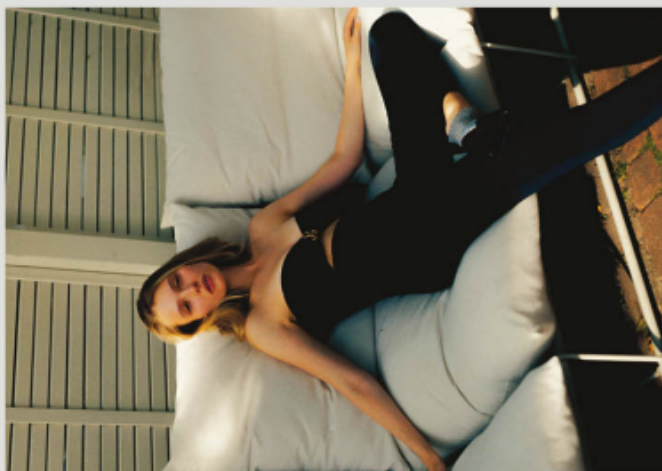

# Maria Dulcet

@m\_dulcet

ALTEZZA	177	HEIGHT	5'9"
SENO	81	BUST	32
VITA	62	WAIST	24 1/2
FIANCHI	91	HIPS	36 1/2
SCARPE	39	SHOES	6
OCCHI	BLU	EYES	BLUE
CAPELLI	BIONDI	HAIR	BLONDE

**.FASHION**  
FASHION MODEL MANAGEMENT  
VIA G. SERRA 6/20169 MILANO T. +39 02 68881  
WWW.FASHIONMODEL.IT  
WWW.FASHIONINFLUENCERS.IT  
@fashionmodel .f @fashionmodel.it

altezza: **177**

seno: **81**

vita: **62**

fianchi: **91**

scarpe: **39**

occhi: **blu**

capelli: **biondi**

height: **5,9 1/2**

bust: **32**

waist: **24 1/2**

hips: **36**

shoes: **6**

eyes: **blue**

hair: **blond**

**BOOK**

**SCAN ME** 