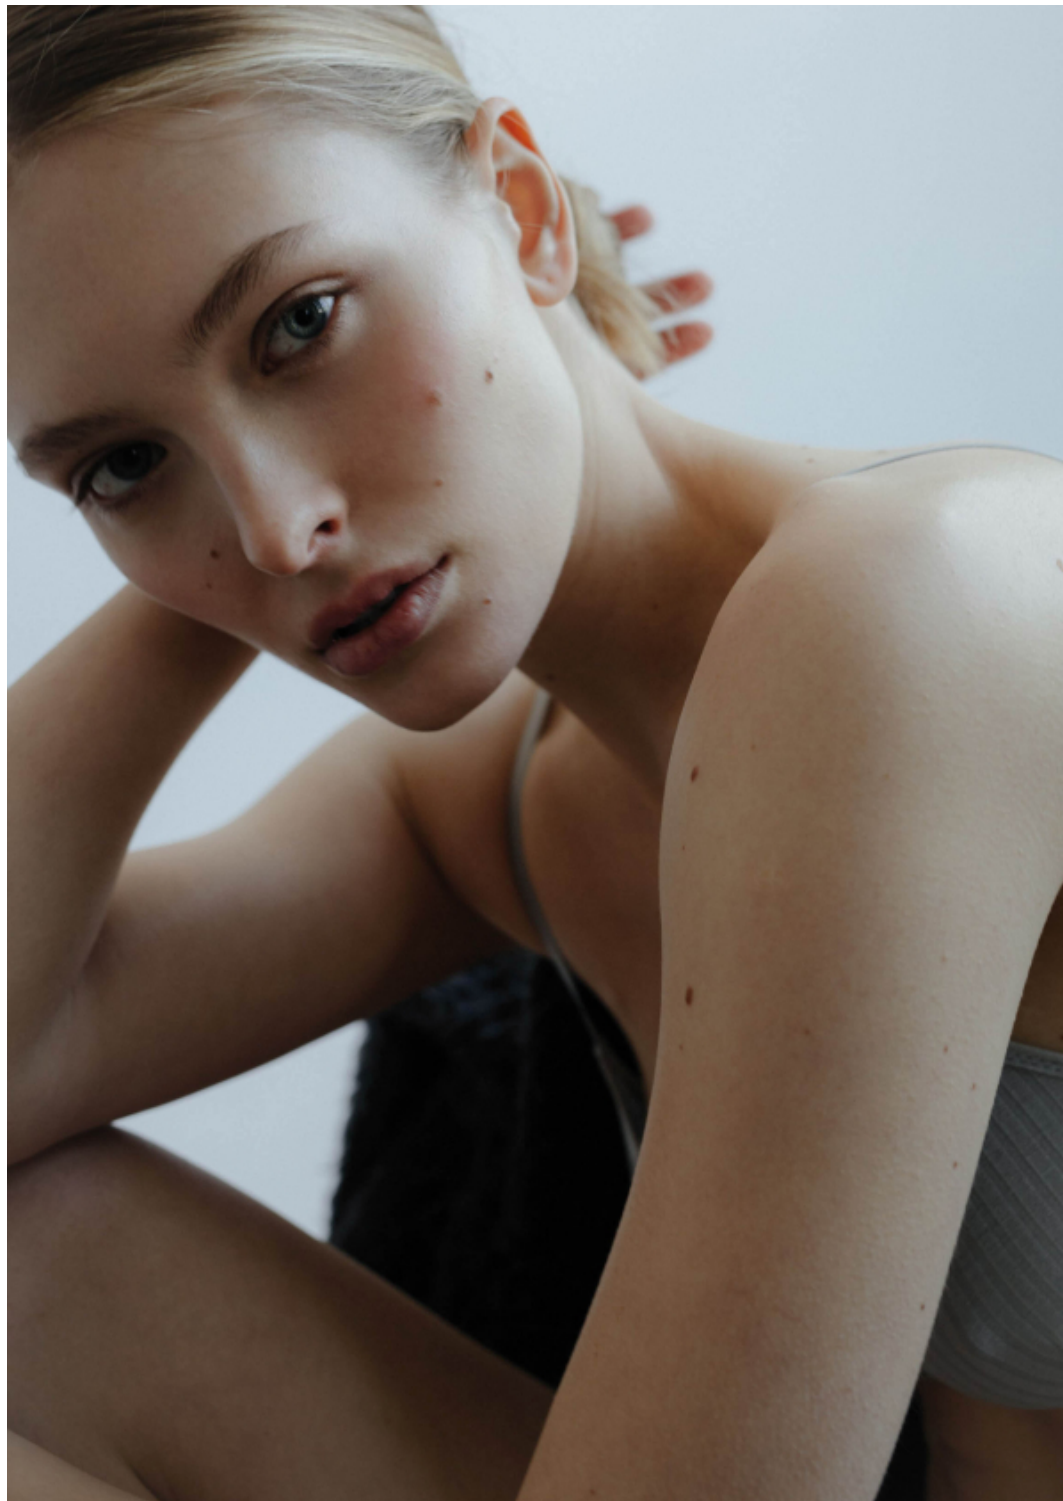

# Maria Dulcet

@m\_dulcet

ALTEZZA	177	HEIGHT	5'9"
SENO	81	BUST	32
VITA	62	WAIST	24 1/2
FIANCHI	91	HIPS	36 1/2
SCARPE	39	SHOES	6
OCCHI	BLU	EYES	BLUE
CAPELLI	BIONDI	HAIR	BLONDE

**.FASHION**  
FASHION MODEL MANAGEMENT  
VIA G. SERRA 6/20169 MILANO T. +39 02 68881  
WWW.FASHIONMODEL.IT  
WWW.FASHIONINFLUENCERS.IT  
@fashionmodel .f @fashionmodel.it

altezza: **177**

seno: **81**

vita: **62**

fianchi: **91**

scarpe: **39**

occhi: **blu**

capelli: **biondi**

height: **5,9 1/2**

bust: **32**

waist: **24 1/2**

hips: **36**

shoes: **6**

eyes: **blue**

hair: **blond**

**BOOK**

**SCAN ME** 