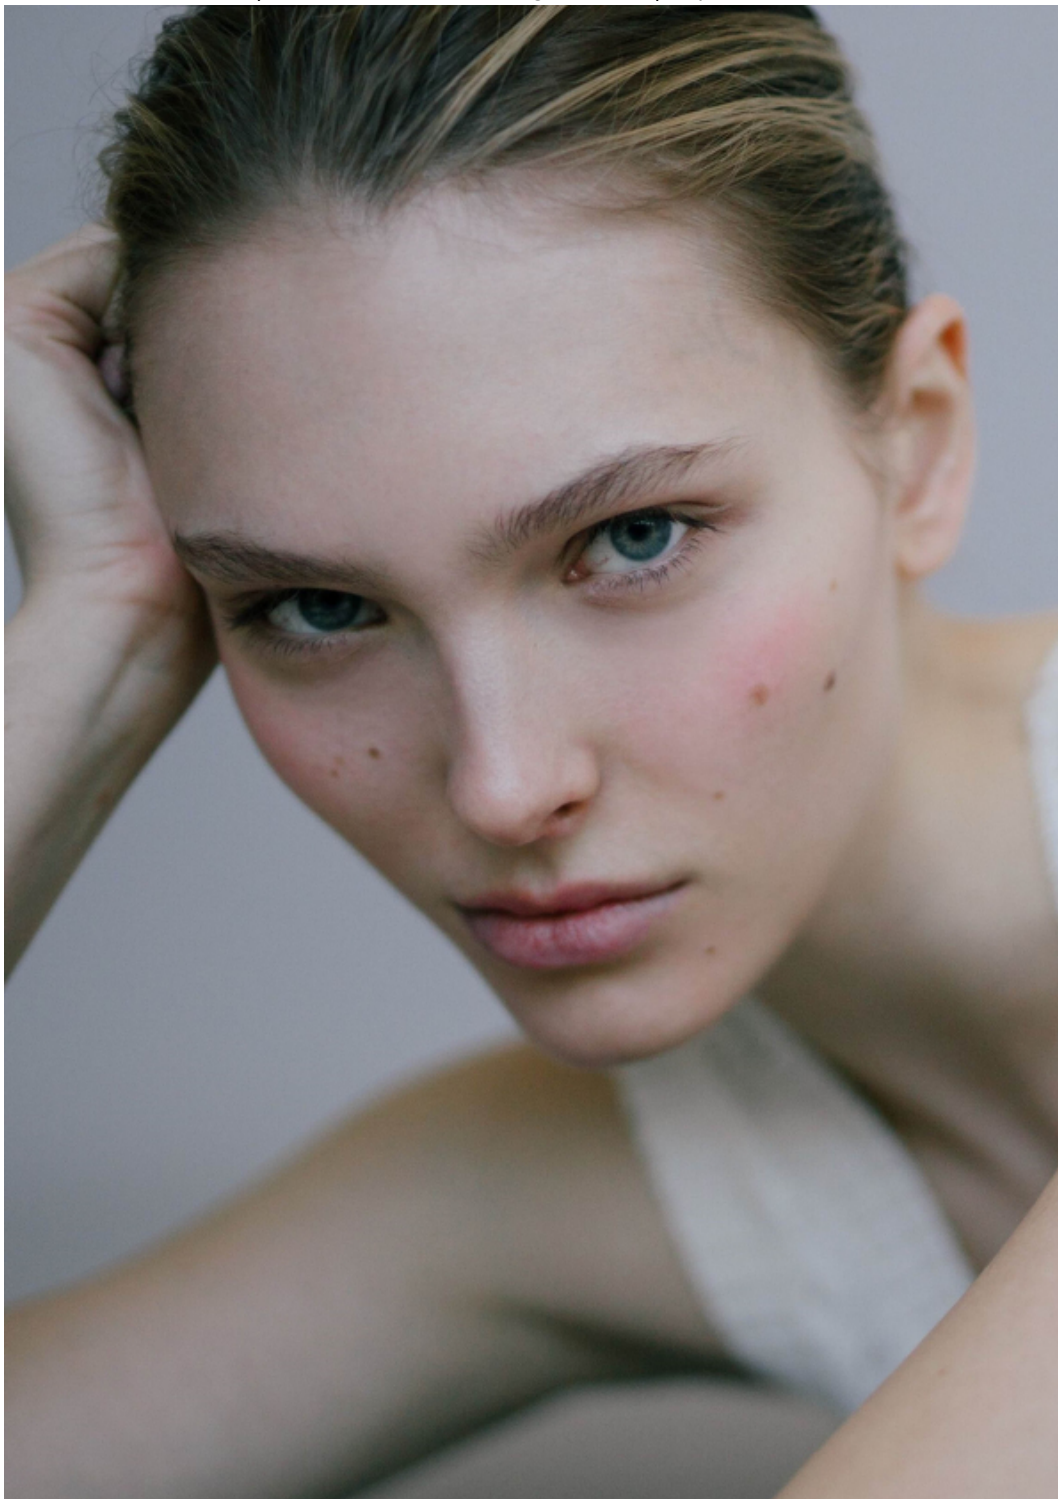

altezza: **177**

seno: **81**

vita: **62**

fianchi: **91**

scarpe: **39**

occhi: **blu**

capelli: **biondi**

height: **5,9 1/2**

bust: **32**

waist: **24 1/2**

hips: **36**

shoes: **6**

eyes: **blue**

hair: **blond**

**BOOK**

**SCAN ME** 