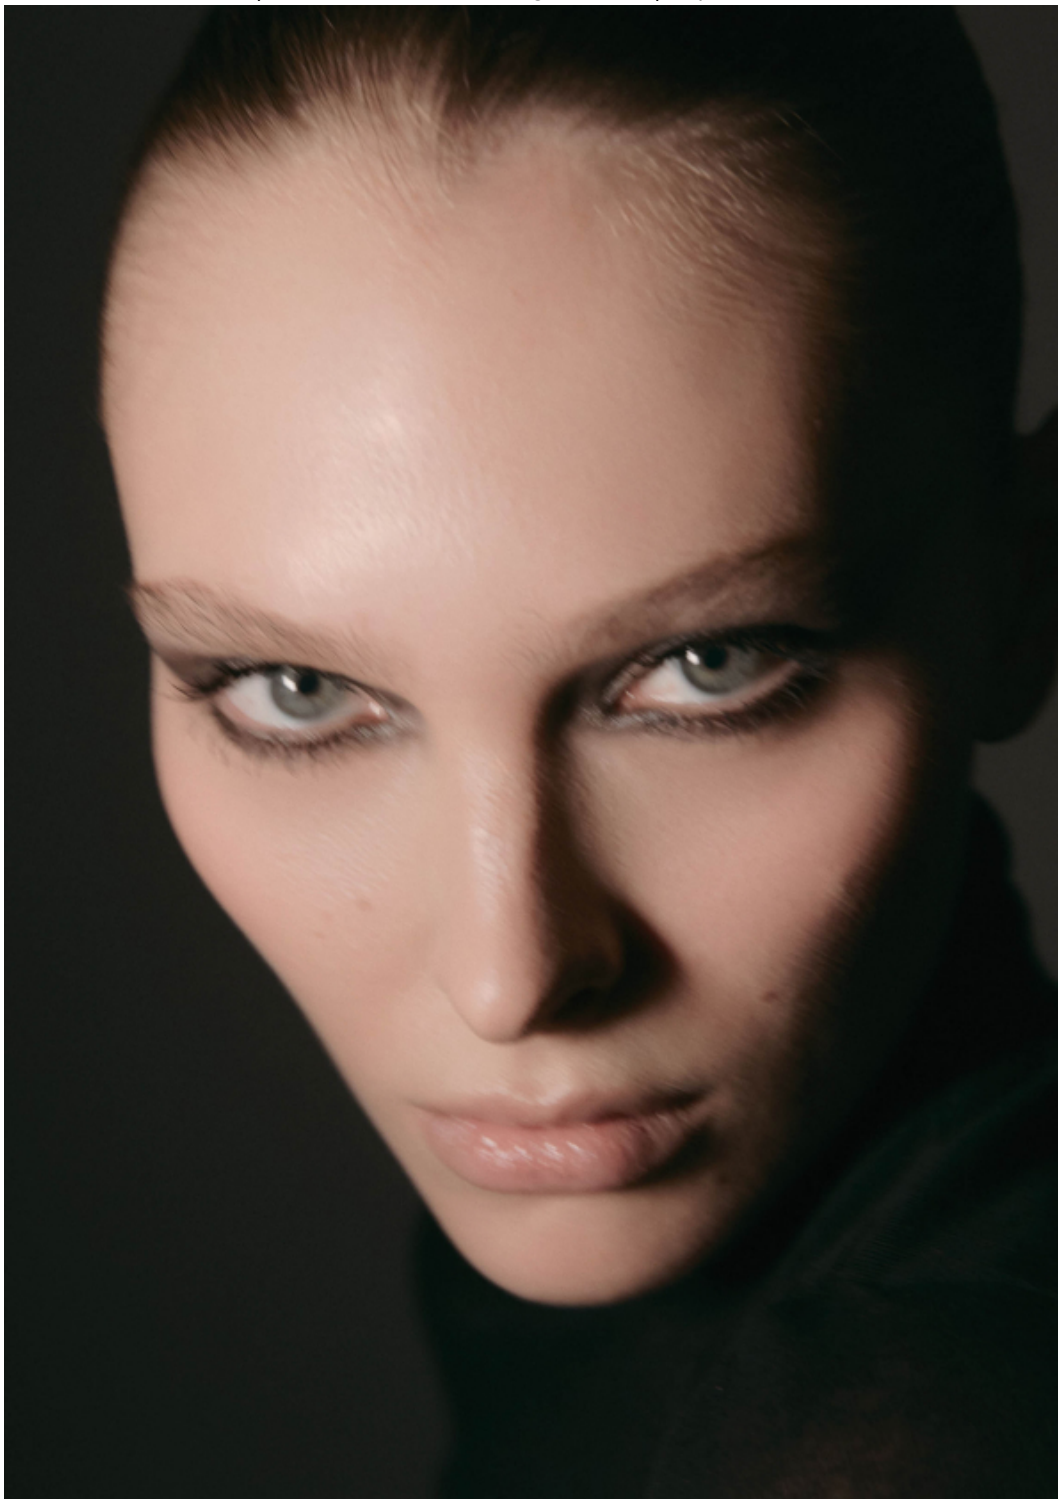

# Maria Dulcet

@m\_dulcet

ALTEZZA	177	HEIGHT	5'9"
SENO	81	BUST	32
VITA	62	WAIST	24 1/2
FIANCHI	91	HIPS	36 1/2
SCARPE	39	SHOES	6
OCCHI	BLU	EYES	BLUE
CAPELLI	BIONDI	HAIR	BLONDE

**.FASHION**  
FASHION MODEL MANAGEMENT  
VIA G. SERRA 6/20169 MILANO T. +39 02 68881  
WWW.FASHIONMODEL.IT  
WWW.FASHIONINFLUENCERS.IT  
@fashionmodel .f @fashionmodel.it

altezza: **177**

seno: **81**

vita: **62**

fianchi: **91**

scarpe: **39**

occhi: **blu**

capelli: **biondi**

height: **5,9 1/2**

bust: **32**

waist: **24 1/2**

hips: **36**

shoes: **6**

eyes: **blue**

hair: **blond**

**BOOK**

**SCAN ME** 