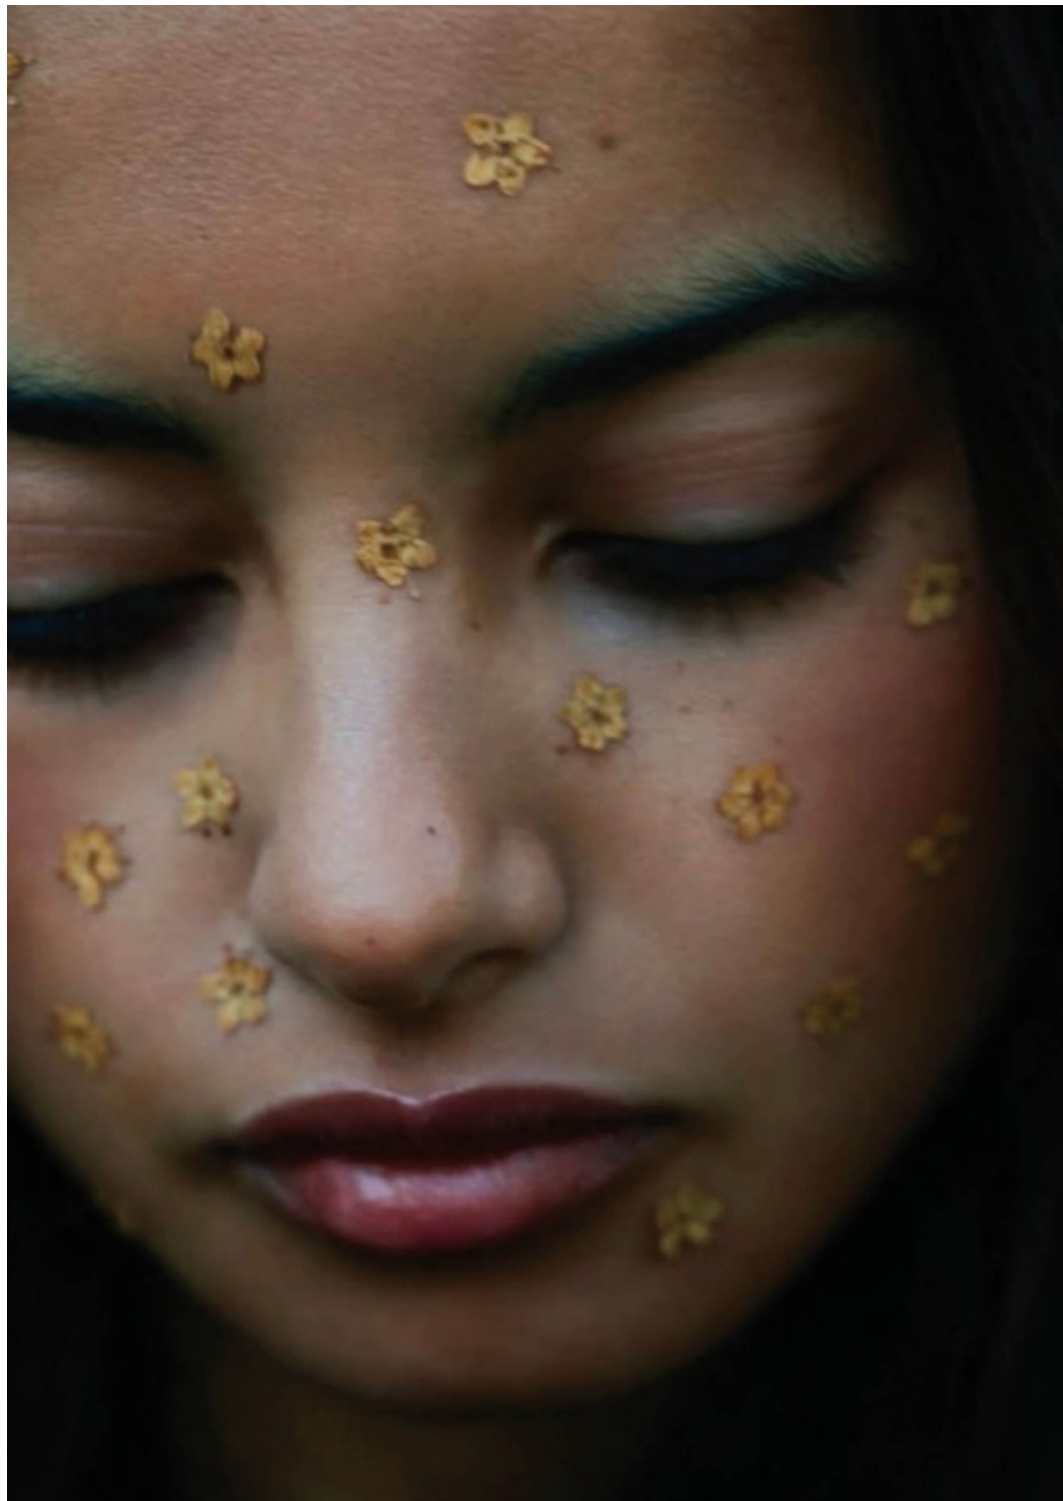

# Amina Hachlaf

altezza: **177**

seno: **79**

vita: **61**

fianchi: **89**

scarpe: **41**

occhi: **marroni**

capelli: **castani**

height: **5,9 1/2**

bust: **31**

waist: **24**

hips: **35**

shoes: **8**

eyes: **brown**

hair: **brown**

**BOOK**