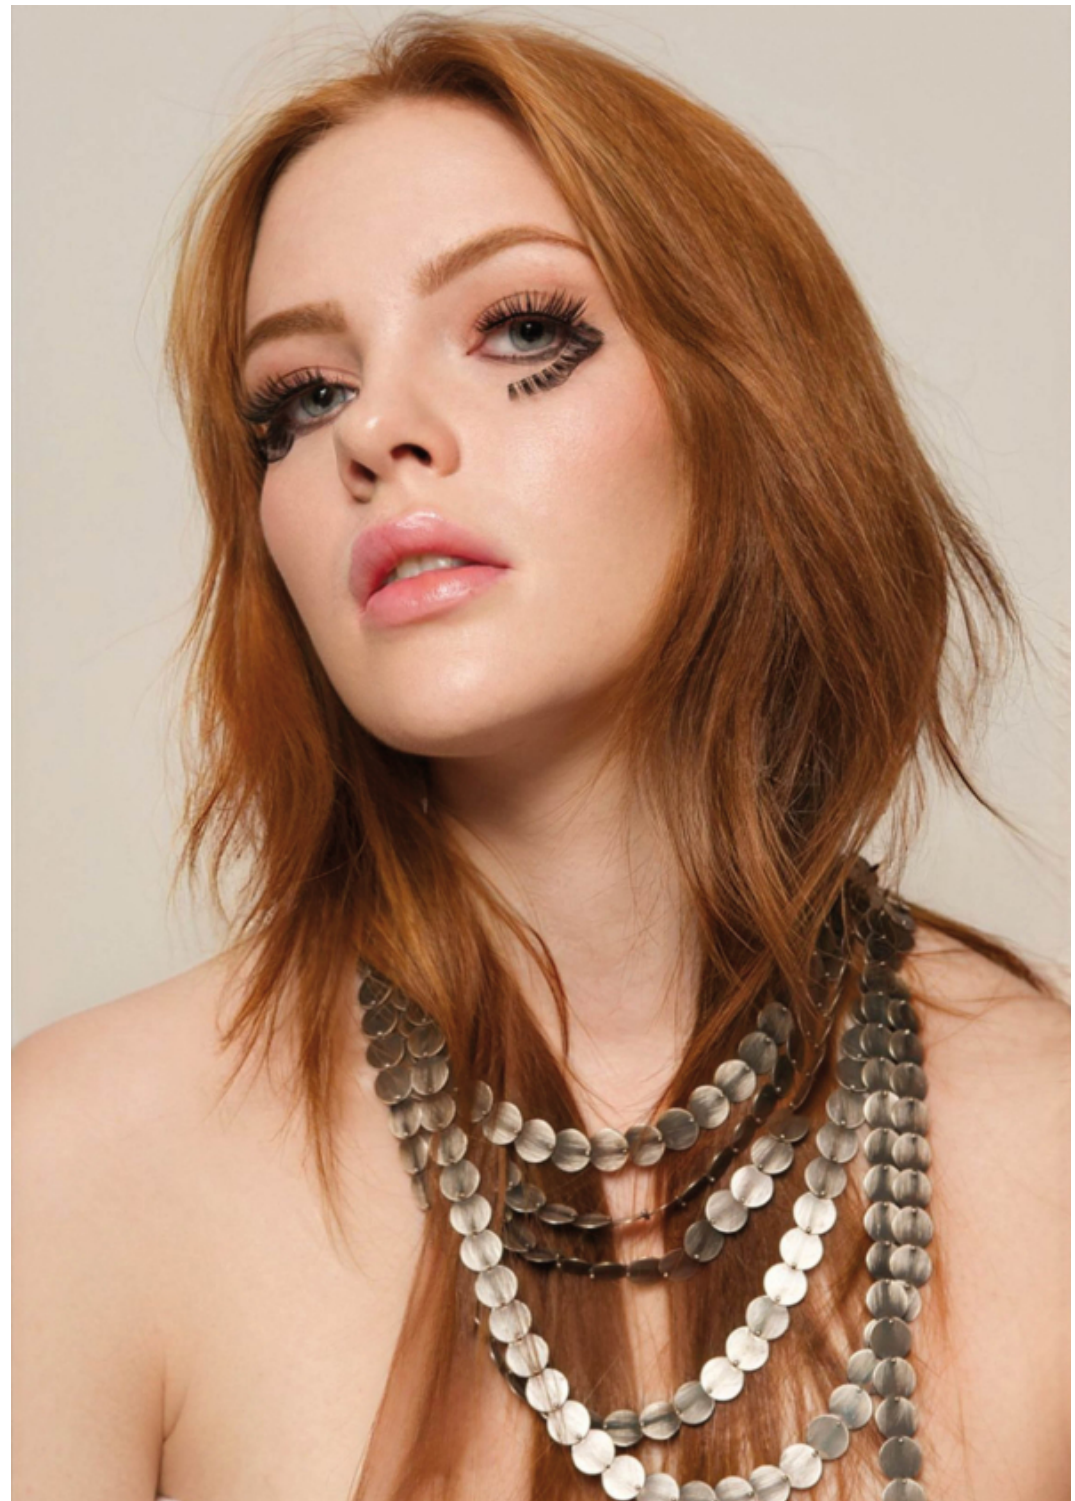

## Camilla Sala

altezza: **170**

seno: **79**

vita: **59**

fianchi: **87**

scarpe: **37**

occhi: **blu**

capelli: **rossi**

[@camillaasala\\_](https://www.instagram.com/camillaasala_)

ALTEZZA 1.70  
SENO 79  
VITA 59  
FIANCHI 87  
SCARPE 37  
OCCHI BLU  
CAPELLI ROSSI

height: **5,7**

bust: **31**

waist: **23 1/2**

hips: **34 1/2**

shoes: **4**

eyes: **blue**

hair: **red**

BOOK

**SCAN ME** 