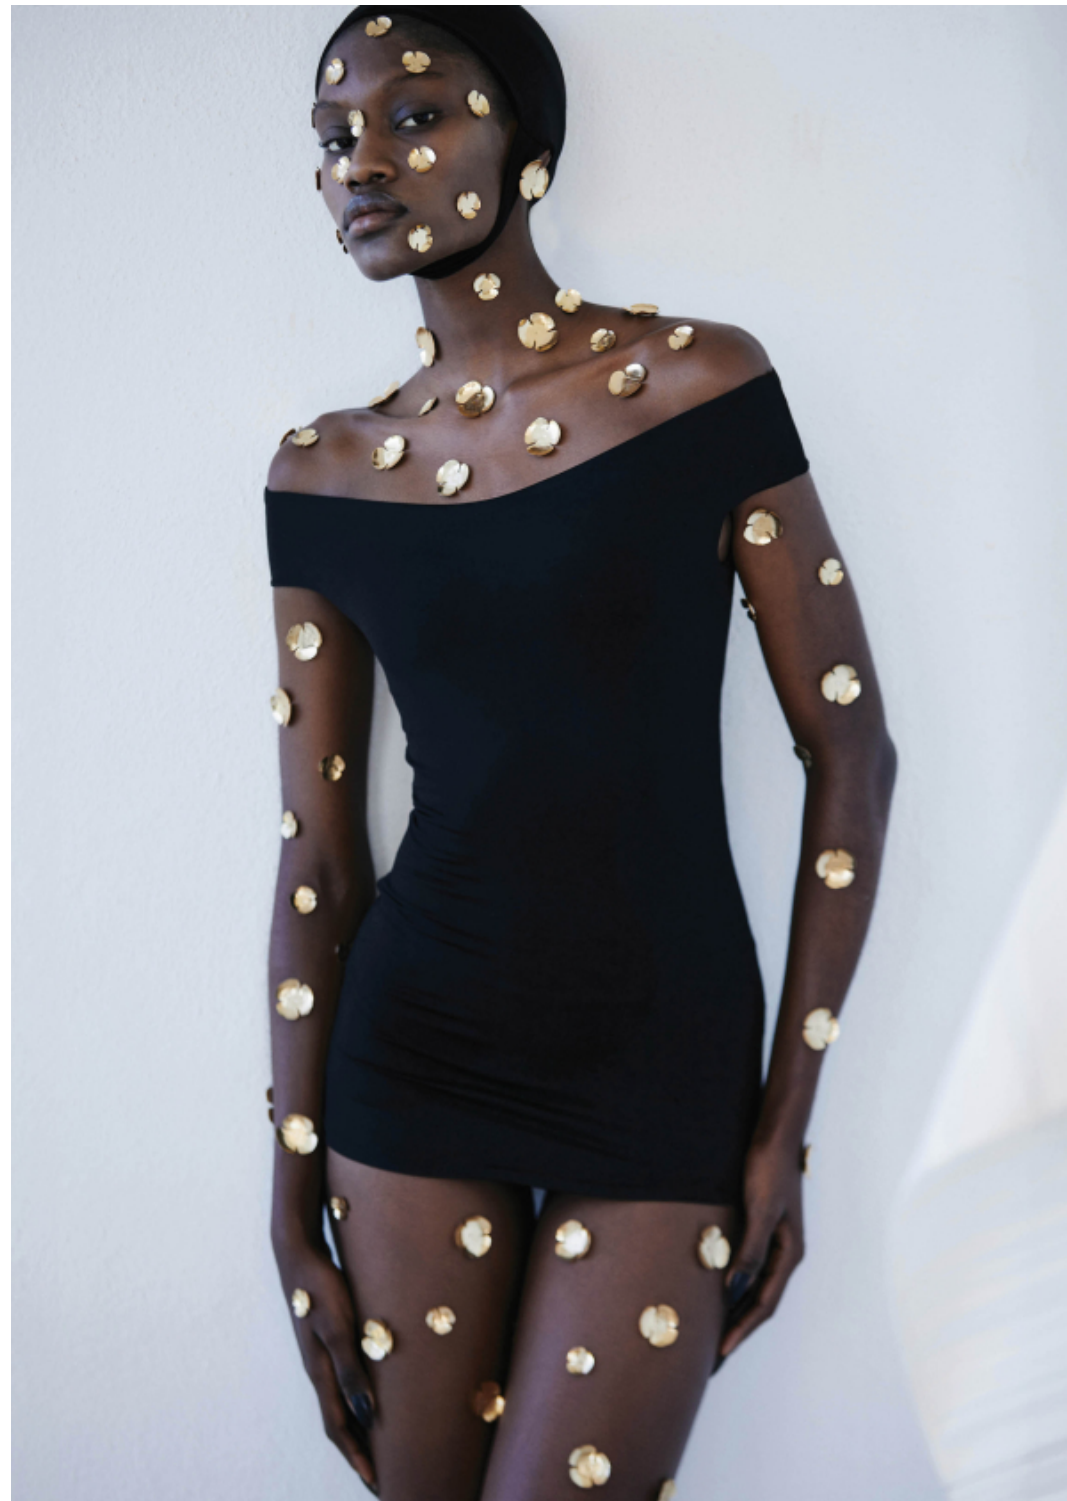

KAROL CHALA

.F
FASHION MODEL MANAGEMENT
VIA G. SELVA 40 20149 MILANO T. +39 02 680861
WWW.FASHIONMODEL.IT
@fashionmodel.it

@karol_chalar

ALTEZZA	178	HEIGHT	6'10
SENO	77	BUST	30 1/2
VITA	57	WAIST	22 1/2
FIANCHI	87	HIPS	34 1/2
SCARPE	40	SHOES	7
OCCHI	NERI	EYES	BLACK
CAPELLI	NERI	HAIR	BLACK

Karol Chala

altezza: **178**

seno: **77**

vita: **57**

fianchi: **87**

scarpe: **40**

occhi: **neri**

capelli: **neri**

height: **5,10**

bust: **30 1/2**

waist: **22 1/2**

hips: **34 1/2**

shoes: **7**

eyes: **black**

hair: **black**

BOOK