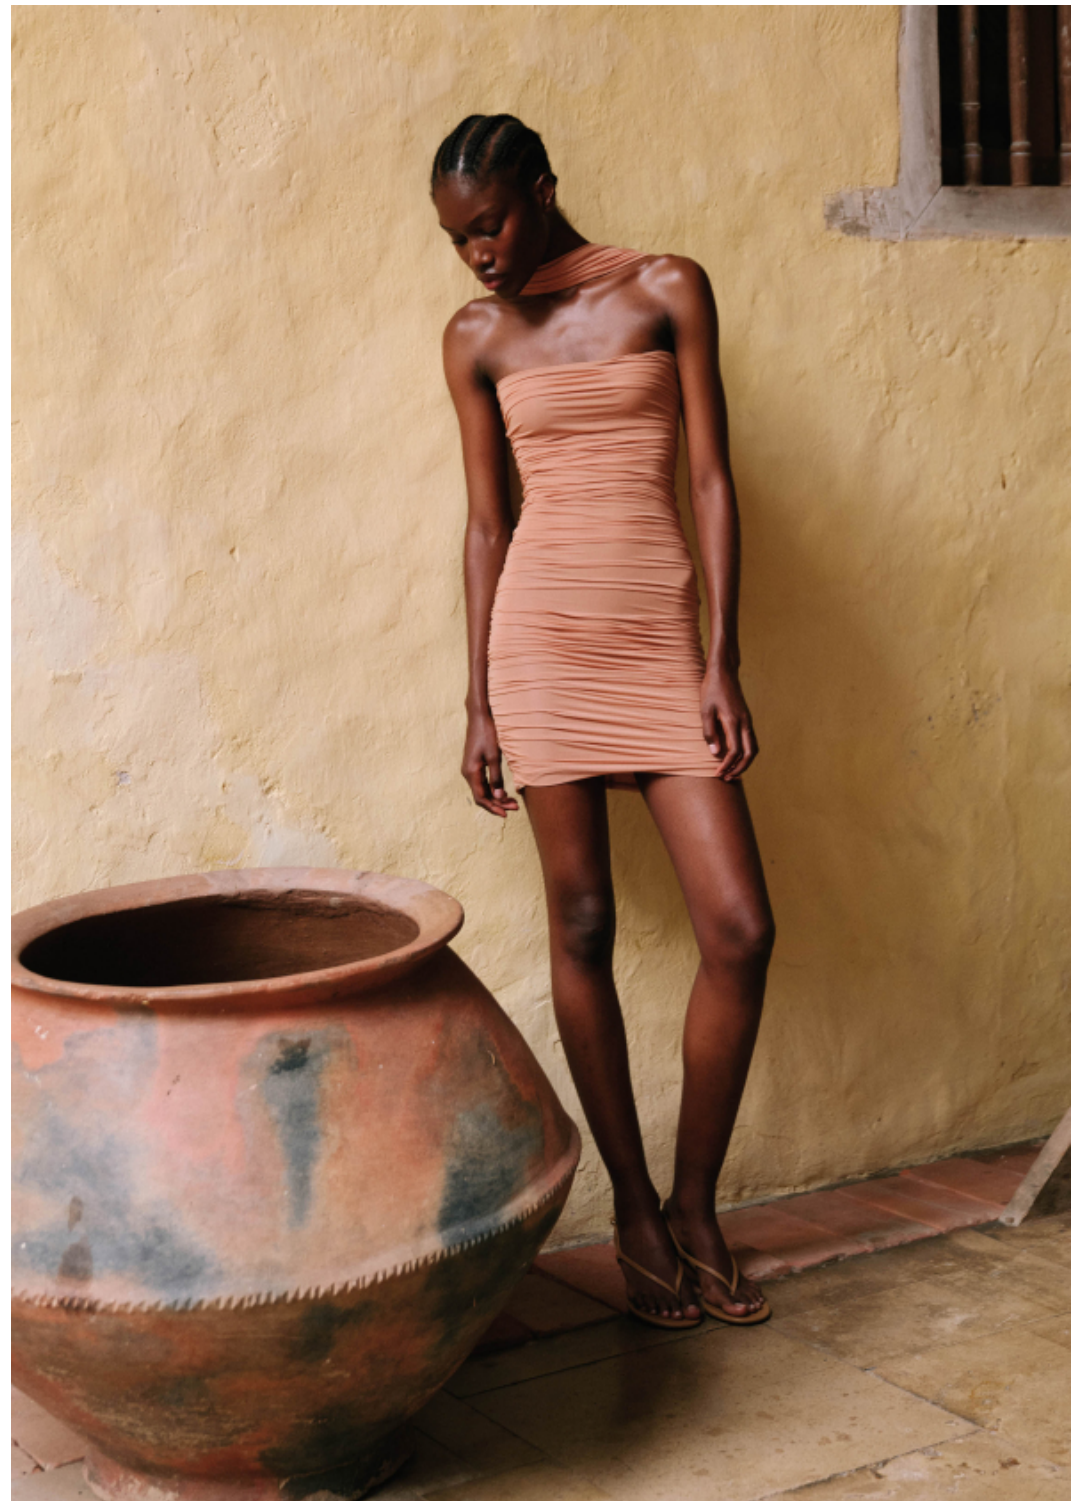

KAROL CHALA

.F
FASHION MODEL MANAGEMENT
VIA G. SELVA 40 20149 MILANO T. +39 02 680861
WWW.FASHIONMODEL.IT
@fashionmodel.it

@karol_chalar

ALTEZZA	178	HEIGHT	6'10
SENO	77	BUST	30 1/2
VITA	57	WAIST	22 1/2
FIANCHI	87	HIPS	34 1/2
SCARPE	40	SHOES	7
OCCHI	NERI	EYES	BLACK
CAPELLI	NERI	HAIR	BLACK

Karol Chala

altezza: **178**

seno: **77**

vita: **57**

fianchi: **87**

scarpe: **40**

occhi: **neri**

capelli: **neri**

height: **5,10**

bust: **30 1/2**

waist: **22 1/2**

hips: **34 1/2**

shoes: **7**

eyes: **black**

hair: **black**

BOOK