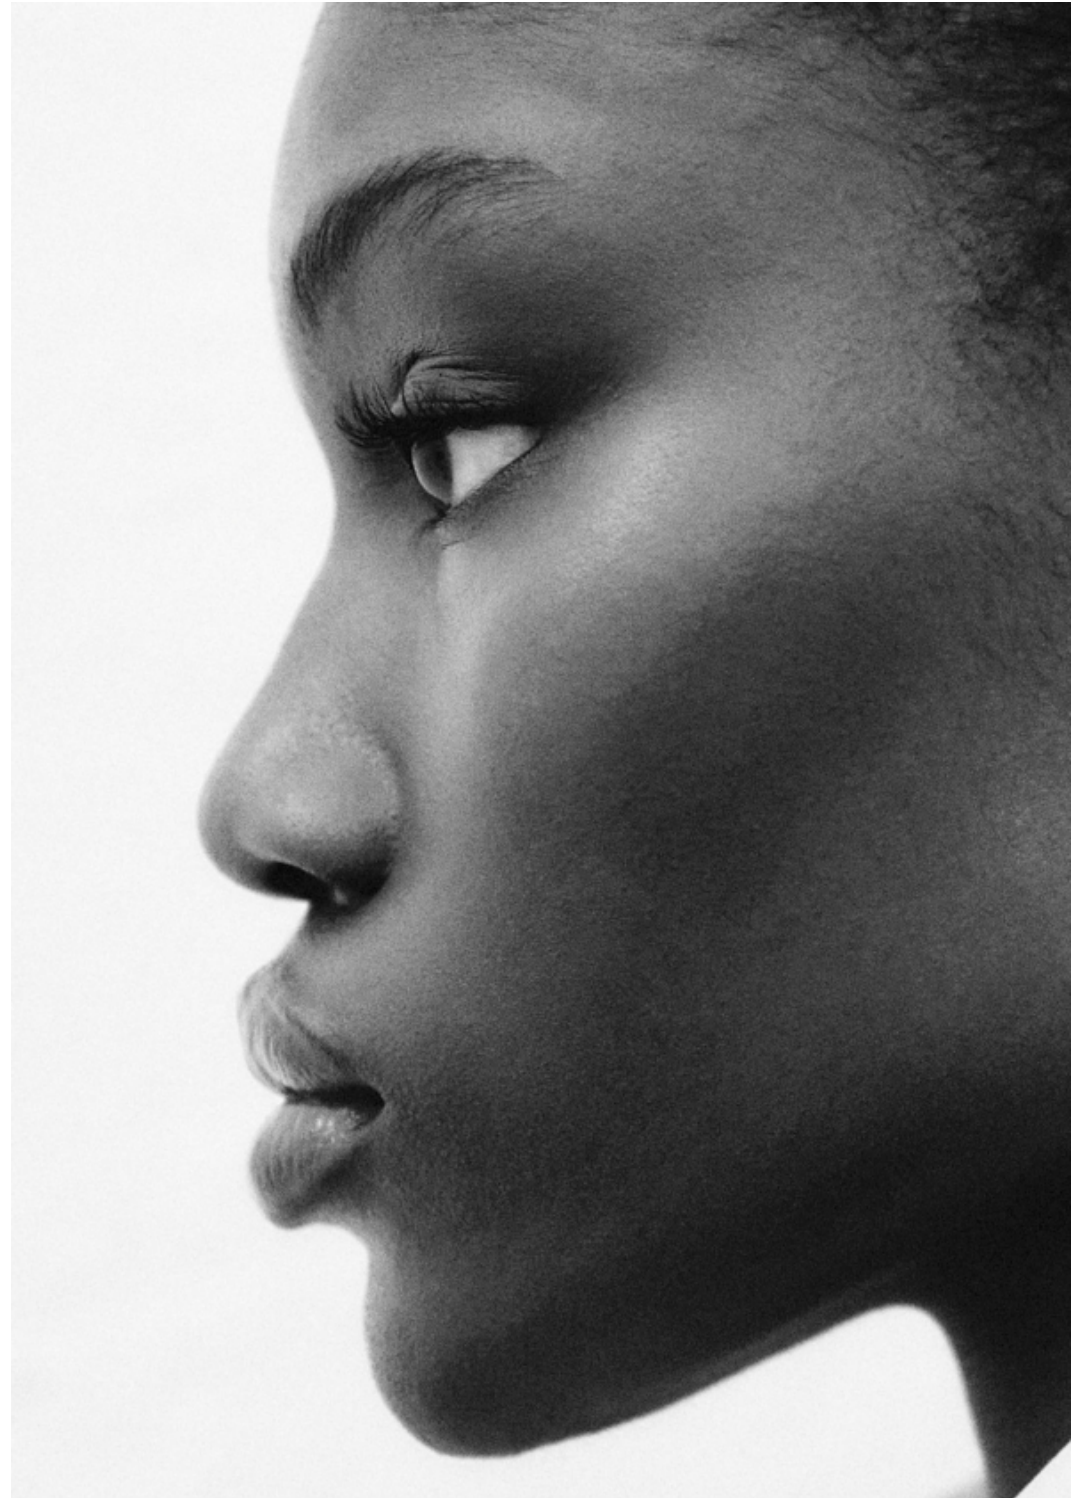

KAROL CHALA

.F
FASHION MODEL MANAGEMENT
VIA G. SELVA 40 20149 MILANO T. +39 02 680861
WWW.FASHIONMODEL.IT
@fashionmodel.it

@karol_chalar

ALTEZZA	178	HEIGHT	6'10
SENO	77	BUST	30 1/2
VITA	57	WAIST	22 1/2
FIANCHI	87	HIPS	34 1/2
SCARPE	40	SHOES	7
OCCHI	NERI	EYES	BLACK
CAPELLI	NERI	HAIR	BLACK

Karol Chala

altezza: **178**

seno: **77**

vita: **57**

fianchi: **87**

scarpe: **40**

occhi: **neri**

capelli: **neri**

height: **5,10**

bust: **30 1/2**

waist: **22 1/2**

hips: **34 1/2**

shoes: **7**

eyes: **black**

hair: **black**

BOOK