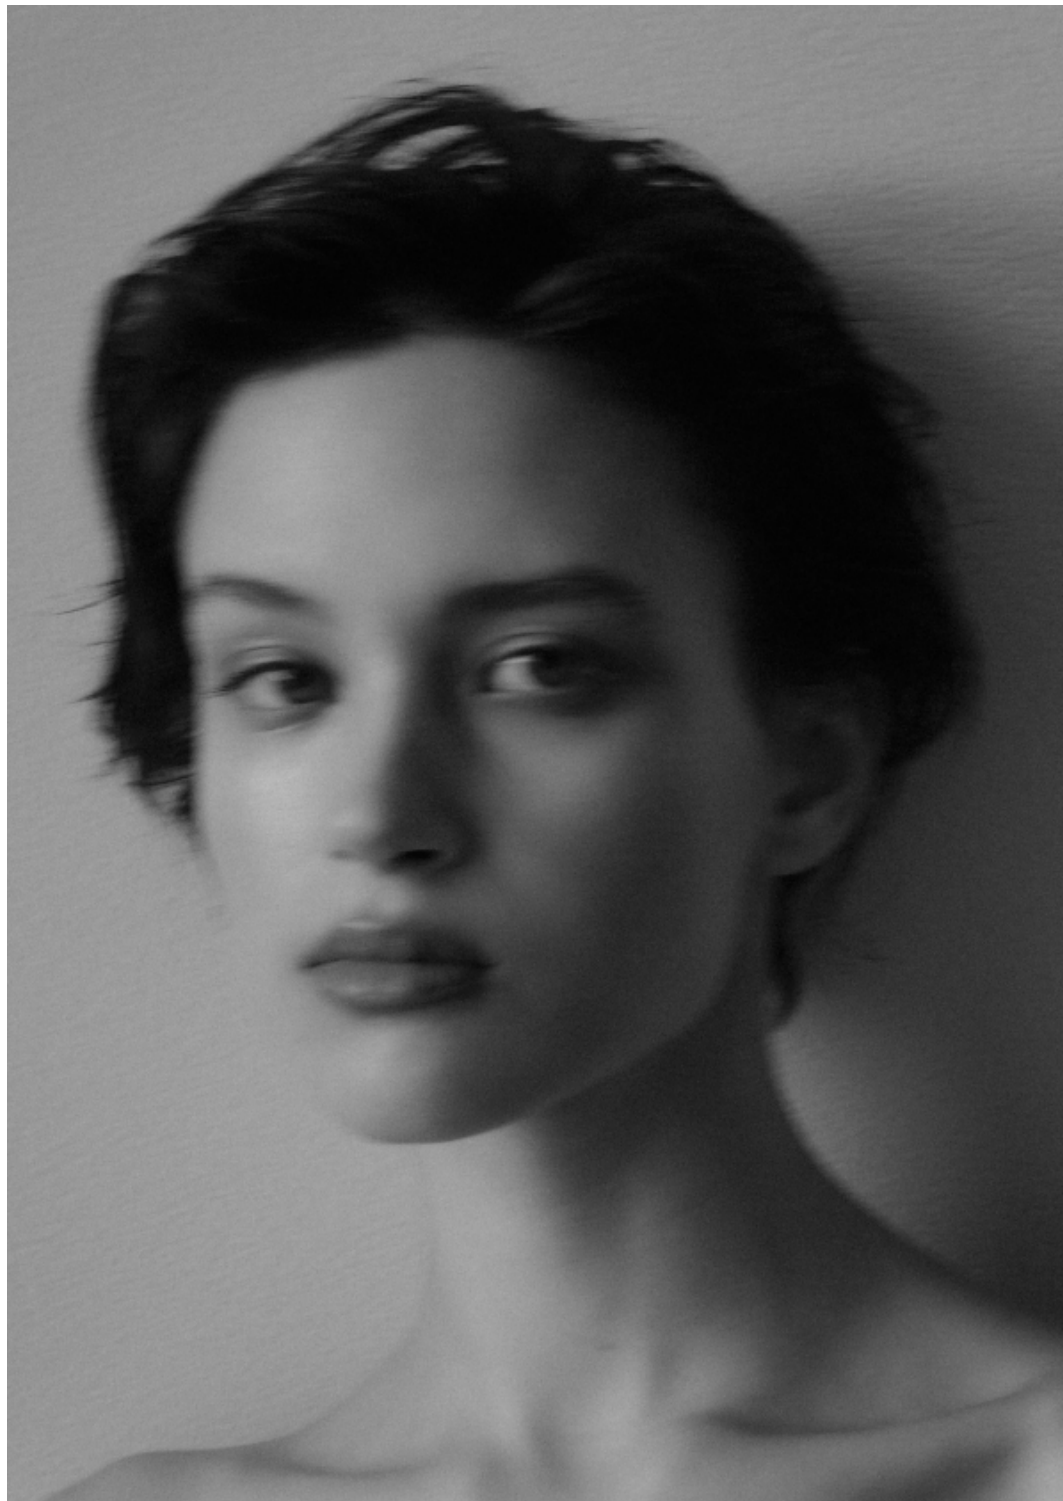

ALTEZZA	1,80	HEIGHT	6'11
SENO	84	BUST	33
VITA	60	WAIST	23 1/2
FIANCHI	89	HIPS	35
SCARPE	39	SHOES	6
OCCHI	NOCCIOLA	EYES	HAZEL
CAPELLI	CASTANI	HAIR	BROWN

@sgt.albina

**.FASHION**  
FASHION MODEL MANAGEMENT  
VIA G. SERRA 6/7 20169 MILANO T. +39 (0) 2 68861  
WWW.FASHIONMODEL.IT  
WWW.FASHIONINFLUENCERS.IT  
@fashionmodel .f @fashionmodel.it

## Albina S.

altezza: **180**

seno: **84**

vita: **60**

fianchi: **89**

scarpe: **39**

occhi: **nocciola**

capelli: **castani**

height: **5,11**

bust: **33**

waist: **23 1/2**

hips: **35**

shoes: **6**

eyes: **hazel**

hair: **brown**

BOOK