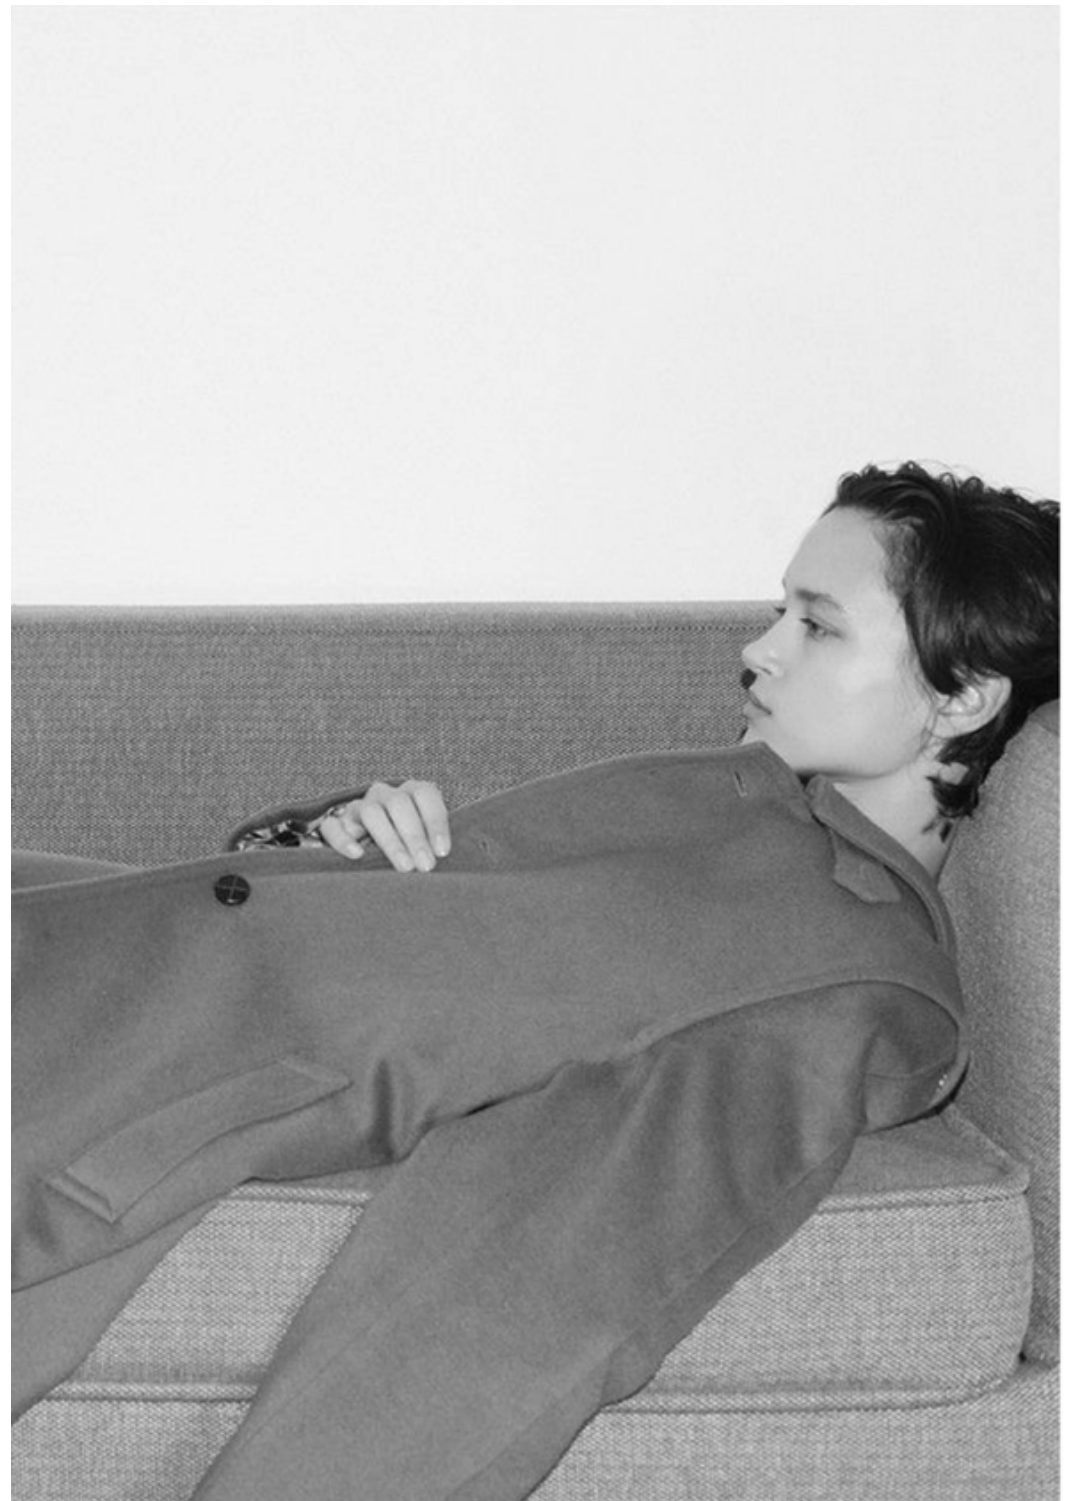

## Albina S.

altezza: **180**

seno: **84**

vita: **60**

fianchi: **89**

scarpe: **39**

occhi: **nocciola**

capelli: **castani**

height: **5,11**

bust: **33**

waist: **23 1/2**

hips: **35**

shoes: **6**

eyes: **hazel**

hair: **brown**

BOOK