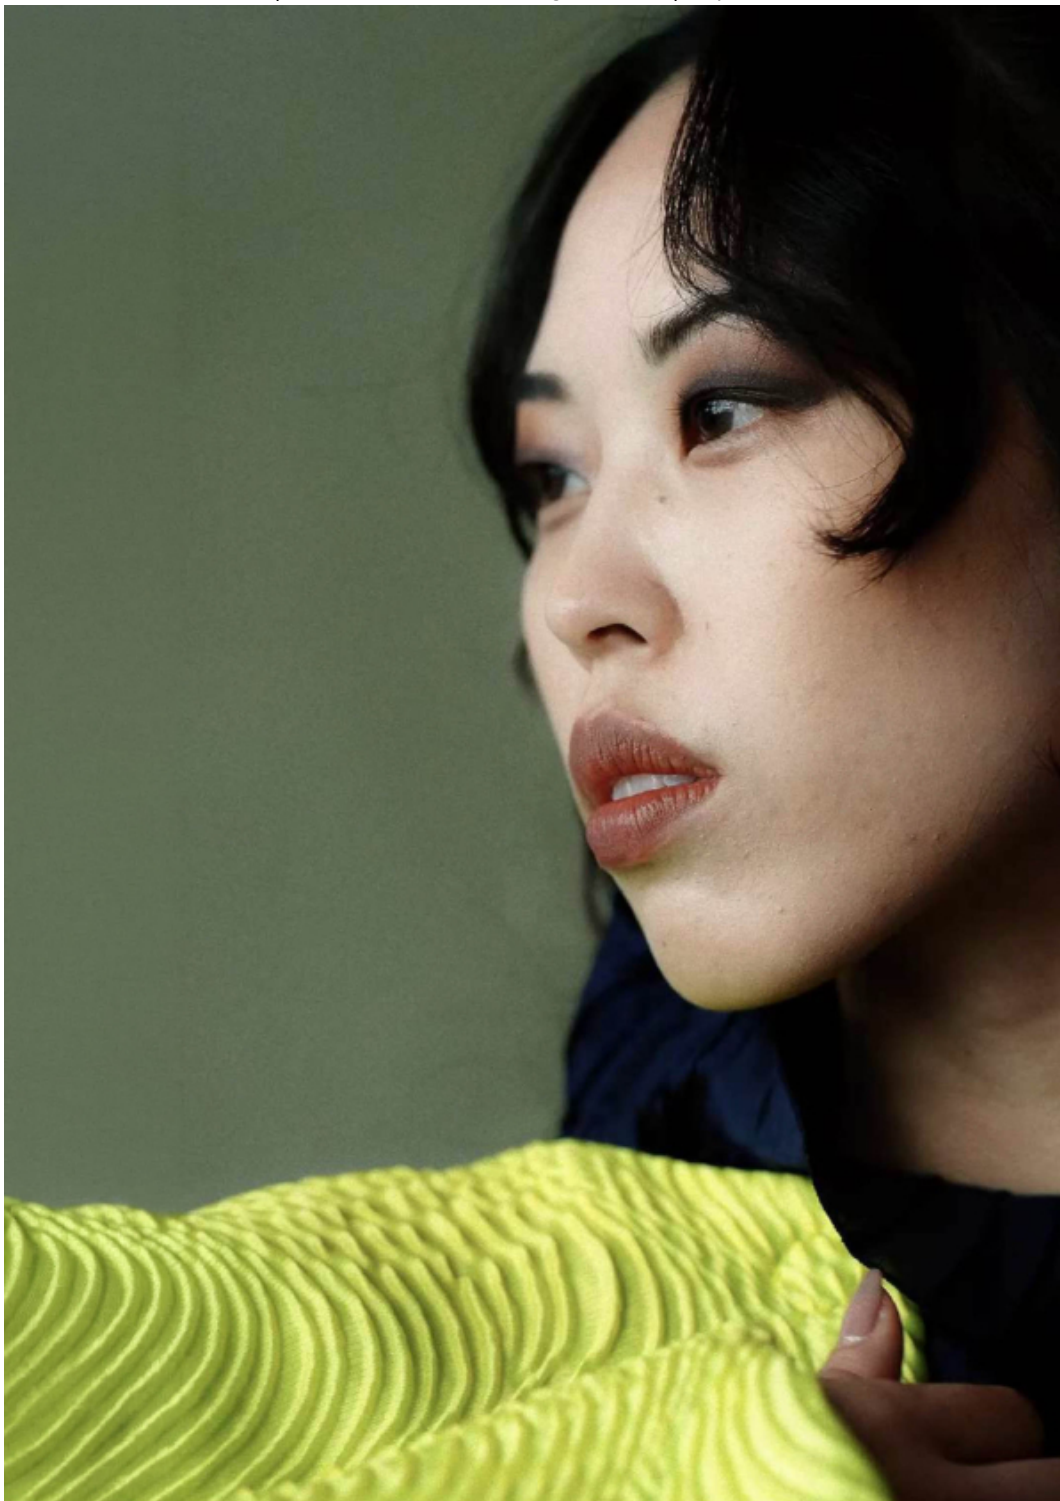

# Miho Shiratori

altezza: **174**

seno: **79**

vita: **59**

fianchi: **89**

scarpe: **40**

occhi: **neri**

capelli: **neri**

height: **5,8 1/2**

bust: **31**

waist: **23 1/2**

hips: **35**

shoes: **7**

eyes: **black**

hair: **black**

BOOK