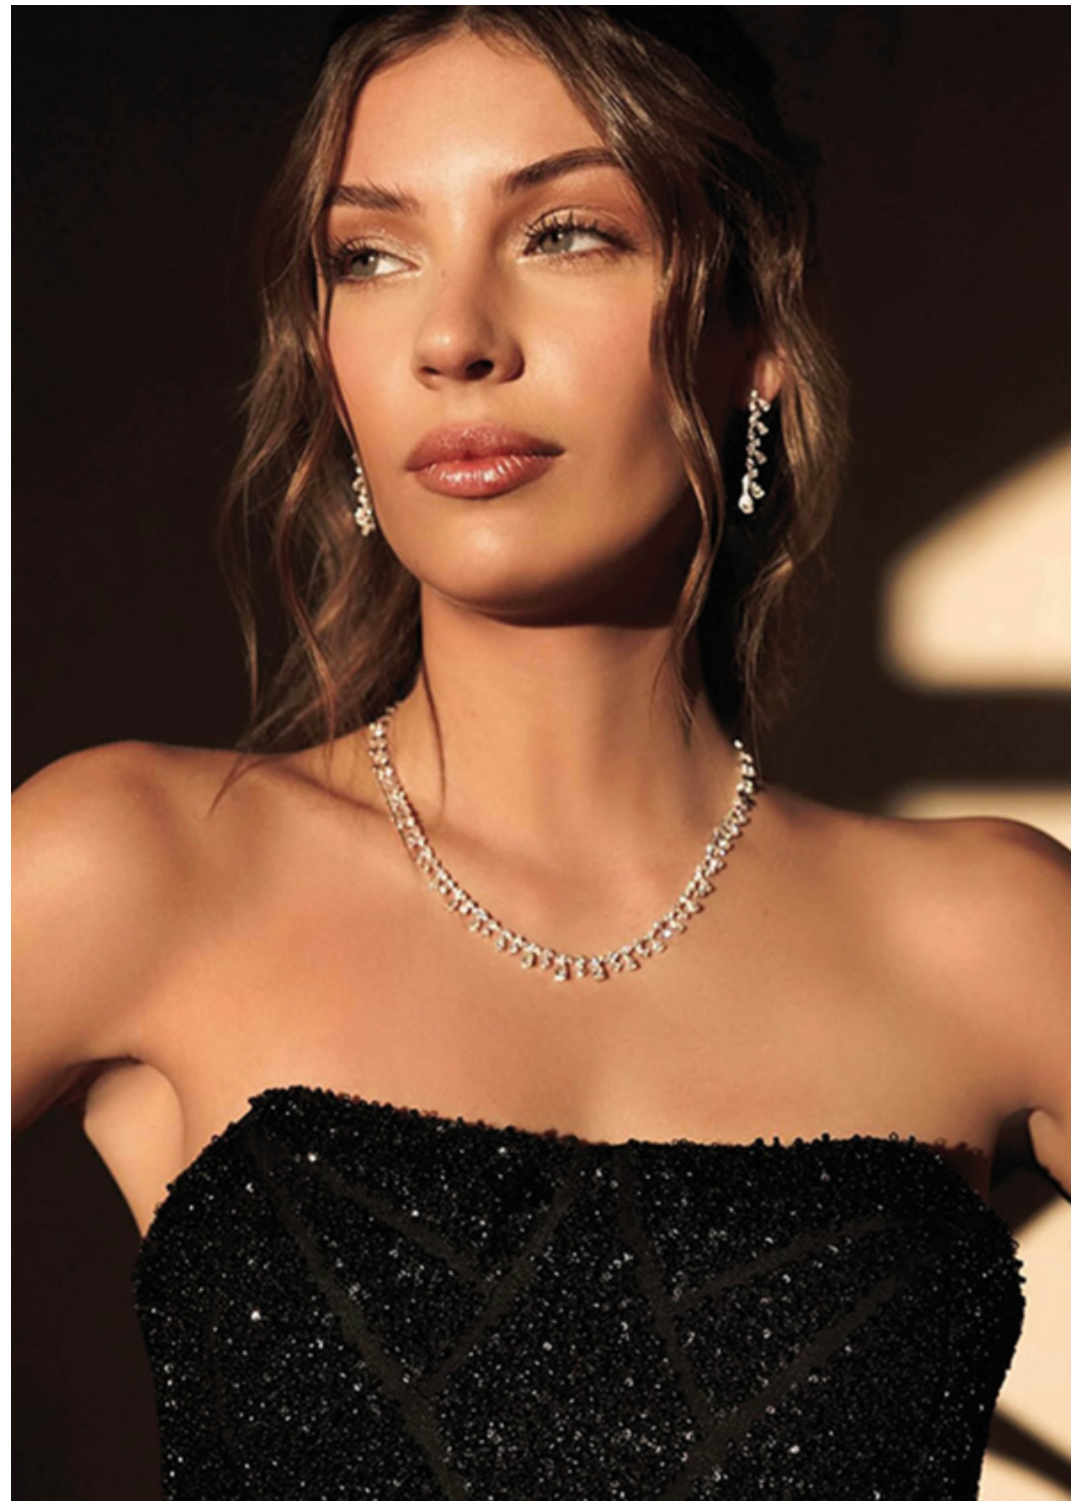

Katya Bolva

altezza: **175**

seno: **82**

vita: **59**

fianchi: **85**

scarpe: **38**

occhi: **verdi**

capelli: **castani**

height: **5,9**

bust: **32 1/2**

waist: **23 1/2**

hips: **33 1/2**

shoes: **5**

eyes: **green**

hair: **brown**

BOOK