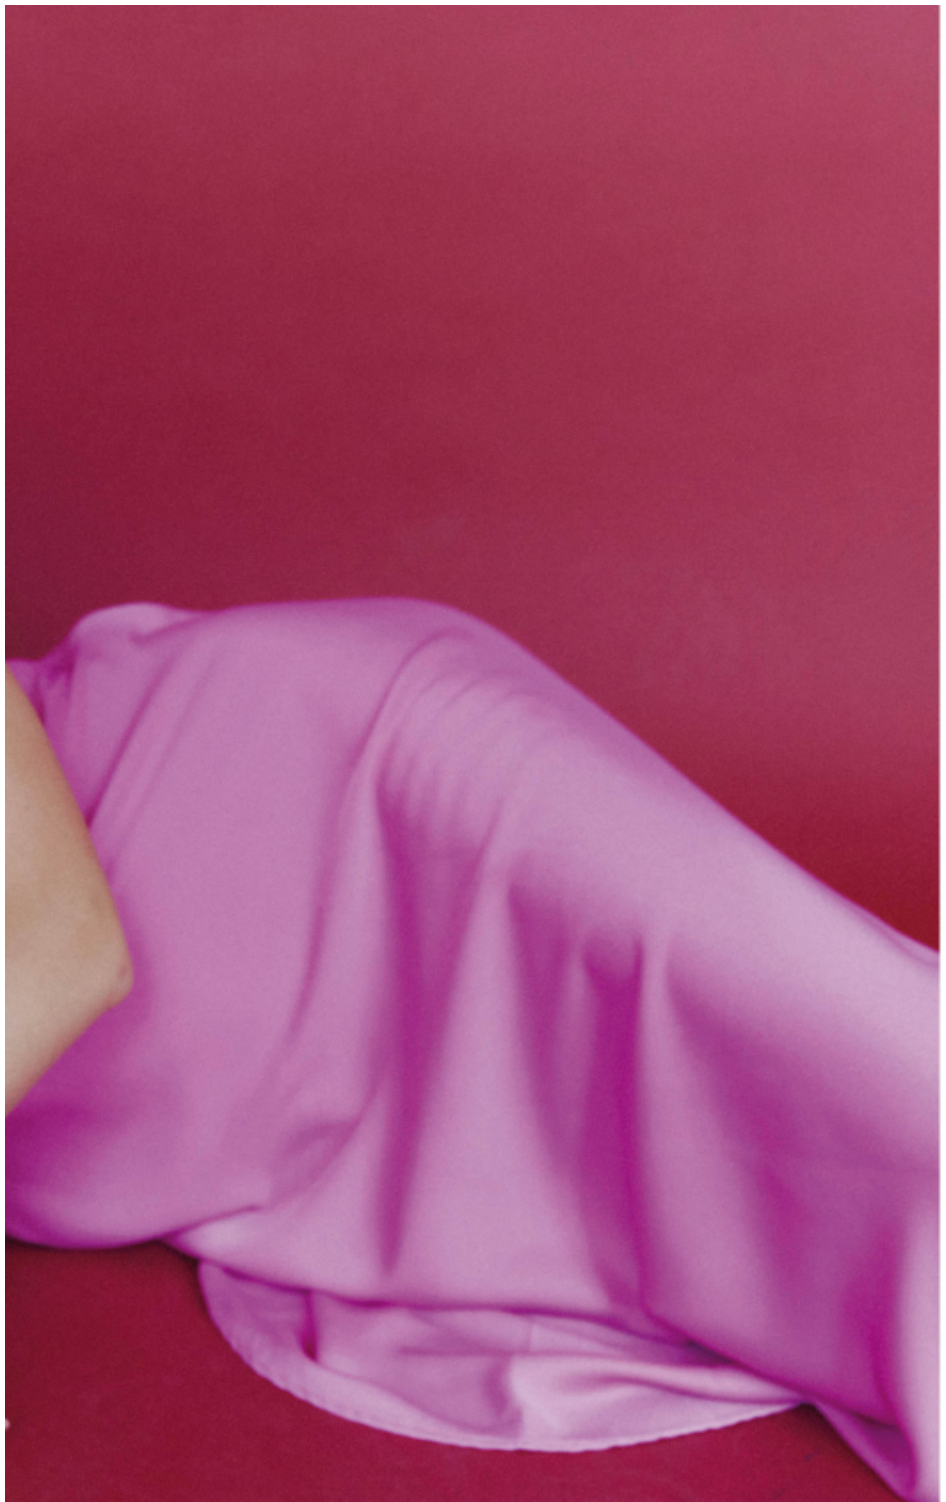

Magdalena Wlodyka

altezza: **180**

seno: **79**

vita: **60**

fianchi: **88**

scarpe: **39.5**

occhi: **grigio-verde**

capelli: **biondi**

height: **5,11**

bust: **31**

waist: **23 1/2**

hips: **34 1/2**

shoes: **6.5**

eyes: **grey-green**

hair: **blond**

BOOK