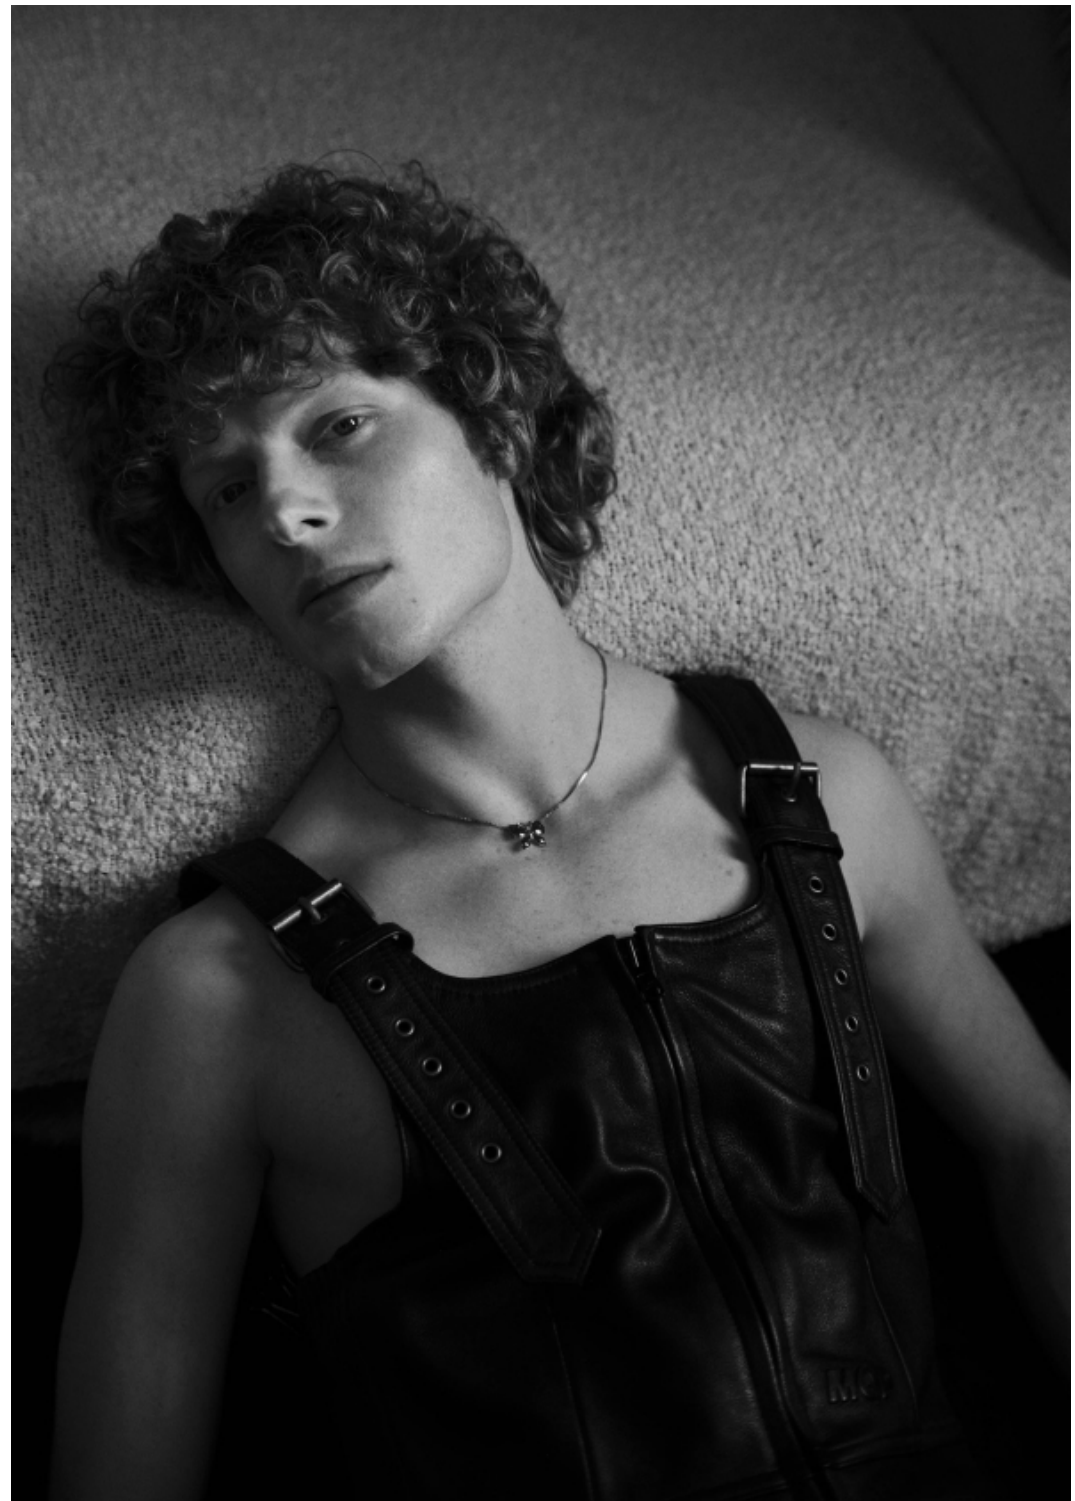

# Bart & Coen

altezza: **184**

petto: **91**

vita: **75**

fianchi: **90**

scarpe: **43.5**

occhi: **grigio-blu**

capelli: **rossi**

height: **6,0 1/2**

chest: **36**

waist: **29 1/2**

hips: **35 1/2**

shoes: **9.5**

eyes: **blue-grey**

hair: **red**

**BOOK**