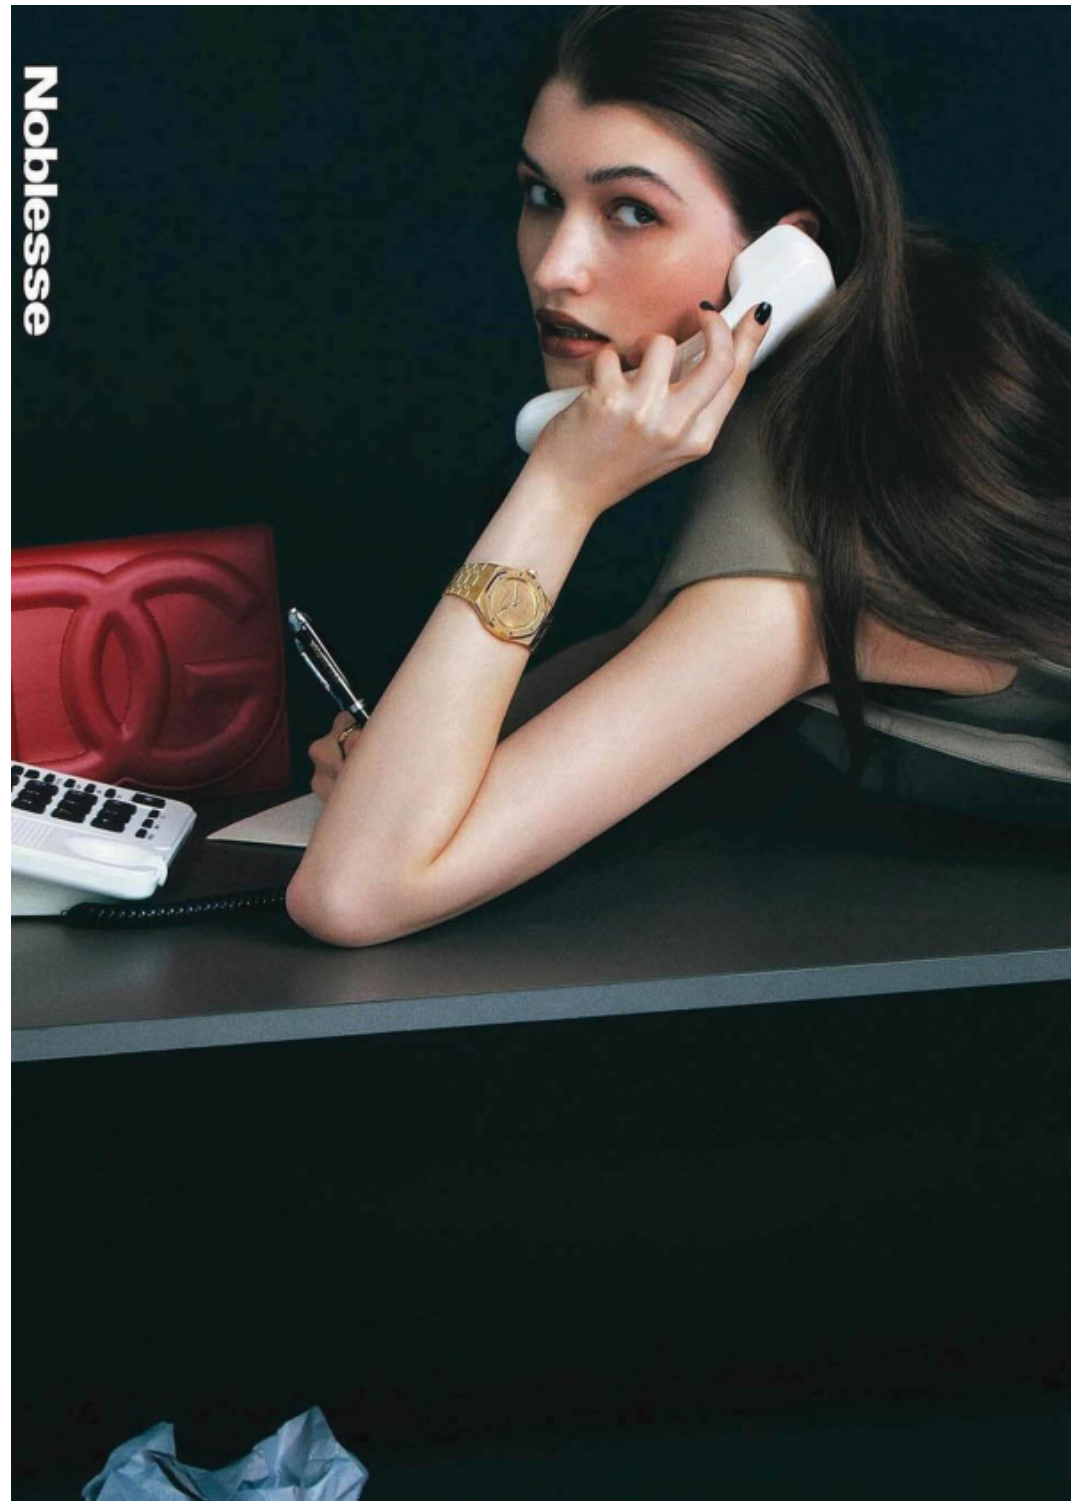

# Daria Klochko

altezza: **180**

seno: **82**

vita: **59**

fianchi: **89**

scarpe: **39**

occhi: **verde-blu**

capelli: **castani**

height: **5,11**

bust: **32 1/2**

waist: **23 1/2**

hips: **35**

shoes: **6**

eyes:

hair: **brown**

**BOOK**