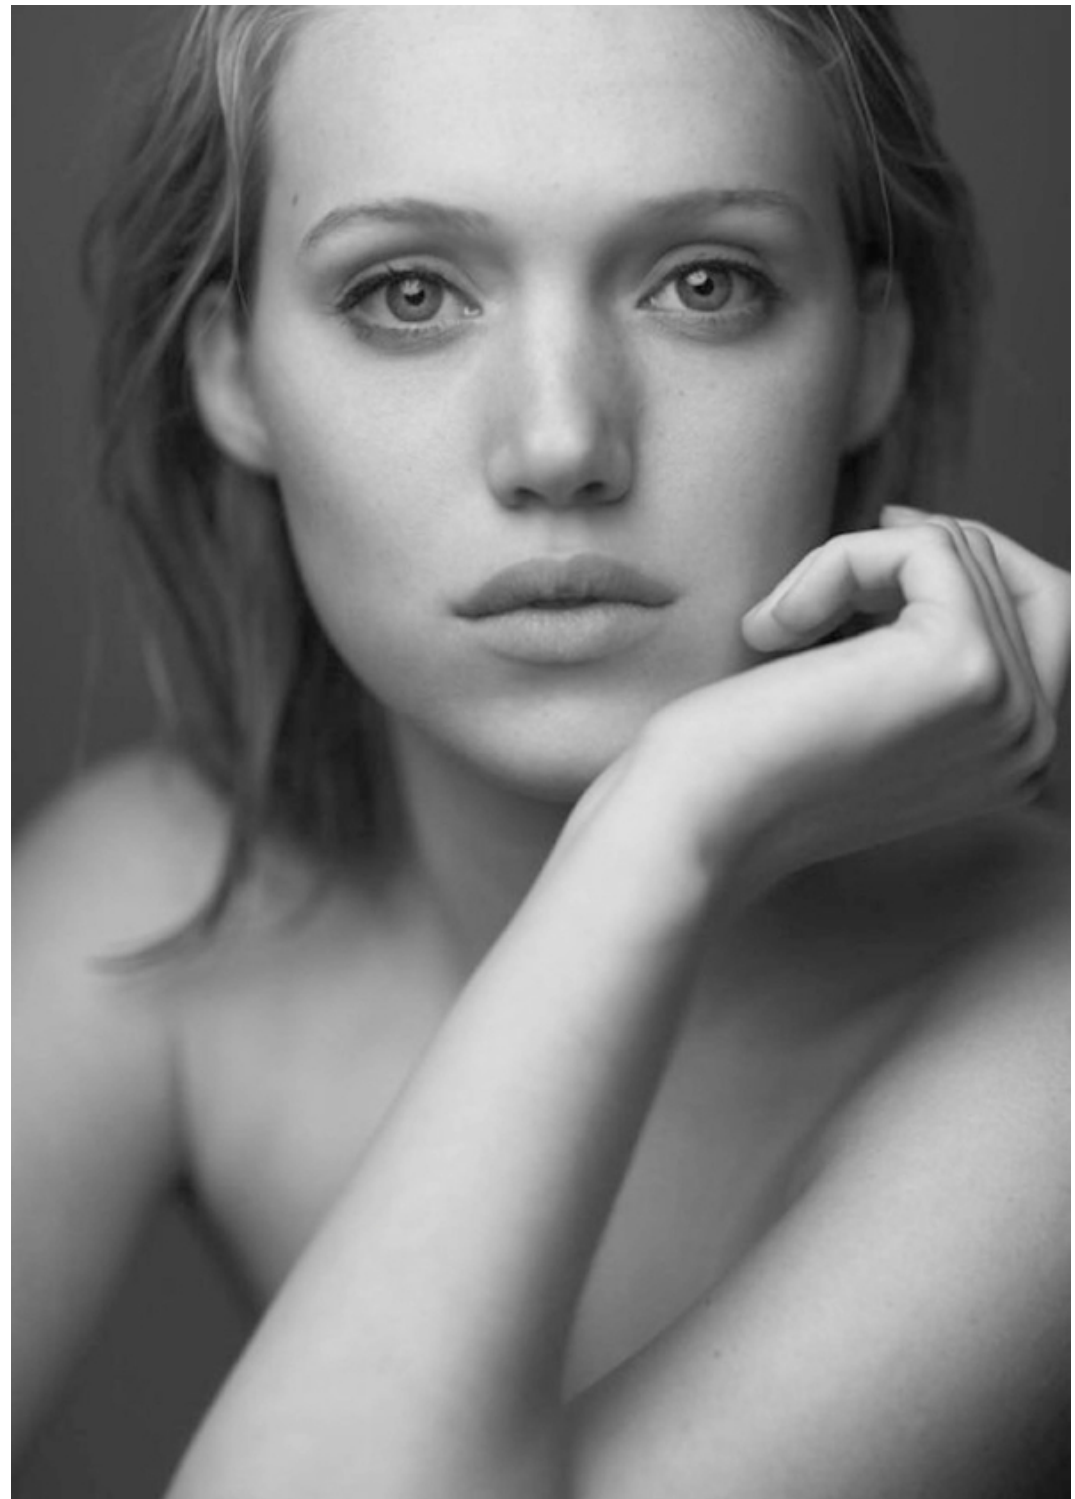

Lilas Marchand

altezza: **175**

seno: **84**

vita: **62**

fianchi: **91**

scarpe: **39.5**

occhi: **blu**

capelli: **biondo platino**

ALTEZZA 1,75
SENO 84
VITA 62
FIANCHI 91
SCARPE 39.5
OCCHI BLU
CAPELLI BIONDO PLATINO

.FASHION
FASHION MODEL MANAGEMENT
VA. G. SILVA 40 20149 PAVIA (LO) - ITALY
WWW.FASHIONMODEL.IT
@fashionmodel.it
fashionmodel.it

height: **5,9**

bust: **33**

waist: **24 1/2**

hips: **36**

shoes: **6.5**

eyes: **blue**

hair: **platinum blond**

BOOK