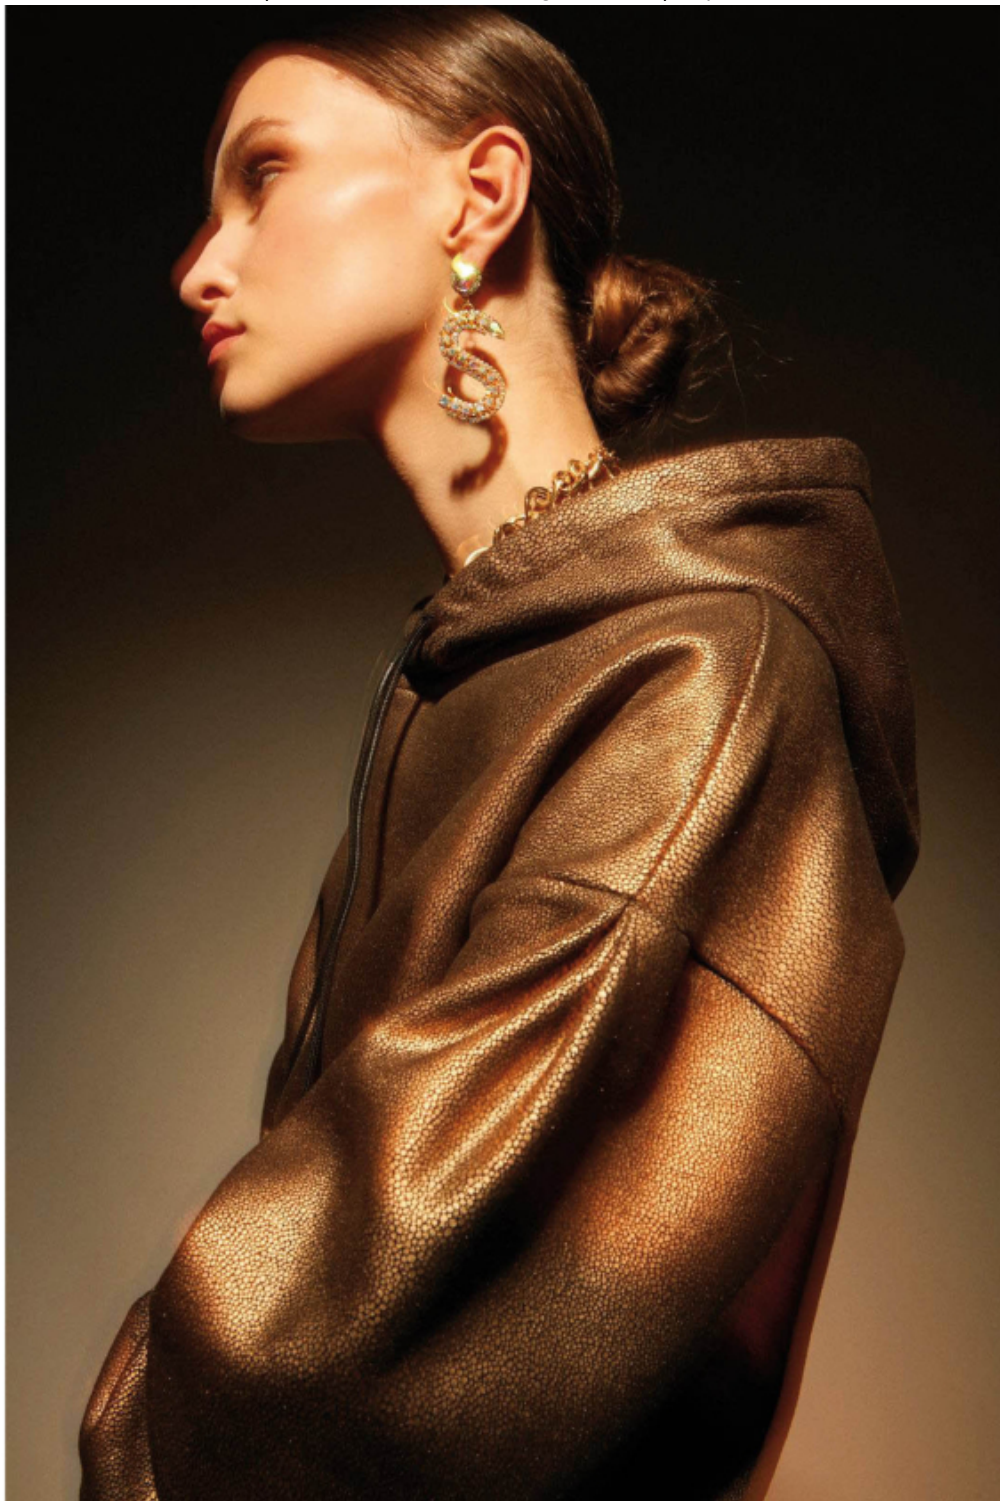

# Meline Positello

altezza: **180**

seno: **77**

vita: **60**

fianchi: **89**

scarpe: **38**

occhi: **verde**

capelli: **castani**

height: **5,11**

bust: **30 1/2**

waist: **23 1/2**

hips: **35**

shoes: **5**

eyes: **green**

hair: **brown**

**BOOK**