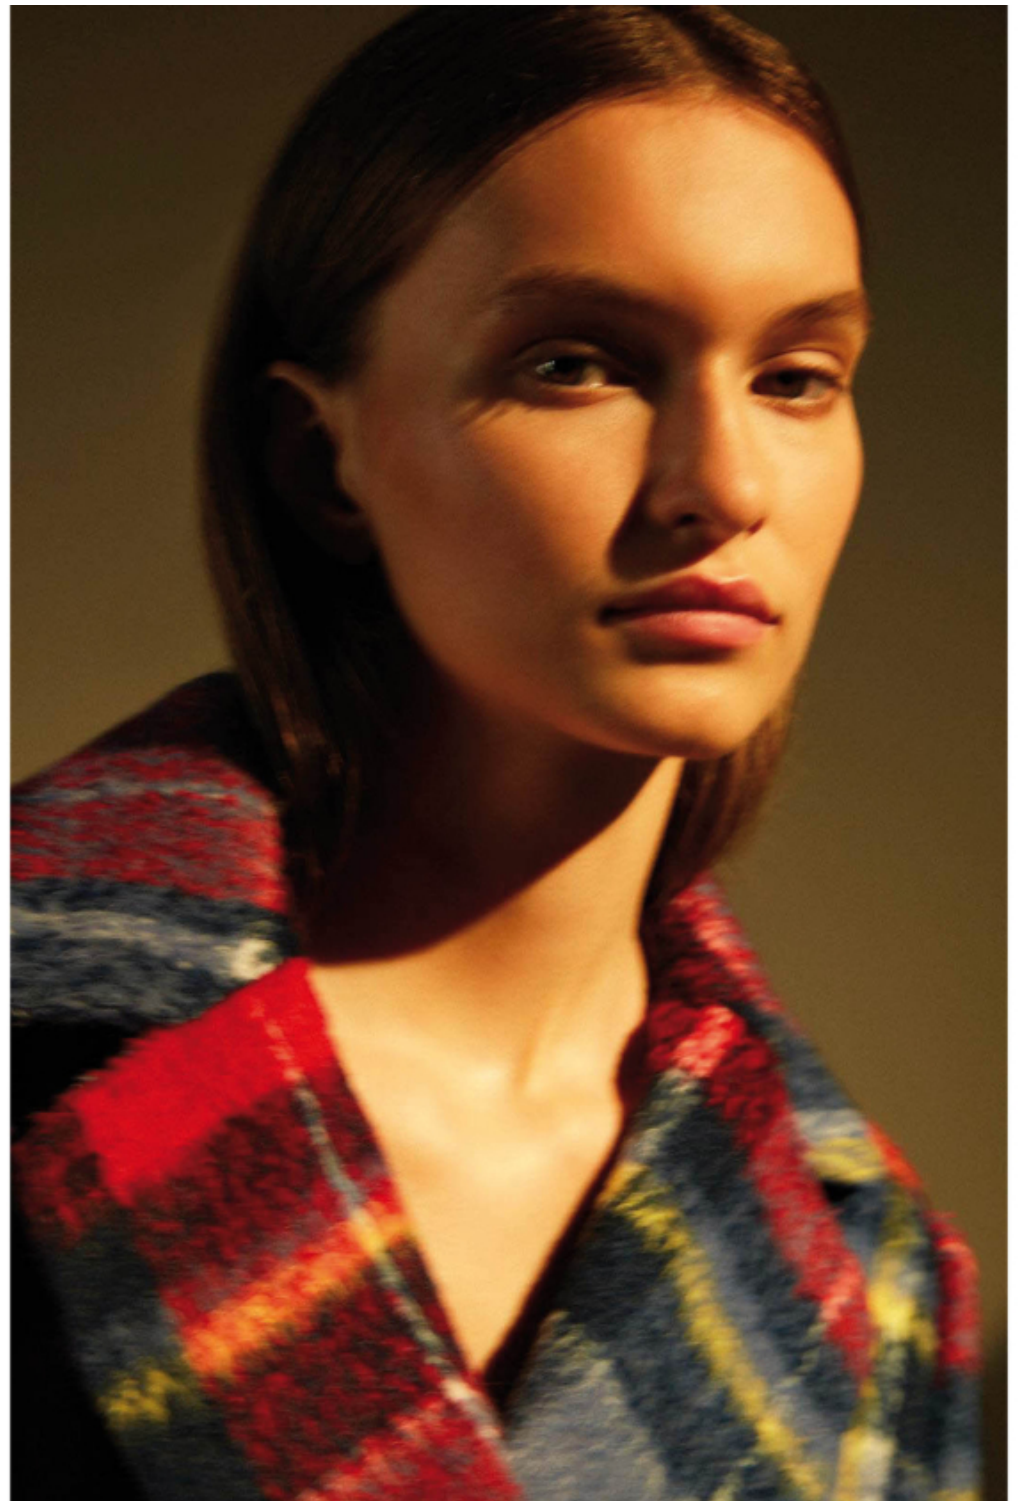

# Meline Positello

altezza: **180**

seno: **77**

vita: **60**

fianchi: **89**

scarpe: **38**

occhi: **verde**

capelli: **castani**

height: **5,11**

bust: **30 1/2**

waist: **23 1/2**

hips: **35**

shoes: **5**

eyes: **green**

hair: **brown**

**BOOK**