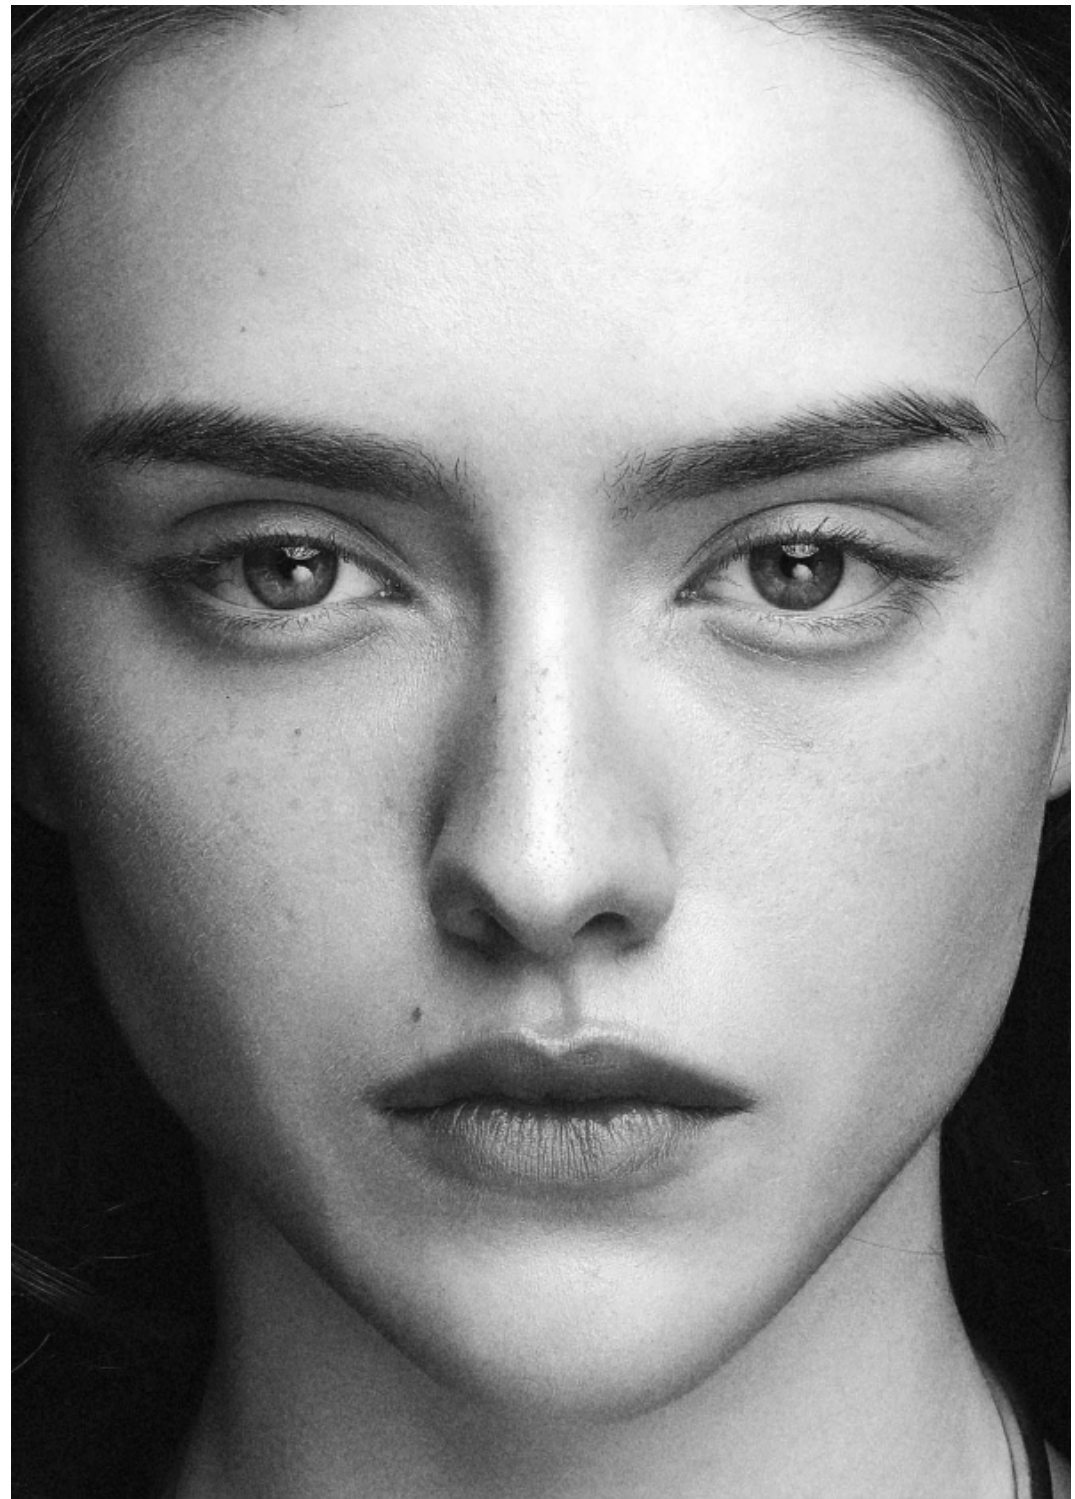

.FASHION
FASHION MODEL MANAGEMENT
VIA G. SELVA 40 20149 MILANO T. +39 02 680861
WWW.FASHIONMODEL.IT
@fashionmodel.it

@atceeskis

ALTEZZA	1,76	HEIGHT	6'9"
SENO	80	BUST	31 1/2
VITA	59	WAIST	23 1/2
FIANCHI	90	HIPS	35 1/2
SCARPE	39	SHOES	6
OCCHI	VERDI	EYES	GREEN
CAPELLI	CASTANI	HAIR	BROWN

MARIE ESKIS

.F

Marie E.

altezza: **176**

seno: **80**

vita: **59**

fianchi: **90**

scarpe: **39**

hair: **brown**

BOOK

SCAN ME 