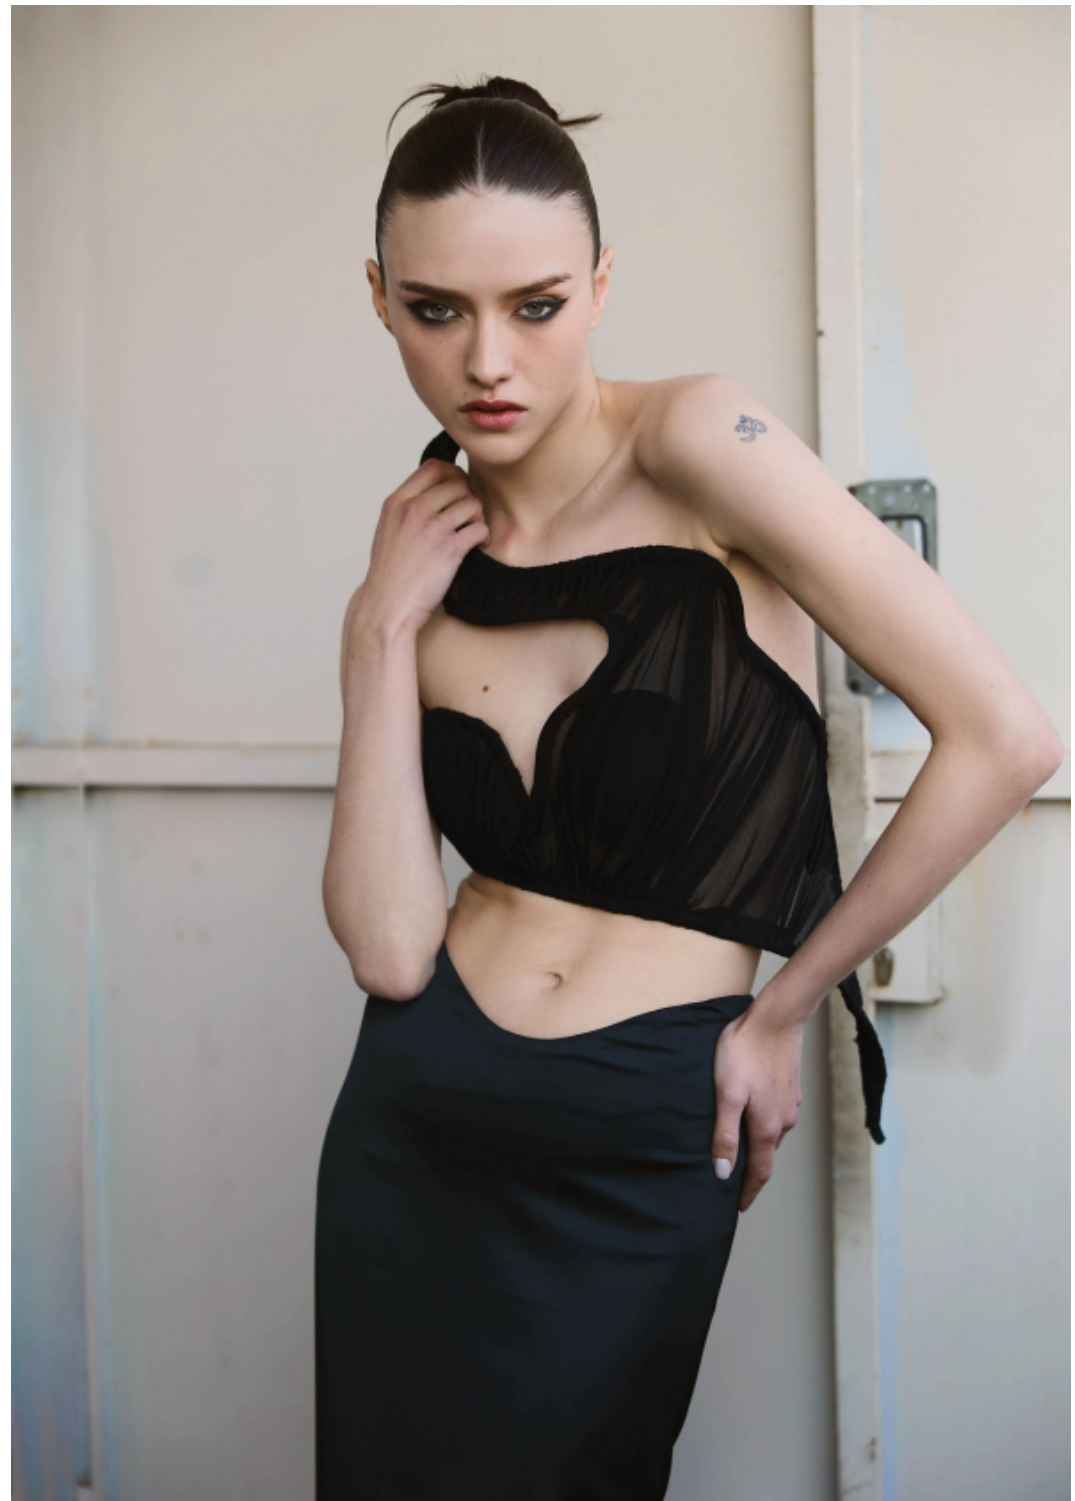

.FASHION
FASHION MODEL MANAGEMENT
VIA G. SELVA 40 20149 MILANO T. +39 02 680861
WWW.FASHIONMODEL.IT
@fashionmodel.it

@atceeskis

ALTEZZA	1,76	HEIGHT	6'9"
SENO	80	BUST	31 1/2
VITA	59	WAIST	23 1/2
FIANCHI	90	HIPS	35 1/2
SCARPE	39	SHOES	6
OCCHI	VERDI	EYES	GREEN
CAPELLI	CASTANI	HAIR	BROWN

MARIE ESKIS

.F

Marie E.

altezza: **176**

seno: **80**

vita: **59**

fianchi: **90**

scarpe: **39**

occhi: **verdi**

capelli: **castani**

height: **5,9 1/2**

bust: **31 1/2**

waist: **23 1/2**

hips: **35 1/2**

shoes: **6**

eyes: **green**

hair: **brown**

BOOK

SCAN ME 