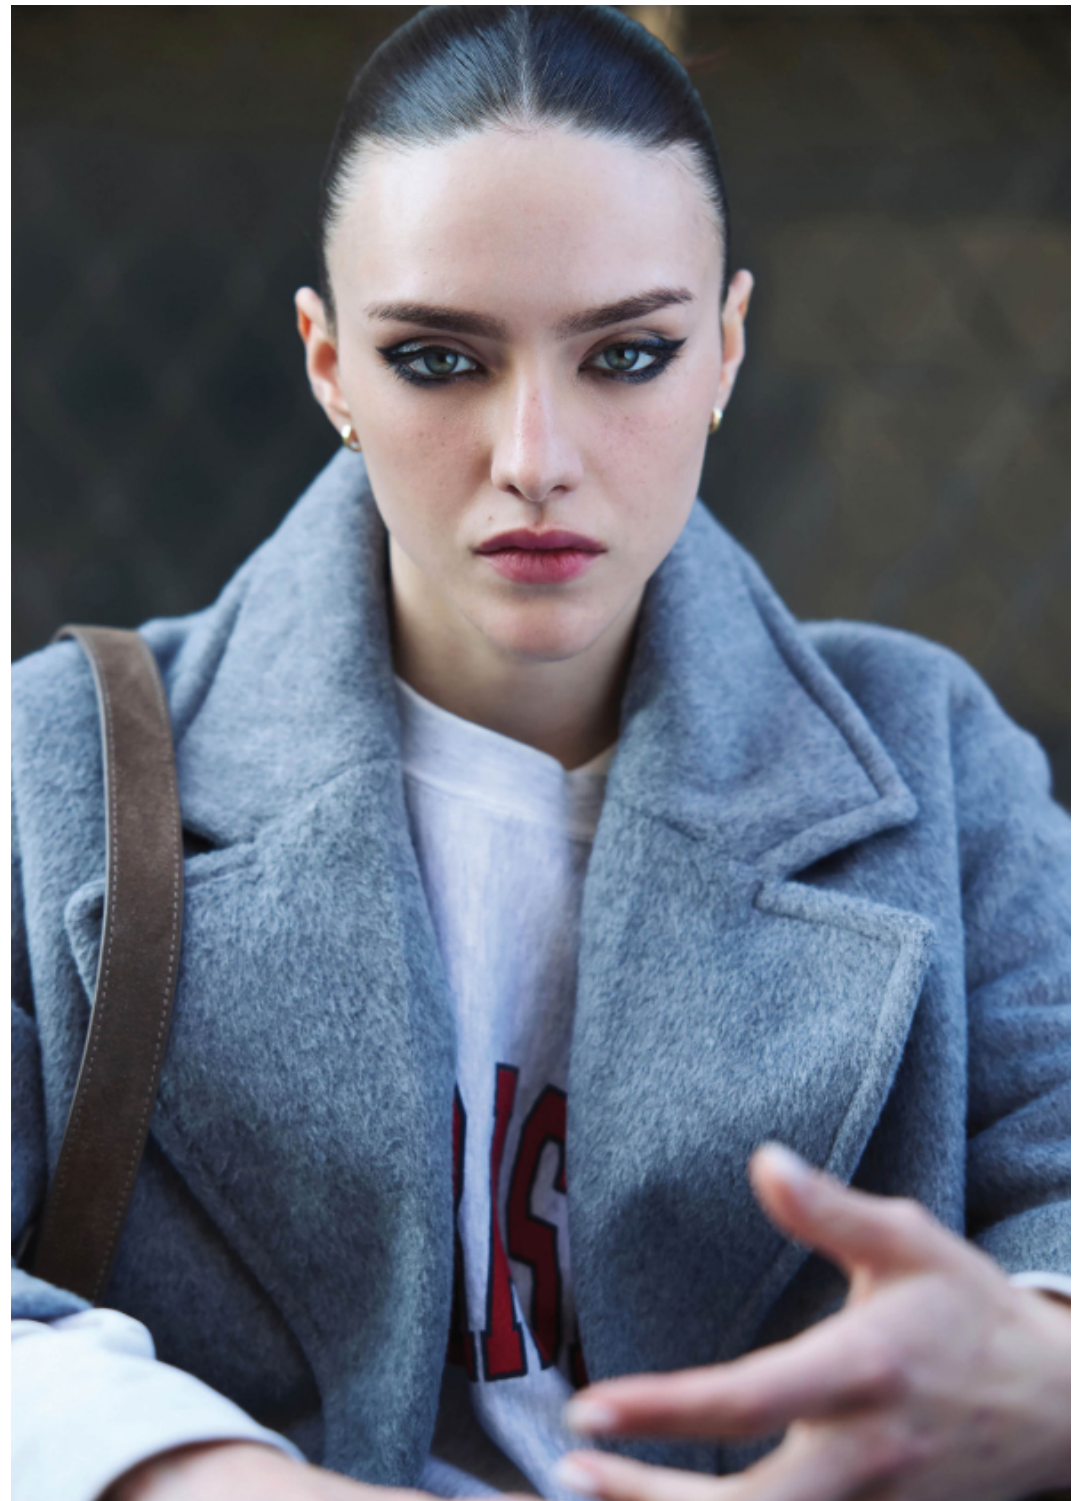

.FASHION
FASHION MODEL MANAGEMENT
VIA G. SELVA 40 20149 MILANO T. +39 02 680861
WWW.FASHIONMODEL.IT
@fashionmodel.it

@atceeskis

ALTEZZA	1,76	HEIGHT	6'9"
SENO	80	BUST	31 1/2
VITA	59	WAIST	23 1/2
FIANCHI	90	HIPS	35 1/2
SCARPE	39	SHOES	6
OCCHI	VERDI	EYES	GREEN
CAPELLI	CASTANI	HAIR	BROWN

MARIE ESKIS

.F

Marie E.

altezza: **176**

seno: **80**

vita: **59**

fianchi: **90**

scarpe: **39**

hair: **brown**

BOOK

SCAN ME 