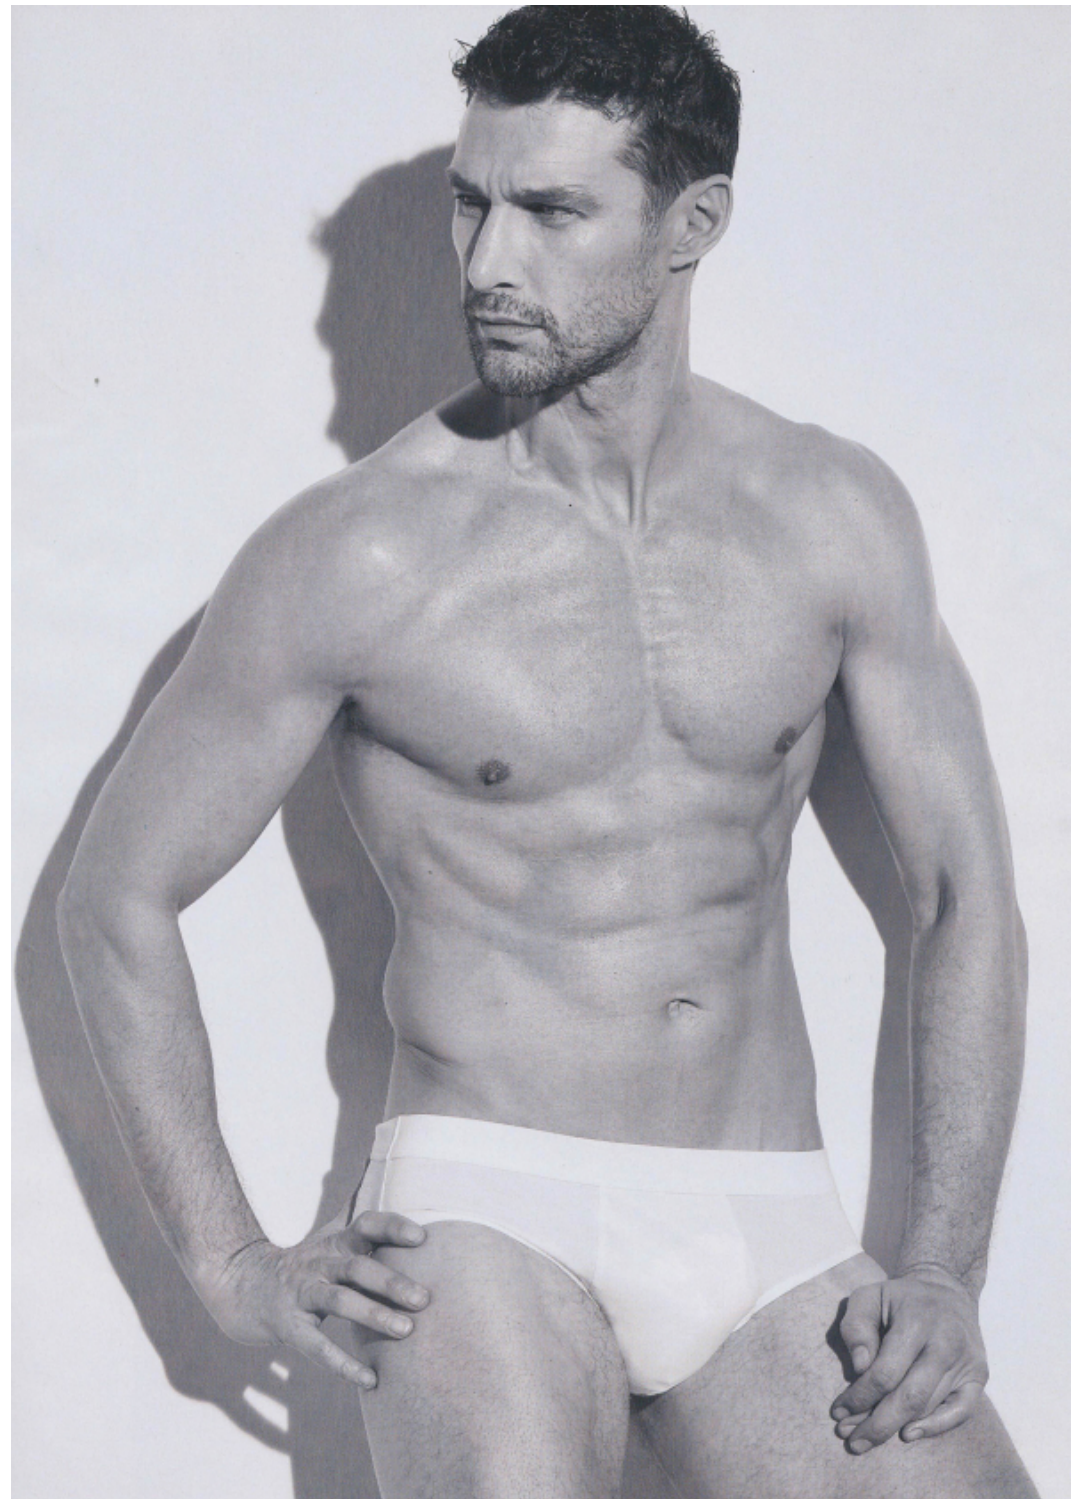

David Guillo

altezza: **187**

petto: **100**

vita: **81**

fianchi: **102**

scarpe: **45**

occhi: **blu**

capelli: **castani**

height: **6,1 1/2**

chest: **39 1/2**

waist: **32**

hips: **40 1/2**

shoes: **11**

eyes: **blue**

hair: **brown**

BOOK

L'OFFICIEL
HOMMES

L'OFFICIEL
HOMMES

L'OFFICIEL
HOMMES

AMTD 2024

DAVID GUILLO

Look Stella McCartney

SCAN ME 