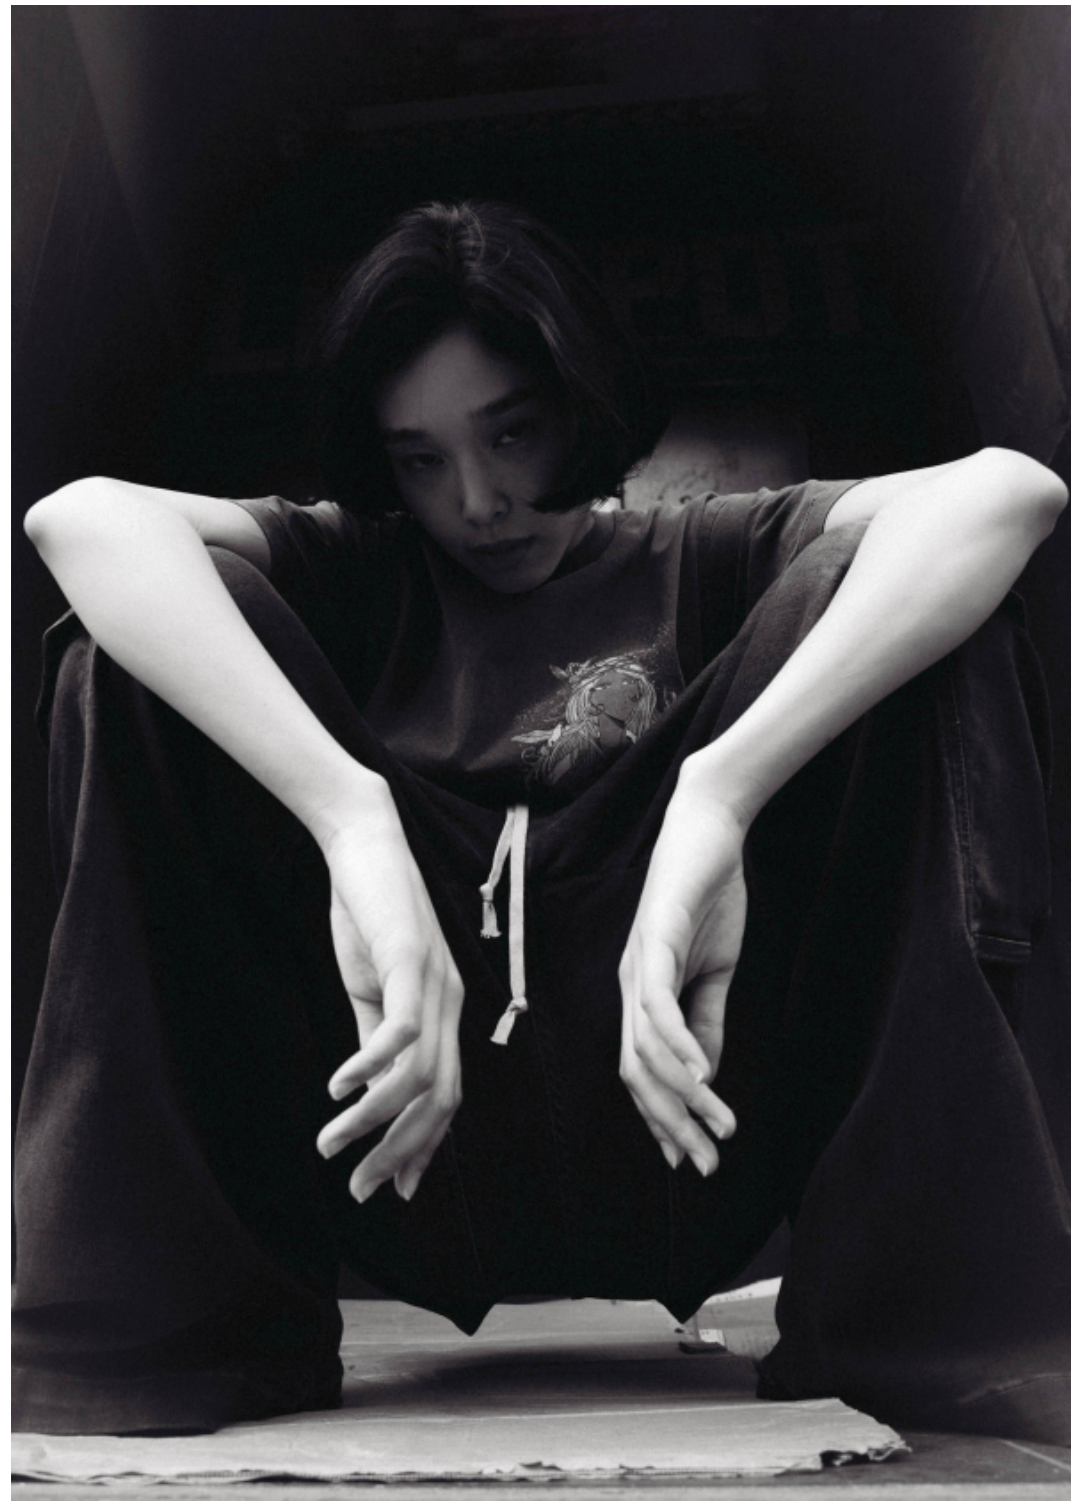

Kotomi

altezza: **177**

seno: **75**

vita: **59**

fianchi: **87**

scarpe: **40**

occhi: **neri**

capelli: **neri**

height: **5,9 1/2**

bust: **29 1/2**

waist: **23 1/2**

hips: **34 1/2**

shoes: **7**

eyes: **black**

hair: **black**

BOOK