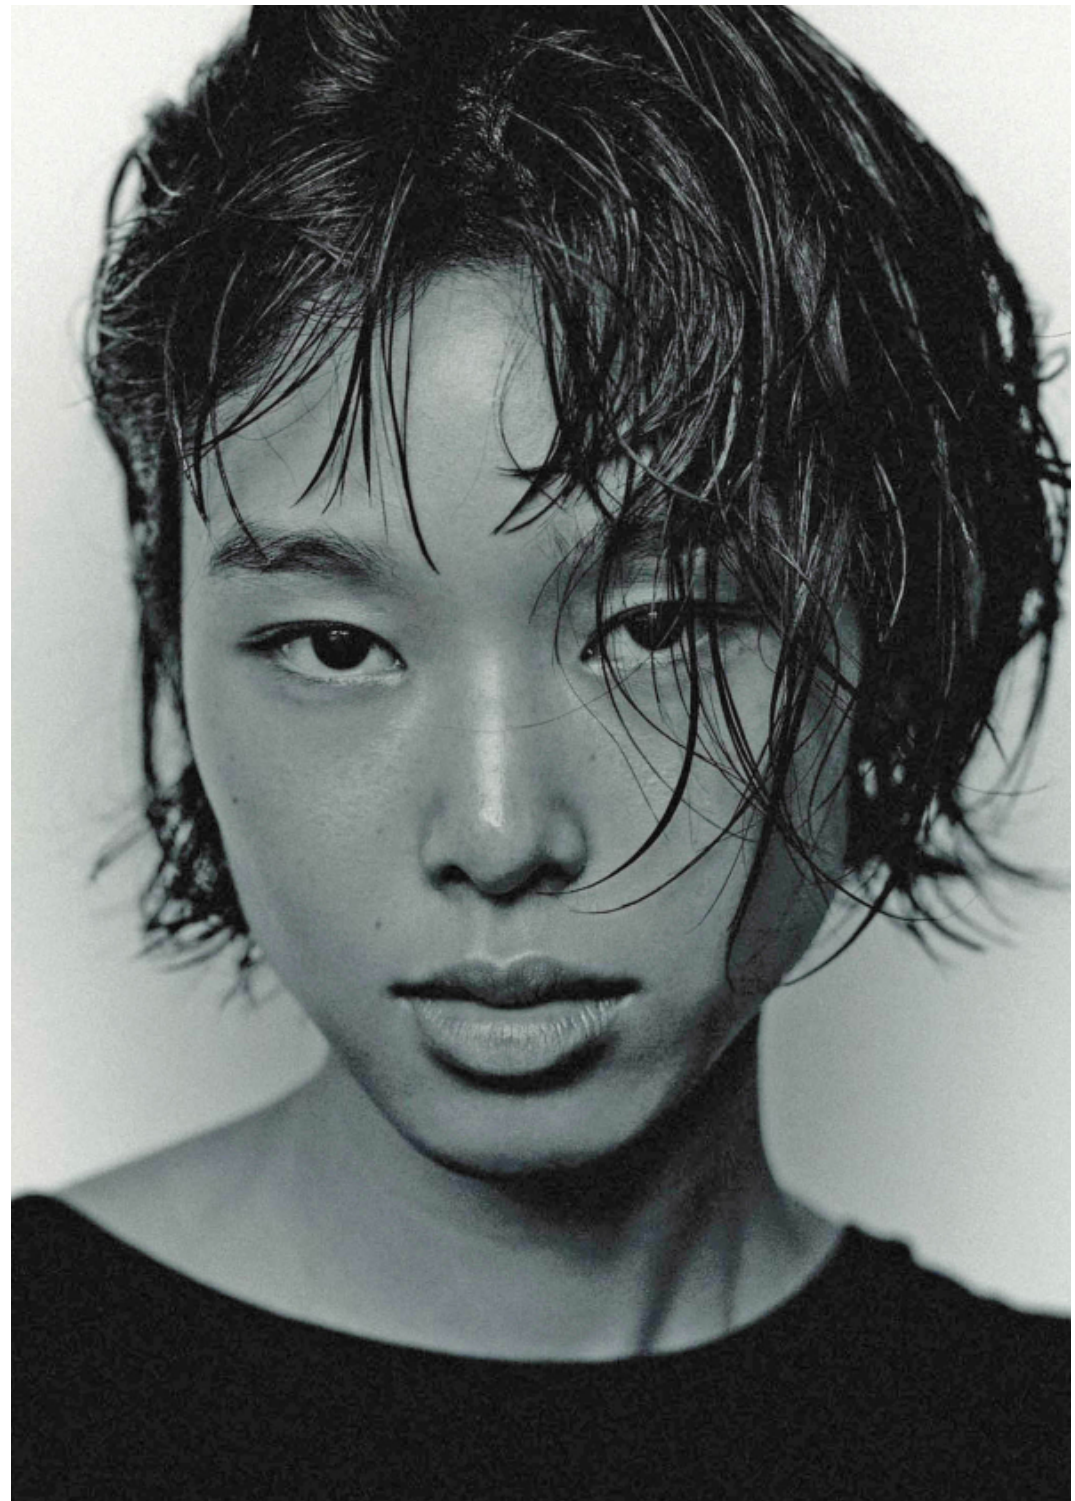

Kotomi

altezza: **177**

seno: **75**

vita: **59**

fianchi: **87**

scarpe: **40**

occhi: **neri**

capelli: **neri**

height: **5,9 1/2**

bust: **29 1/2**

waist: **23 1/2**

hips: **34 1/2**

shoes: **7**

eyes: **black**

hair: **black**

BOOK