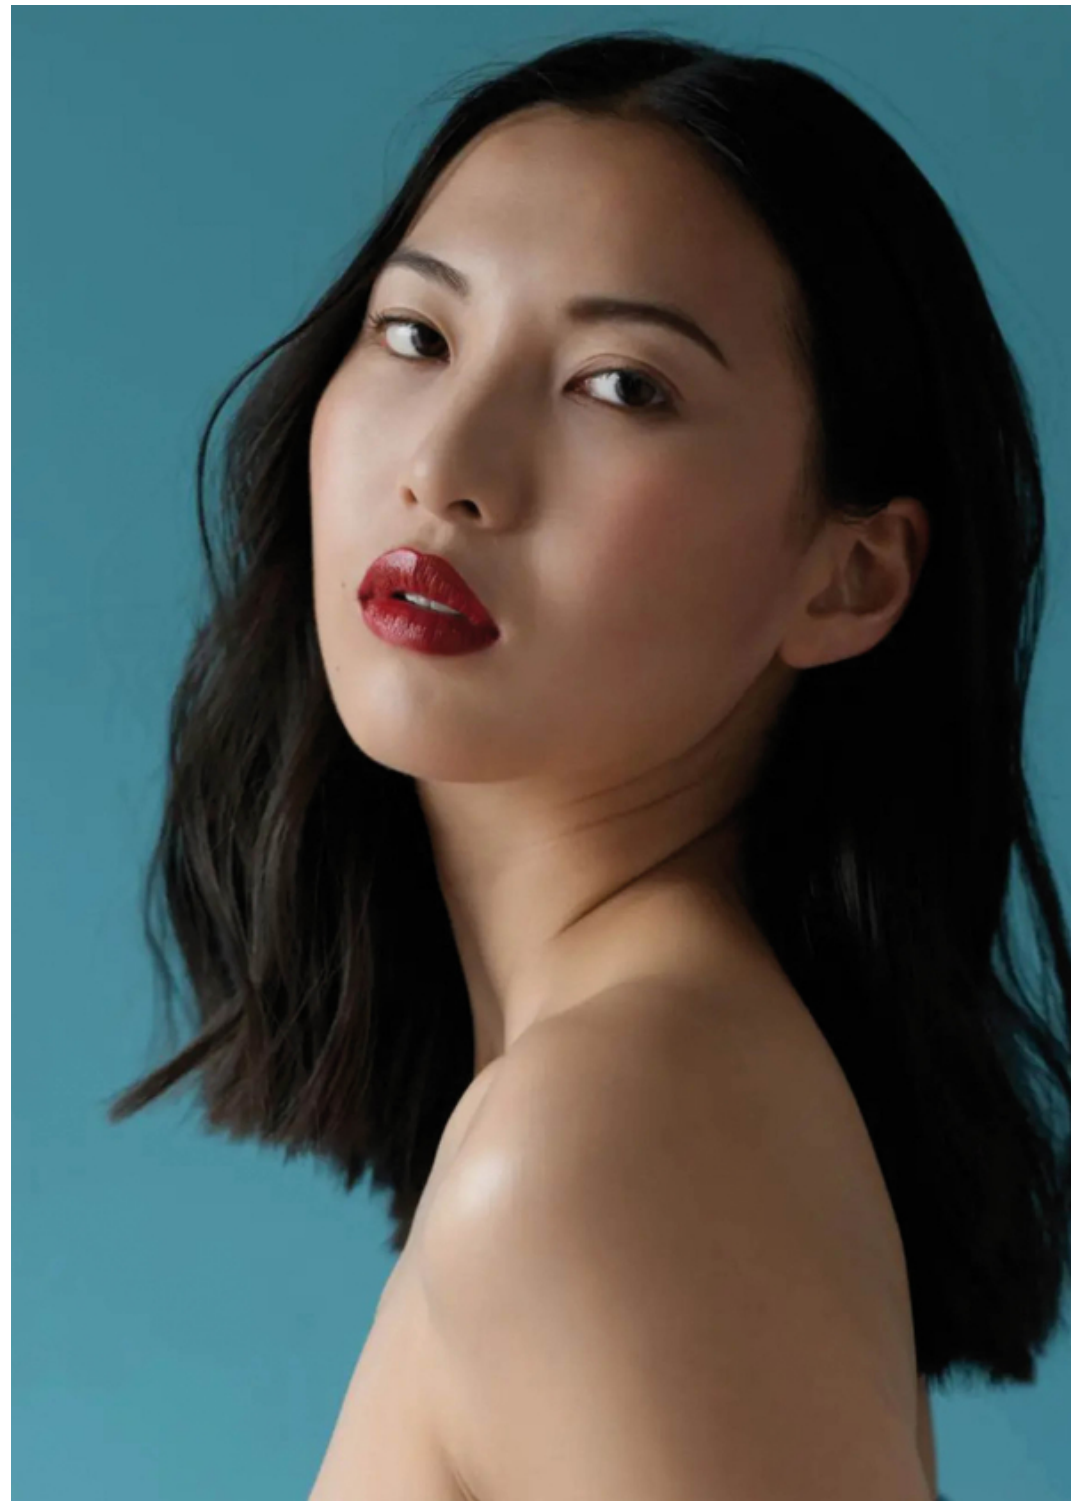

Weiwei

altezza: **177**

seno: **83**

vita: **62**

fianchi: **92**

scarpe: **39**

occhi: **nero**

capelli: **castano**

height: **5,9 1/2**

bust: **32 1/2**

waist: **24 1/2**

hips: **36 1/2**

shoes: **6**

eyes: **black**

hair: **brown**

BOOK