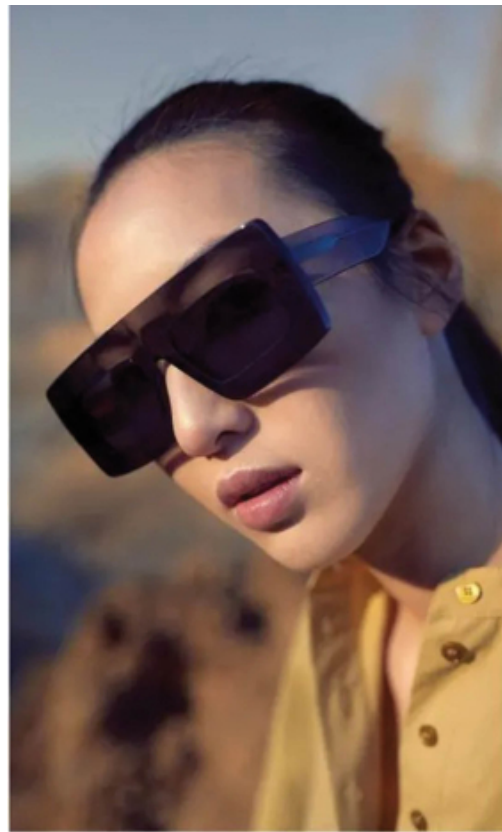

Weiwei

altezza: **177**

seno: **83**

vita: **62**

fianchi: **92**

scarpe: **39**

occhi: **nero**

capelli: **castano**

height: **5,9 1/2**

bust: **32 1/2**

waist: **24 1/2**

hips: **36 1/2**

shoes: **6**

eyes: **black**

hair: **brown**

BOOK