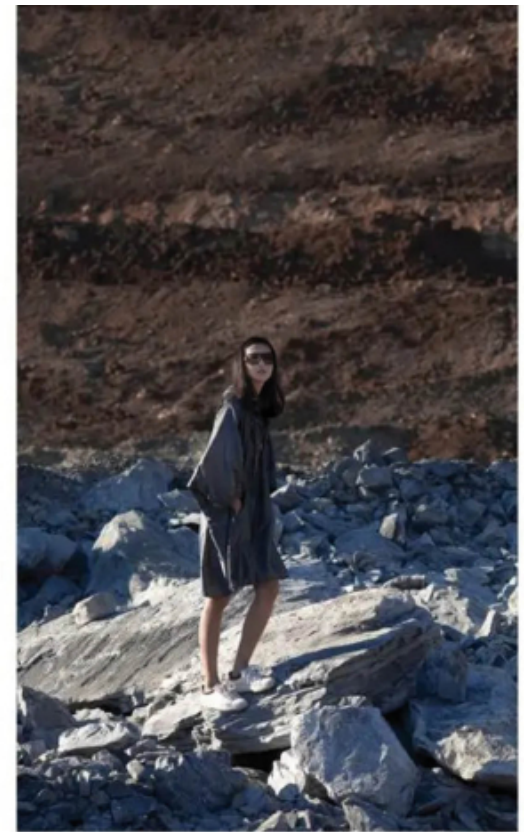

Weiwei

altezza: **177**

seno: **83**

vita: **62**

fianchi: **92**

scarpe: **39**

occhi: **nero**

capelli: **castano**

height: **5,9 1/2**

bust: **32 1/2**

waist: **24 1/2**

hips: **36 1/2**

shoes: **6**

eyes: **black**

hair: **brown**

BOOK