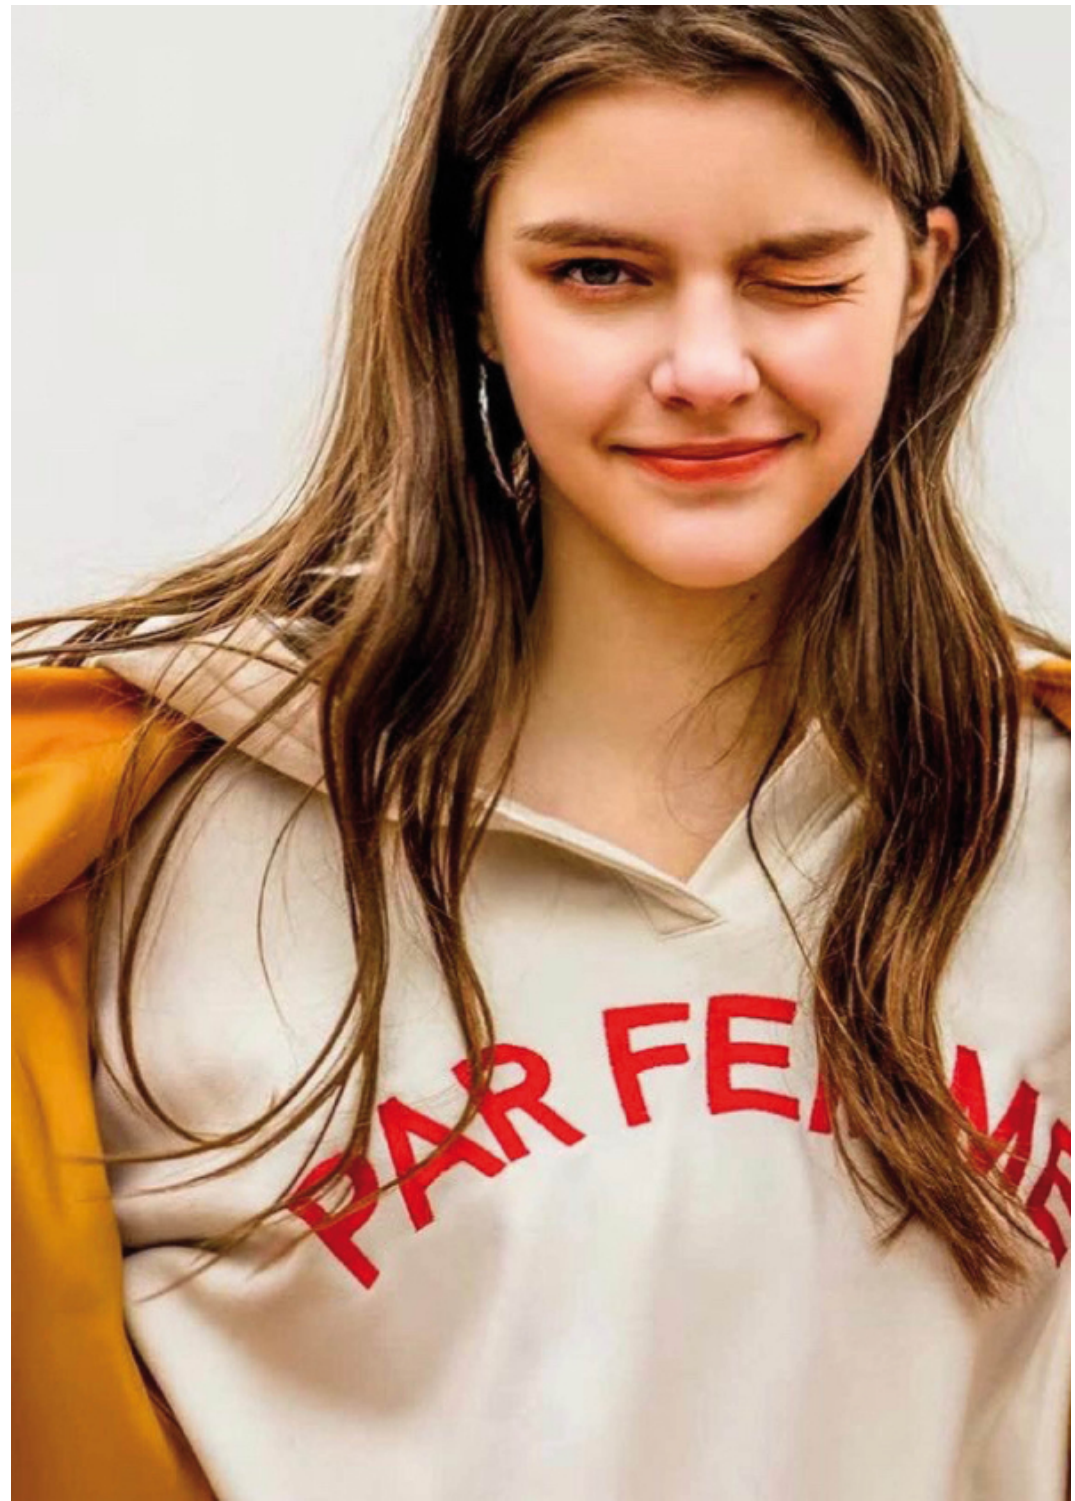

@oc\_topus

ALTEZZA	179	HEIGHT	5'10 1/2
SENO	80	BUST	31 1/2
VITA	58	WAIST	23
FIANCHI	89	HIPS	34 1/2
SCARPE	39	SHOES	6
OCCHI	BLU	EYES	BLUE
CAPELLI	CASANO CHIARO	HAIR	LIGHT BROWN

**.FASHION**  
FASHION MODEL MANAGEMENT  
VIA C. SOLARI 4/5 20149 MILANO I - 02 68881  
WWW.FASHIONMODEL.IT  
@fashionmodel f @fashionmodel.it

## Marina Kostina

altezza: **179**

seno: **80**

vita: **58**

fianchi: **89**

scarpe: **39**

occhi: **blu**

capelli: **castano chiaro**

height: **5,10 1/2**

bust: **31 1/2**

waist: **23**

hips: **35**

shoes: **6**

eyes: **blue**

hair: **light brown**

**BOOK**