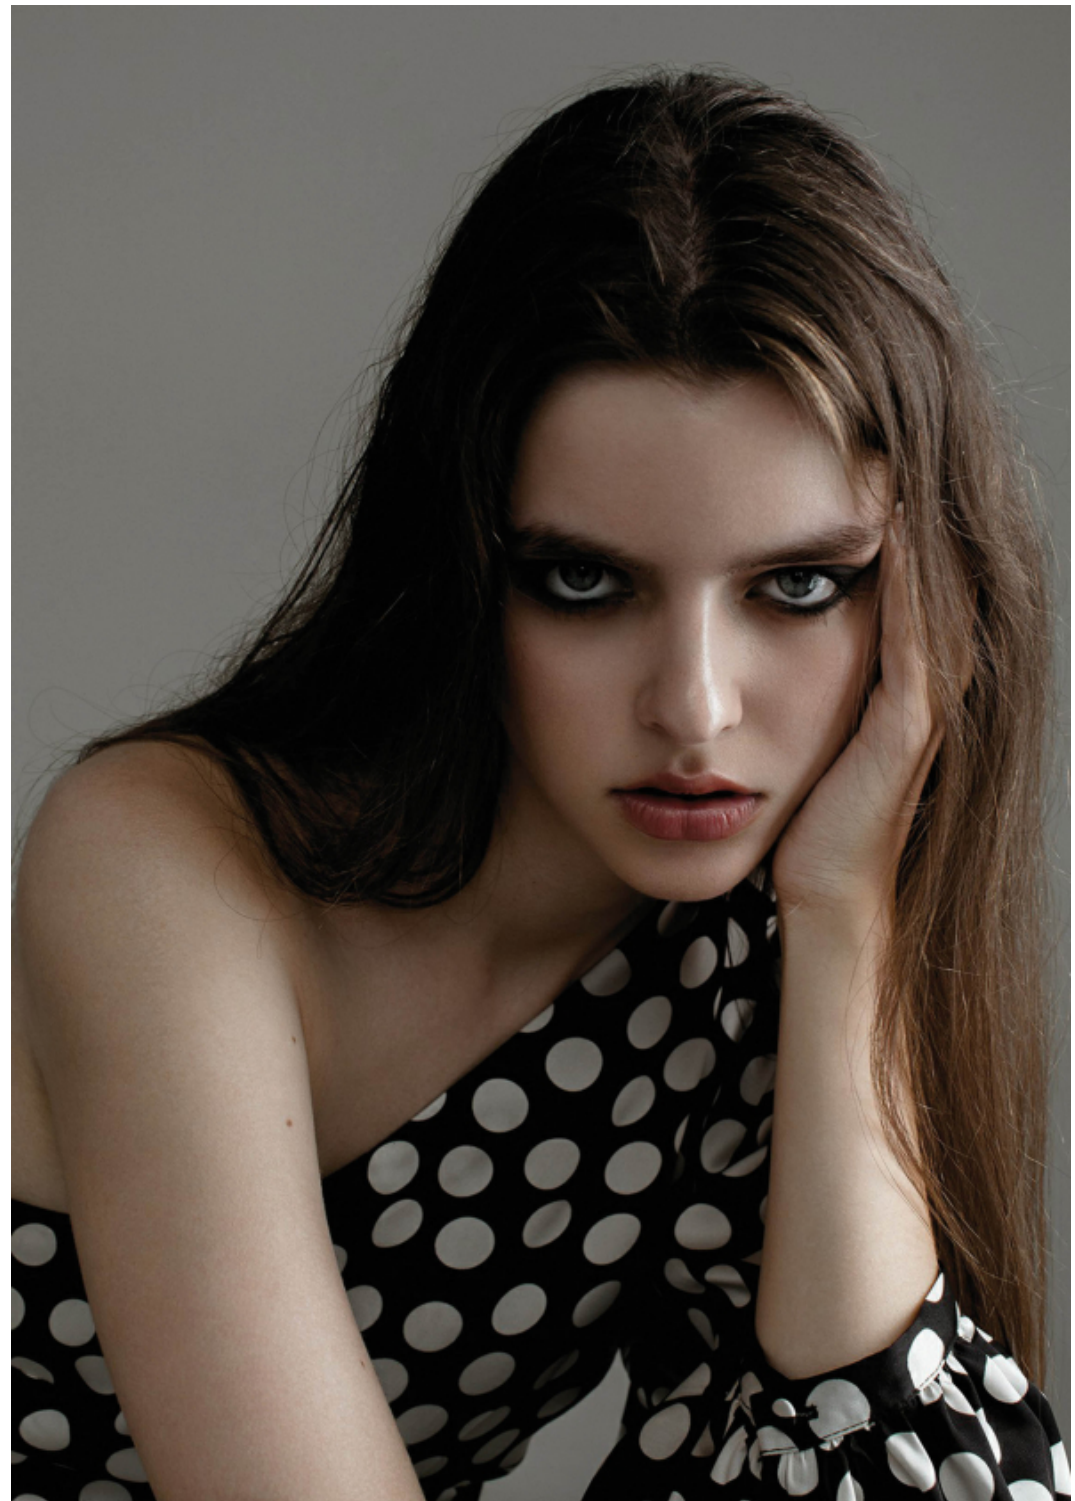

@oc\_topus

ALTEZZA	179	HEIGHT	5'10 1/2
SENO	80	BUST	31 1/2
VITA	58	WAIST	23
FIANCHI	89	HIPS	34 1/2
SCARPE	39	SHOES	6
OCCHI	BLU	EYES	BLUE
CAPELLI	CASANO CHIARO	HAIR	LIGHT BROWN

**.FASHION**  
FASHION MODEL MANAGEMENT  
VIA C. SOLARI 4/5 20149 MILANO I - 02 68881  
WWW.FASHIONMODEL.IT  
@fashionmodel f @fashionmodel.it

## Marina Kostina

altezza: **179**

seno: **80**

vita: **58**

fianchi: **89**

scarpe: **39**

occhi: **blu**

capelli: **castano chiaro**

height: **5,10 1/2**

bust: **31 1/2**

waist: **23**

hips: **35**

shoes: **6**

eyes: **blue**

hair: **light brown**

**BOOK**