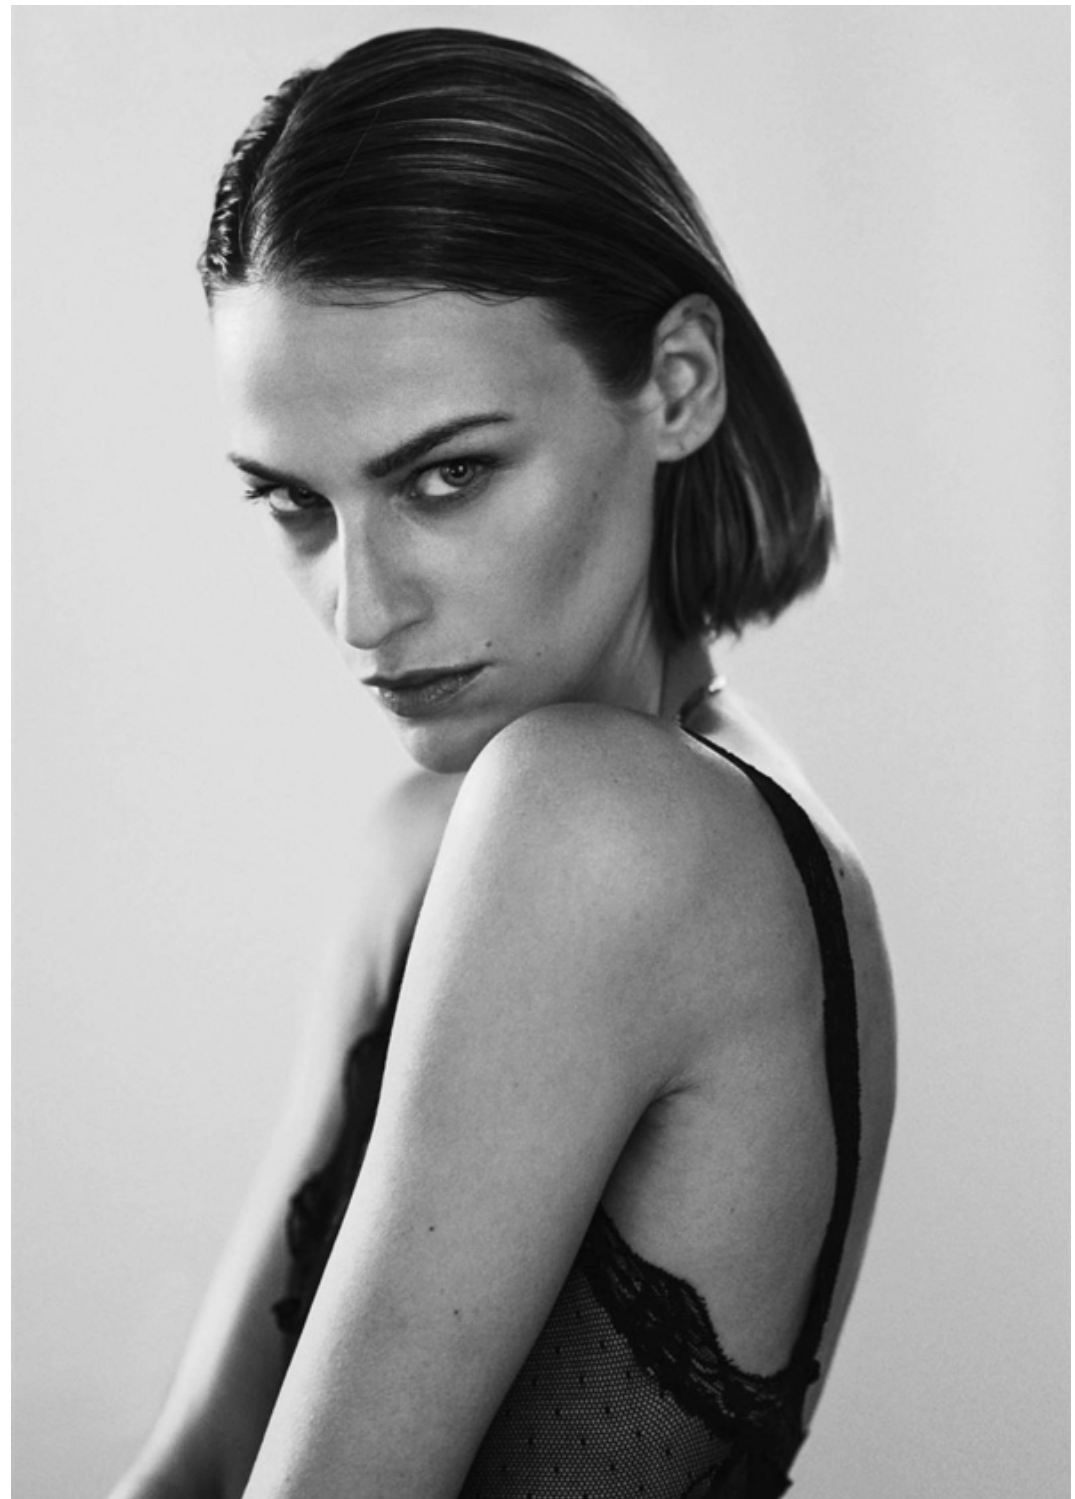

Jessica Durante

altezza: **180**

seno: **82**

vita: **61**

fianchi: **89**

scarpe: **39.5**

occhi: **verde**

capelli: **biondo**

height: **5,11**

bust: **32 1/2**

waist: **24**

hips: **35**

shoes: **6.5**

eyes: **green**

hair: **blond**

BOOK