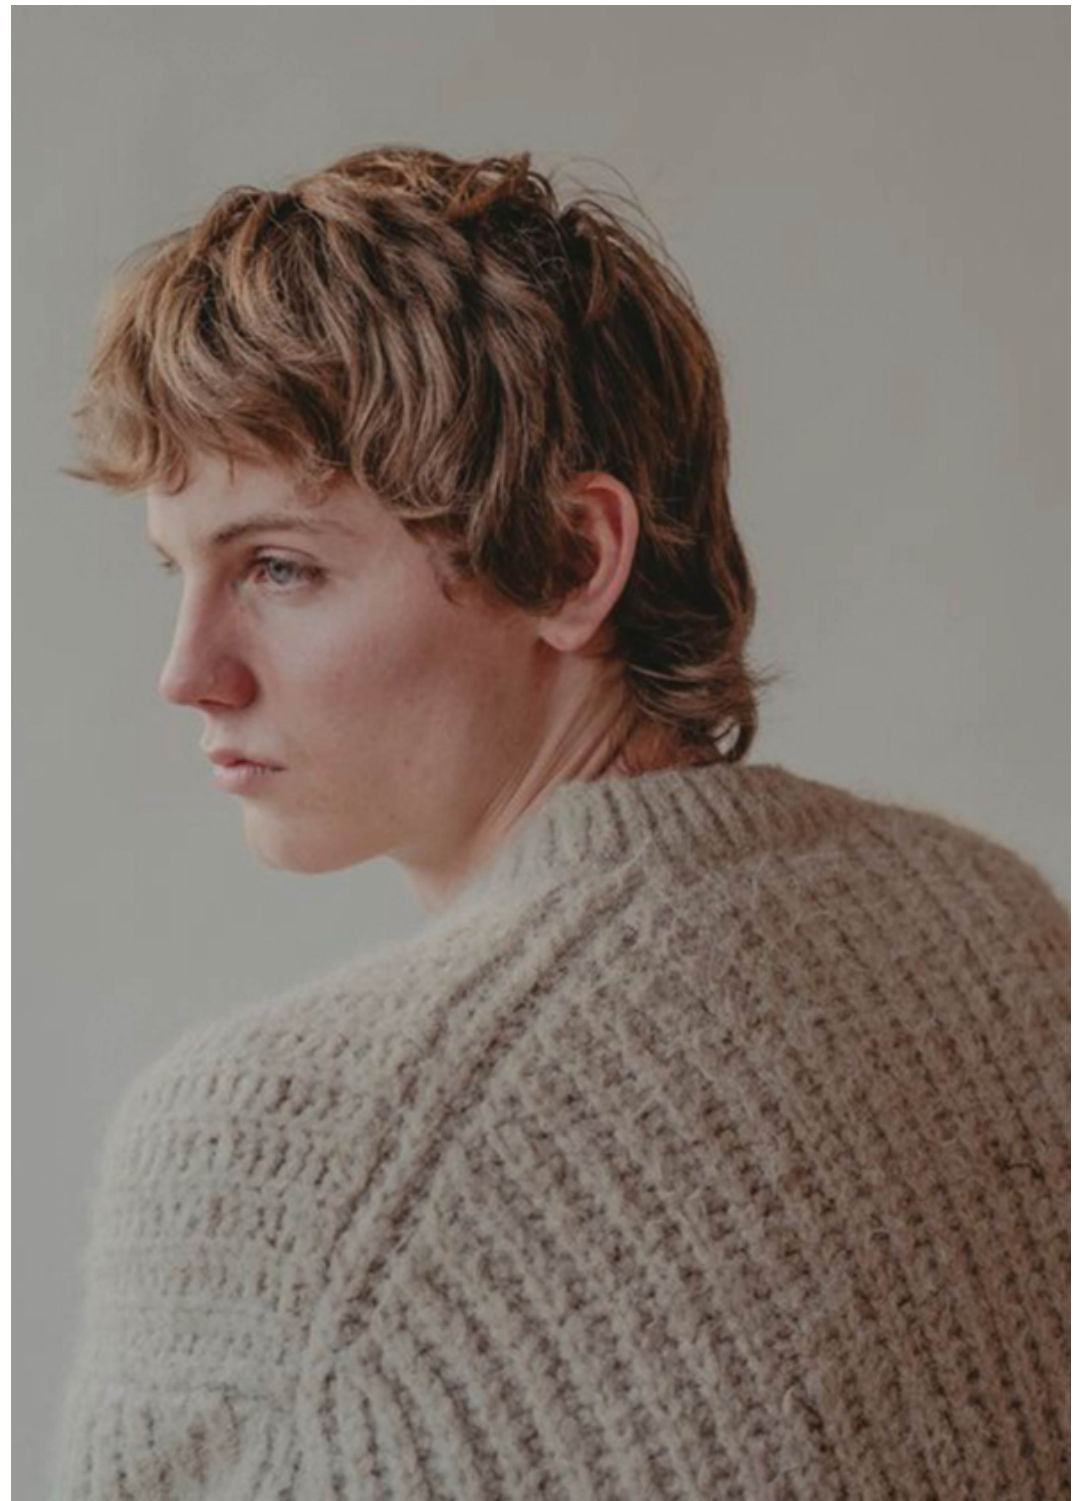

CONOR

ALTEZZA	1,89
PIETTO	90
VITA	74
SCIAPPE	45
FIANCHI	96
SCARPE	45
OCCHI	BLU
CAPPELLI	BIONDI

MAX

ALTEZZA	1,89
PIETTO	90
VITA	74
SCIAPPE	45
FIANCHI	96
SCARPE	45
OCCHI	BLU
CAPPELLI	BIONDI

.FASHION
FASHION MODEL MANAGEMENT
VIA G. BELINZAGHI 200160 MILANO, T. +39 02 4898841
WWW.FASHIONMODEL.IT
WWW.FASHIONINFLUENCERS.IT
@fashionmodel.it @fashionmodel.it

Conor & Max

altezza: **189**

petto: **90**

vita: **74**

fianchi: **96**

scarpe: **45**

occhi: **blu**

capelli: **biondi**

height: **6,2 1/2**

chest: **35 1/2**

waist: **29**

hips: **38**

shoes: **11**

eyes: **blue**

hair: **blond**

BOOK