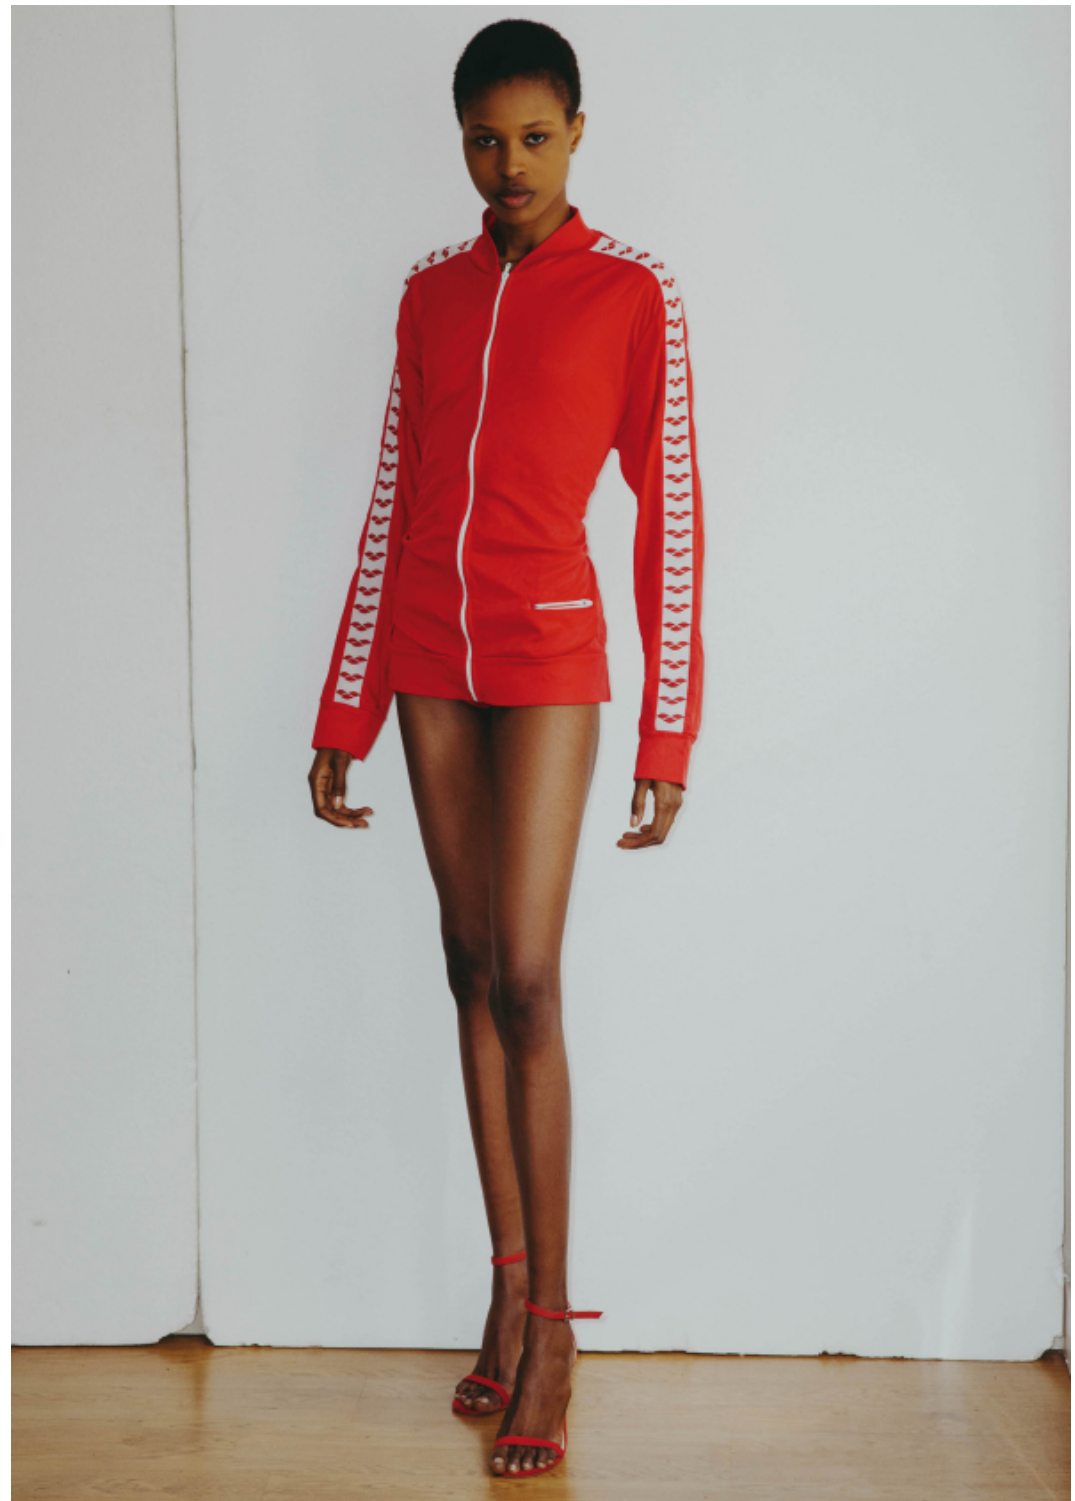

Ayinde

altezza: **176**

seno: **80**

vita: **61**

fianchi: **86**

scarpe: **39**

occhi: **marrone**

capelli: **nero**

height: **5,9 1/2**

bust: **31 1/2**

waist: **24**

hips: **34**

shoes: **6**

eyes: **brown**

hair: **black**

BOOK