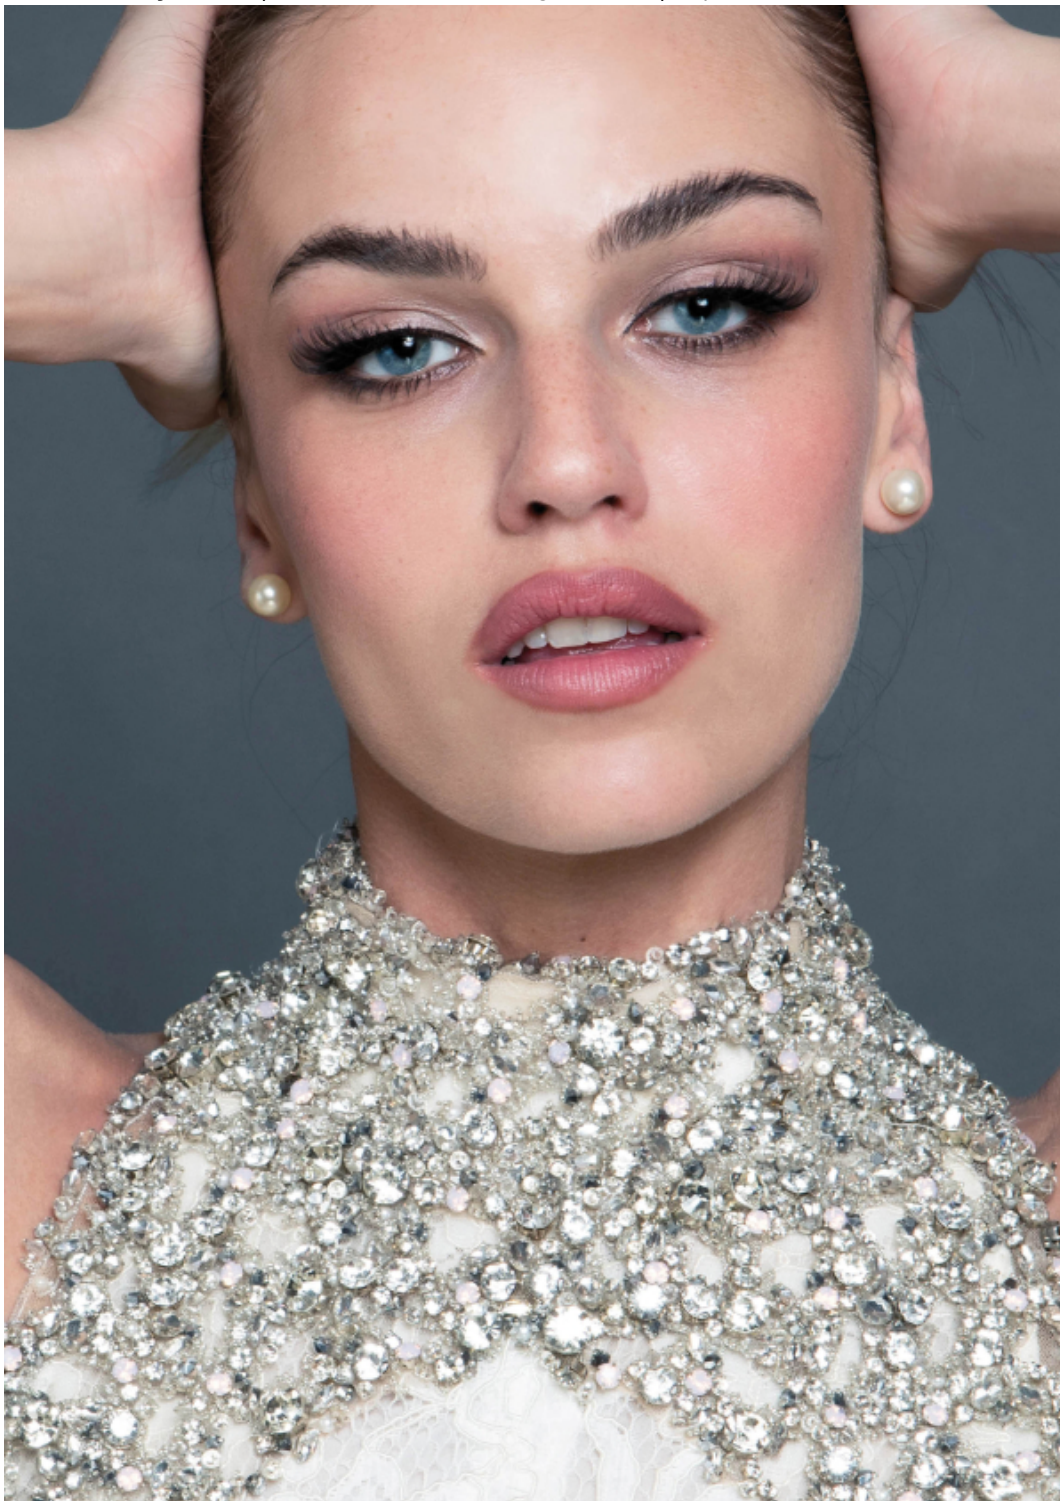

Mathilde Roy

altezza: **170**

seno: **75**

vita: **63**

fianchi: **86**

scarpe: **38**

occhi: **azzurro**

capelli: **biondo**

height: **5,7**

bust: **29 1/2**

waist: **24 1/2**

hips: **34**

shoes: **5**

eyes: **light-blue**

hair: **blond**

BOOK