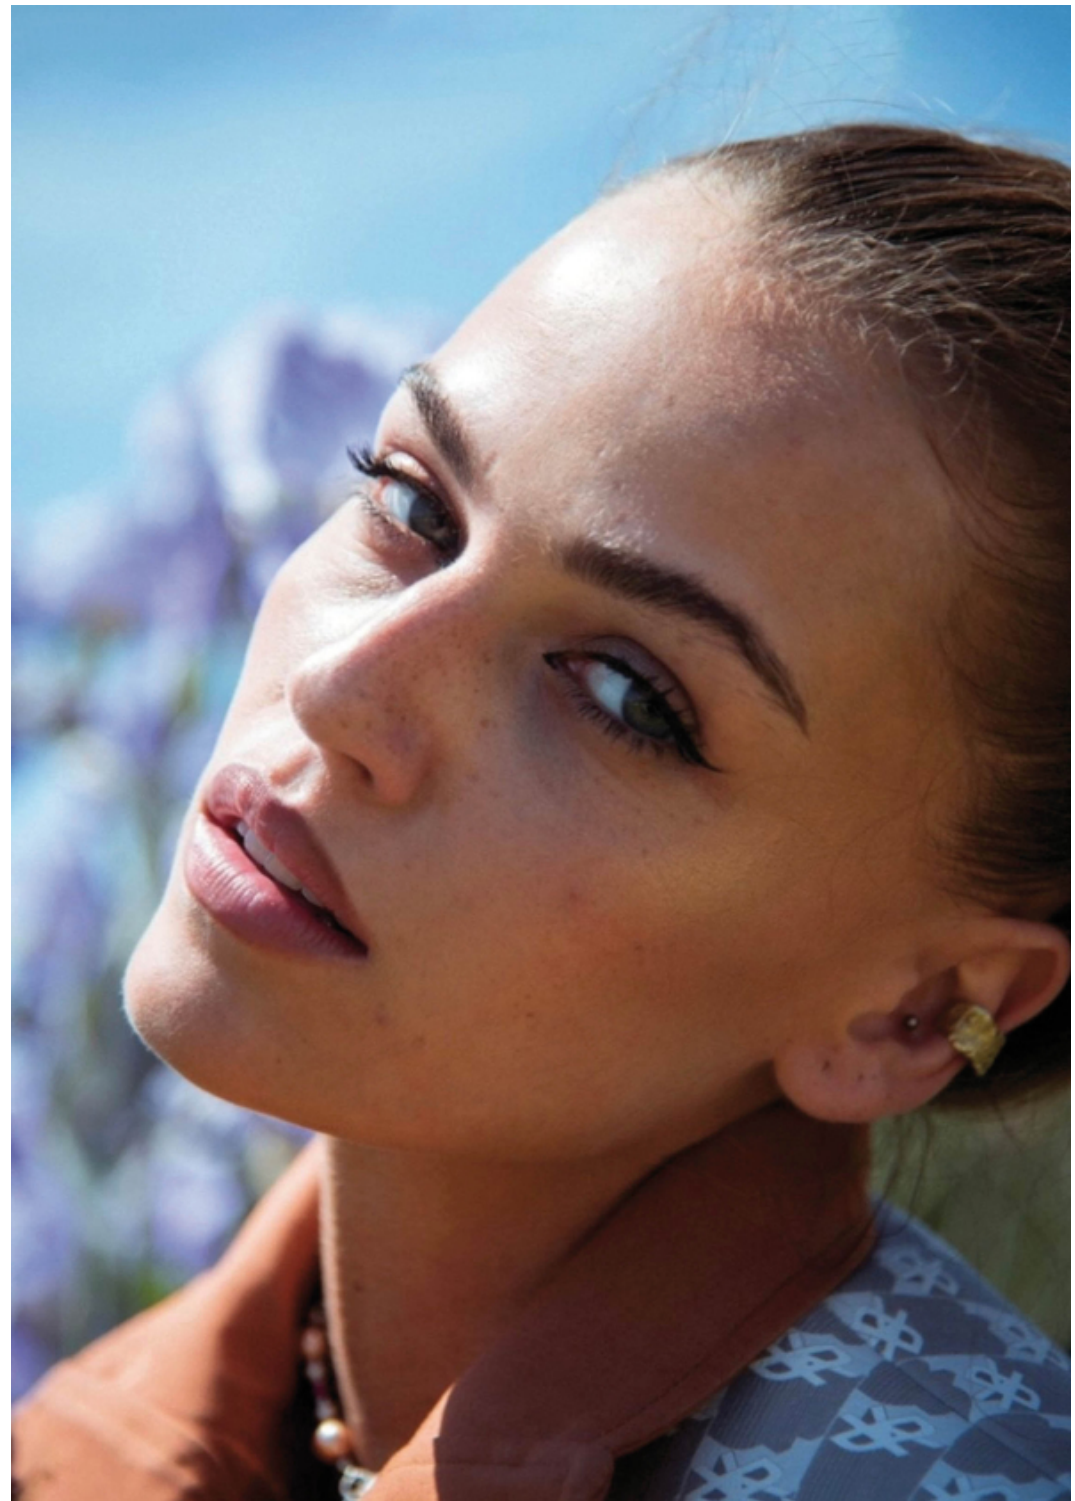

Mathilde Roy

altezza: **170**

seno: **75**

vita: **63**

fianchi: **86**

scarpe: **38**

occhi: **azzurro**

capelli: **biondo**

height: **5,7**

bust: **29 1/2**

waist: **24 1/2**

hips: **34**

shoes: **5**

eyes: **light-blue**

hair: **blond**

BOOK