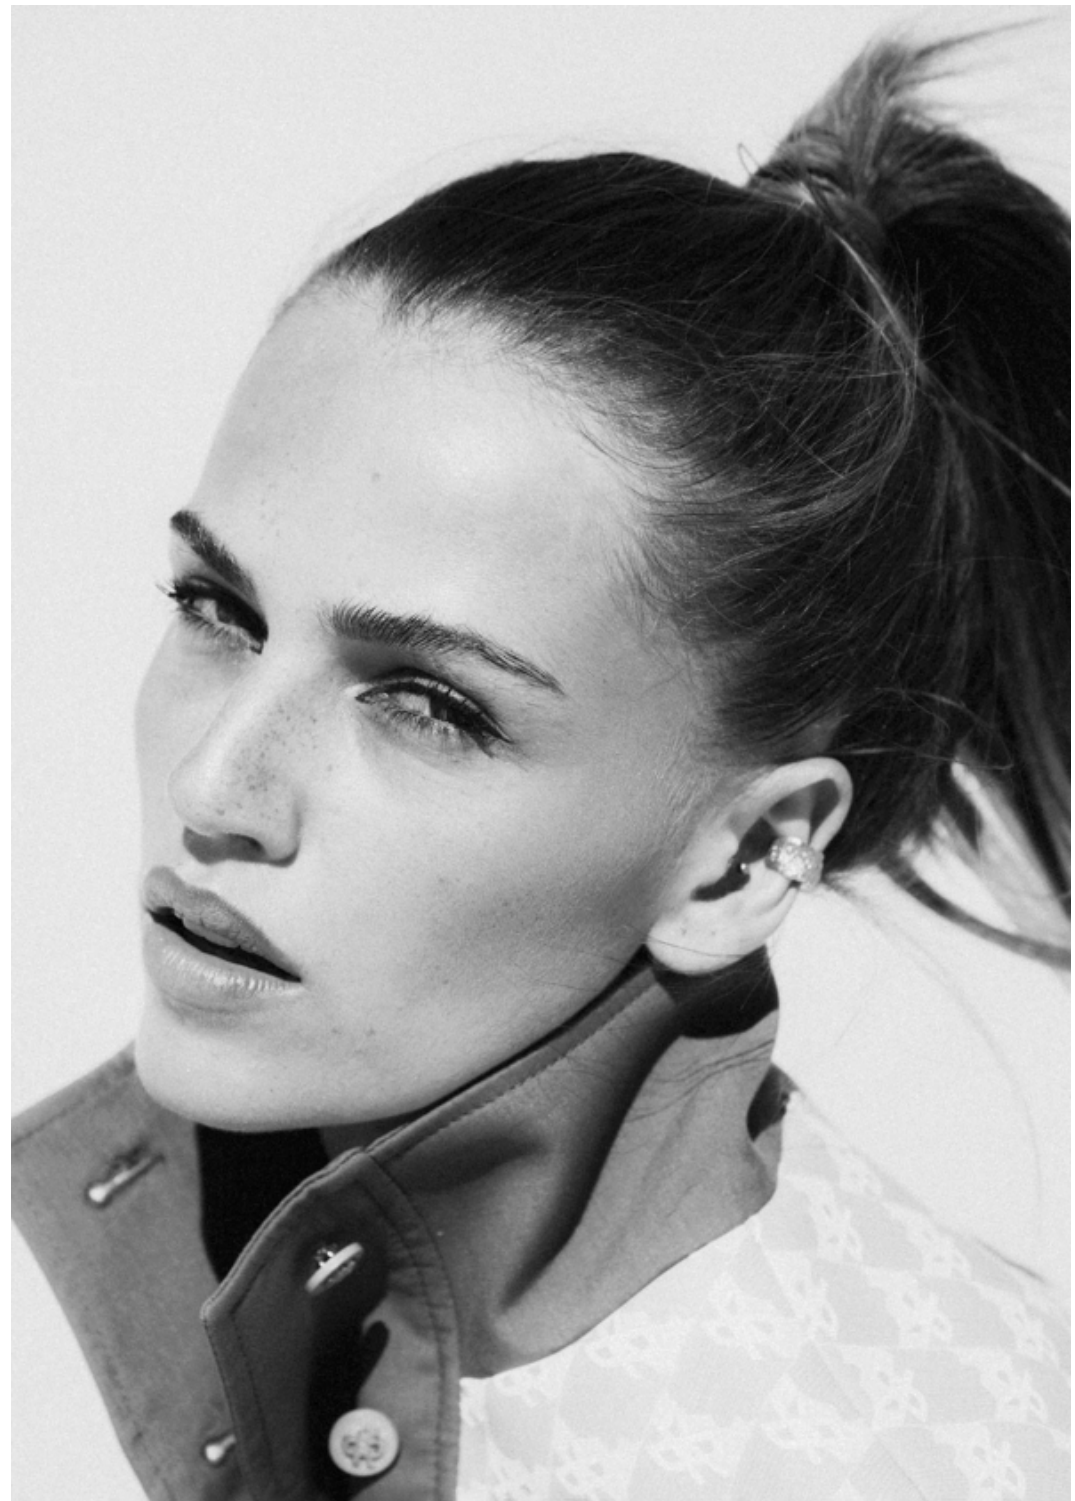

Mathilde Roy

altezza: **170**

seno: **75**

vita: **63**

fianchi: **86**

scarpe: **38**

occhi: **azzurro**

capelli: **biondo**

height: **5,7**

bust: **29 1/2**

waist: **24 1/2**

hips: **34**

shoes: **5**

eyes: **light-blue**

hair: **blond**

BOOK