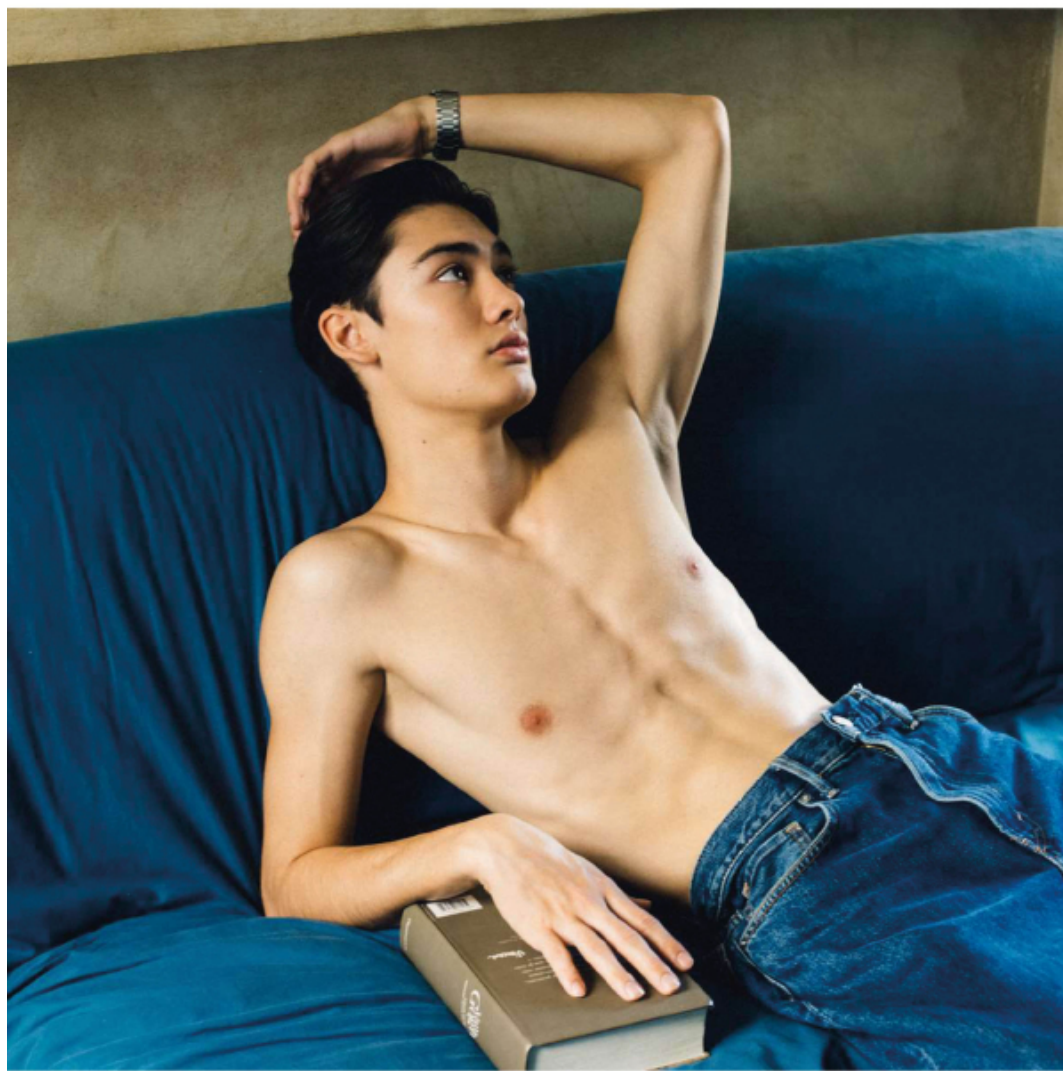

Lenju

altezza: **183**

petto: **92**

vita: **68**

fianchi: **87**

scarpe: **43**

occhi: **nocciola**

capelli: **castani**

height: **6,0**

chest: **36 1/2**

waist: **26 1/2**

hips: **34 1/2**

shoes: **9**

eyes: **hazel**

hair: **brown**

BOOK