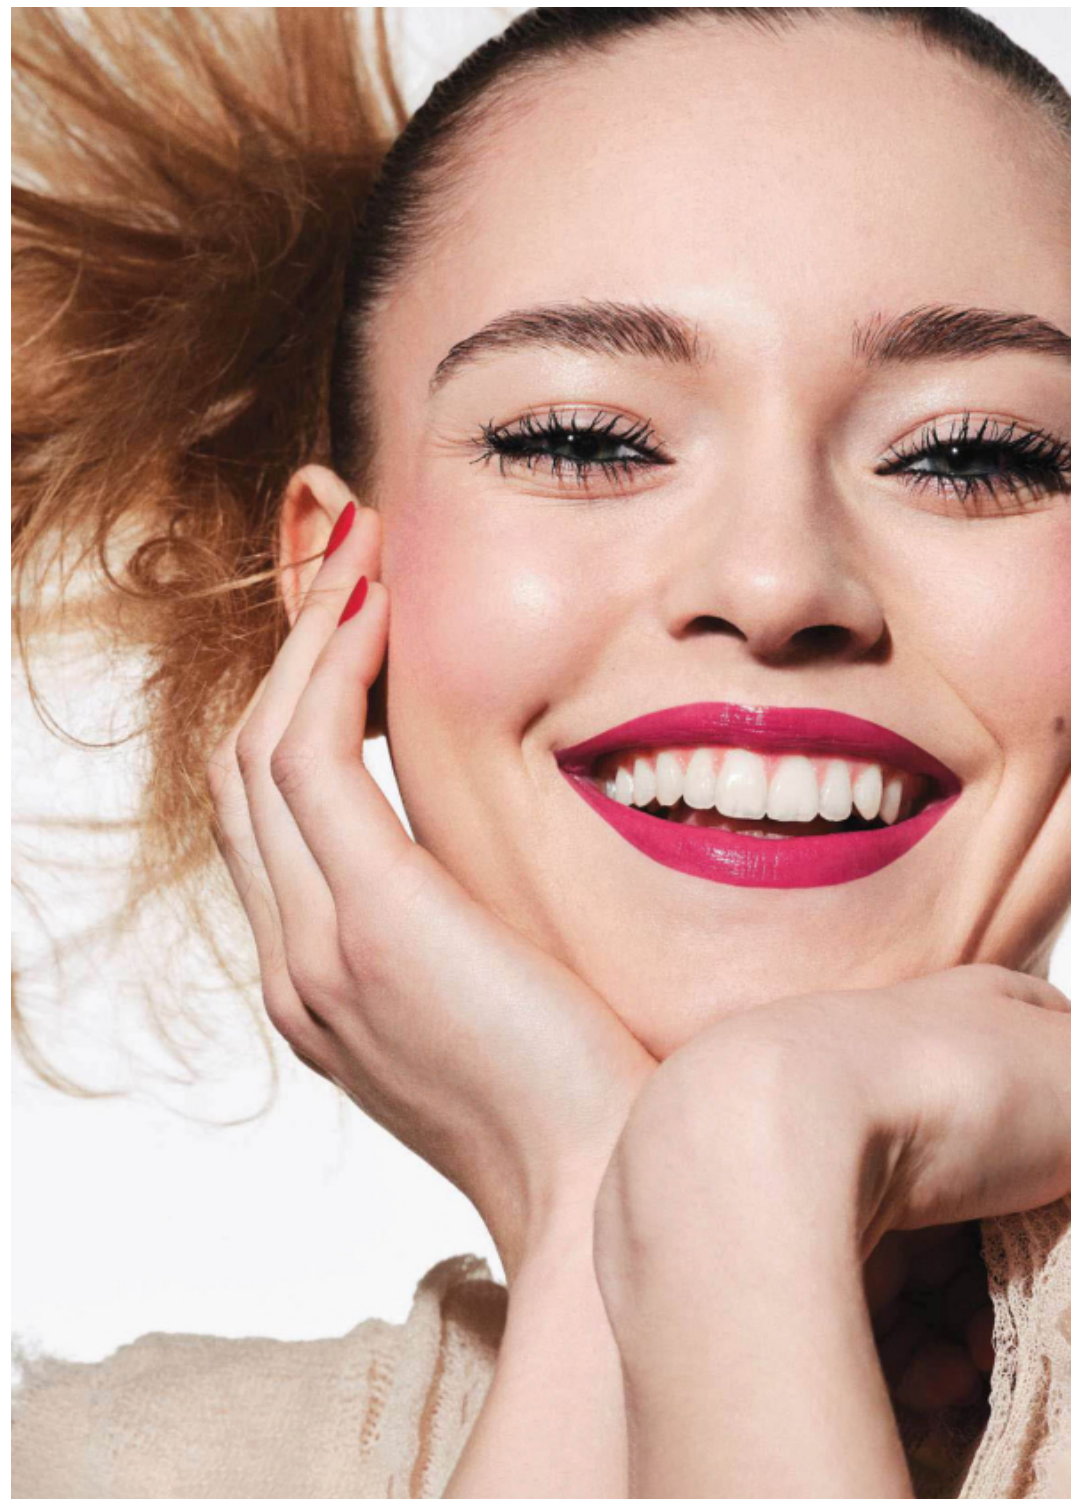

Ysaline

altezza: **177**

seno: **80**

vita: **57**

fianchi: **88**

scarpe: **40.5**

occhi: **blu**

capelli: **biondo scuro**

height: **5,9 1/2**

bust: **31 1/2**

waist: **22 1/2**

hips: **34 1/2**

shoes: **7.5**

eyes: **blue**

hair:

BOOK