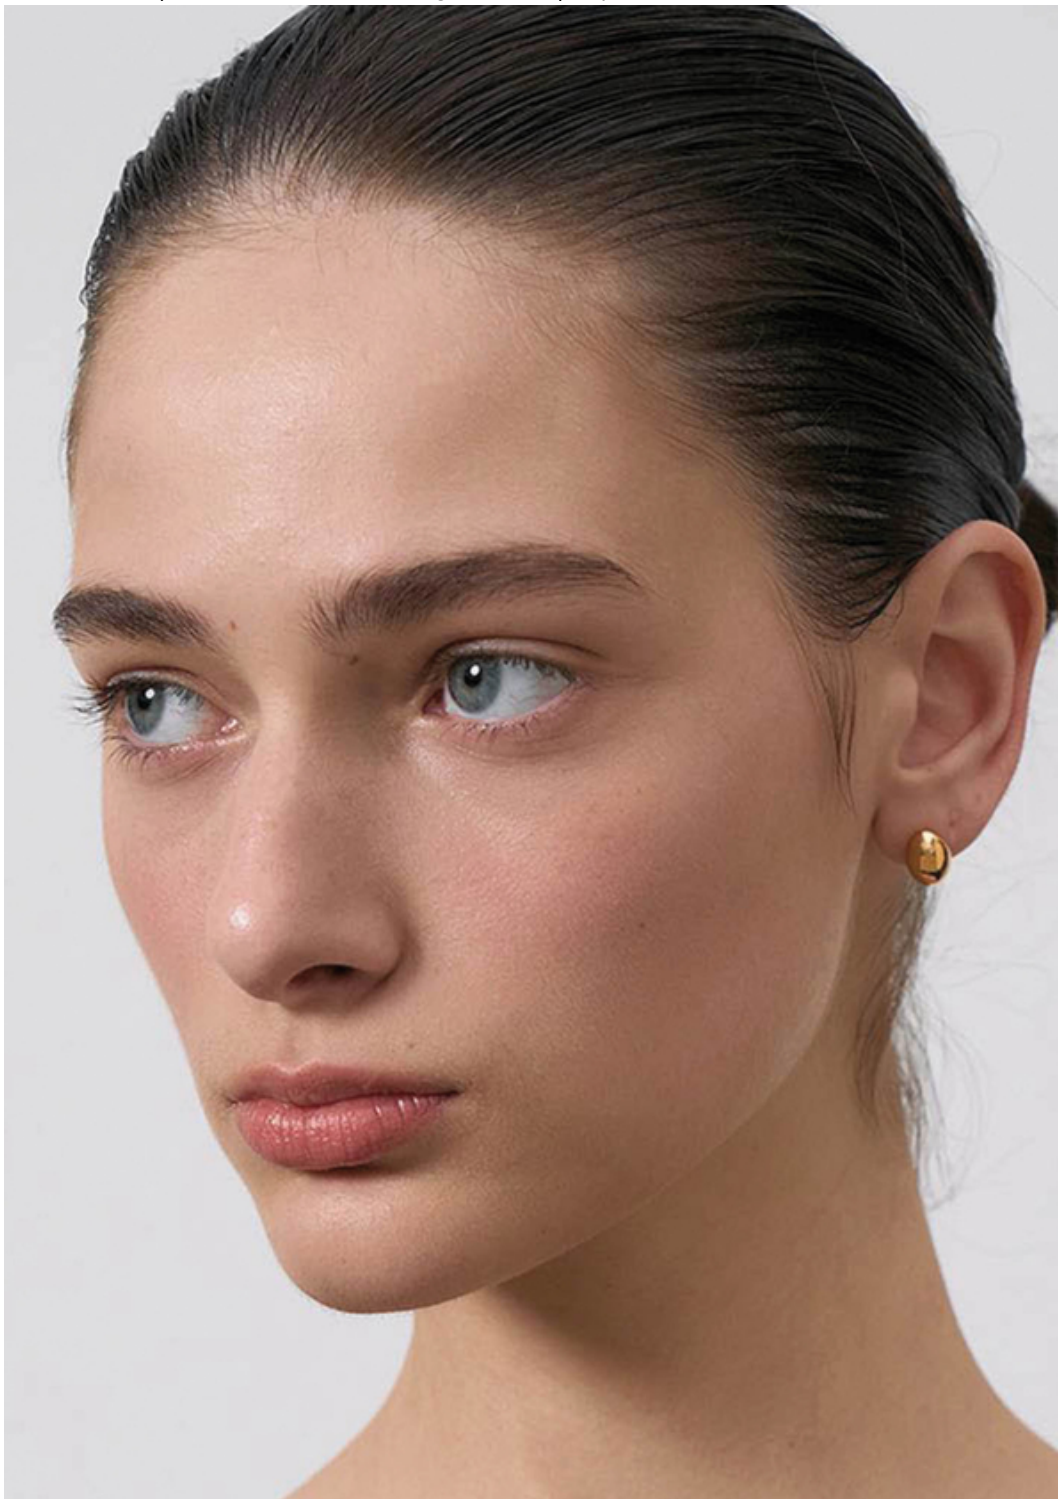

@sensitivity

ALTEZZA	177	HEIGHT	5'9"
SENO	82	BUST	32 1/2
VITA	59	WAIST	23 1/2
FIANCHI	88	HIPS	34 1/2
SCARPE	37,5	SHOES	6,5
OCCHI	BLU	EYES	BLUE
CAPELLI	CASTANI	HAIR	BROWN

**.FASHION**  
FASHION MODEL MANAGEMENT  
VIA G. SERRA 4/5 20149 MILANO I - 02 68861  
WWW.FASHIONMODEL.IT  
@fashionmodel .f

## Vita

altezza: **177**

seno: **82**

vita: **59**

fianchi: **88**

scarpe: **37.5**

occhi: **blu**

capelli: **castano**

height: **5,9 1/2**

bust: **32 1/2**

waist: **23 1/2**

hips: **34 1/2**

shoes: **4.5**

eyes: **blue**

hair: **brown**

**BOOK**