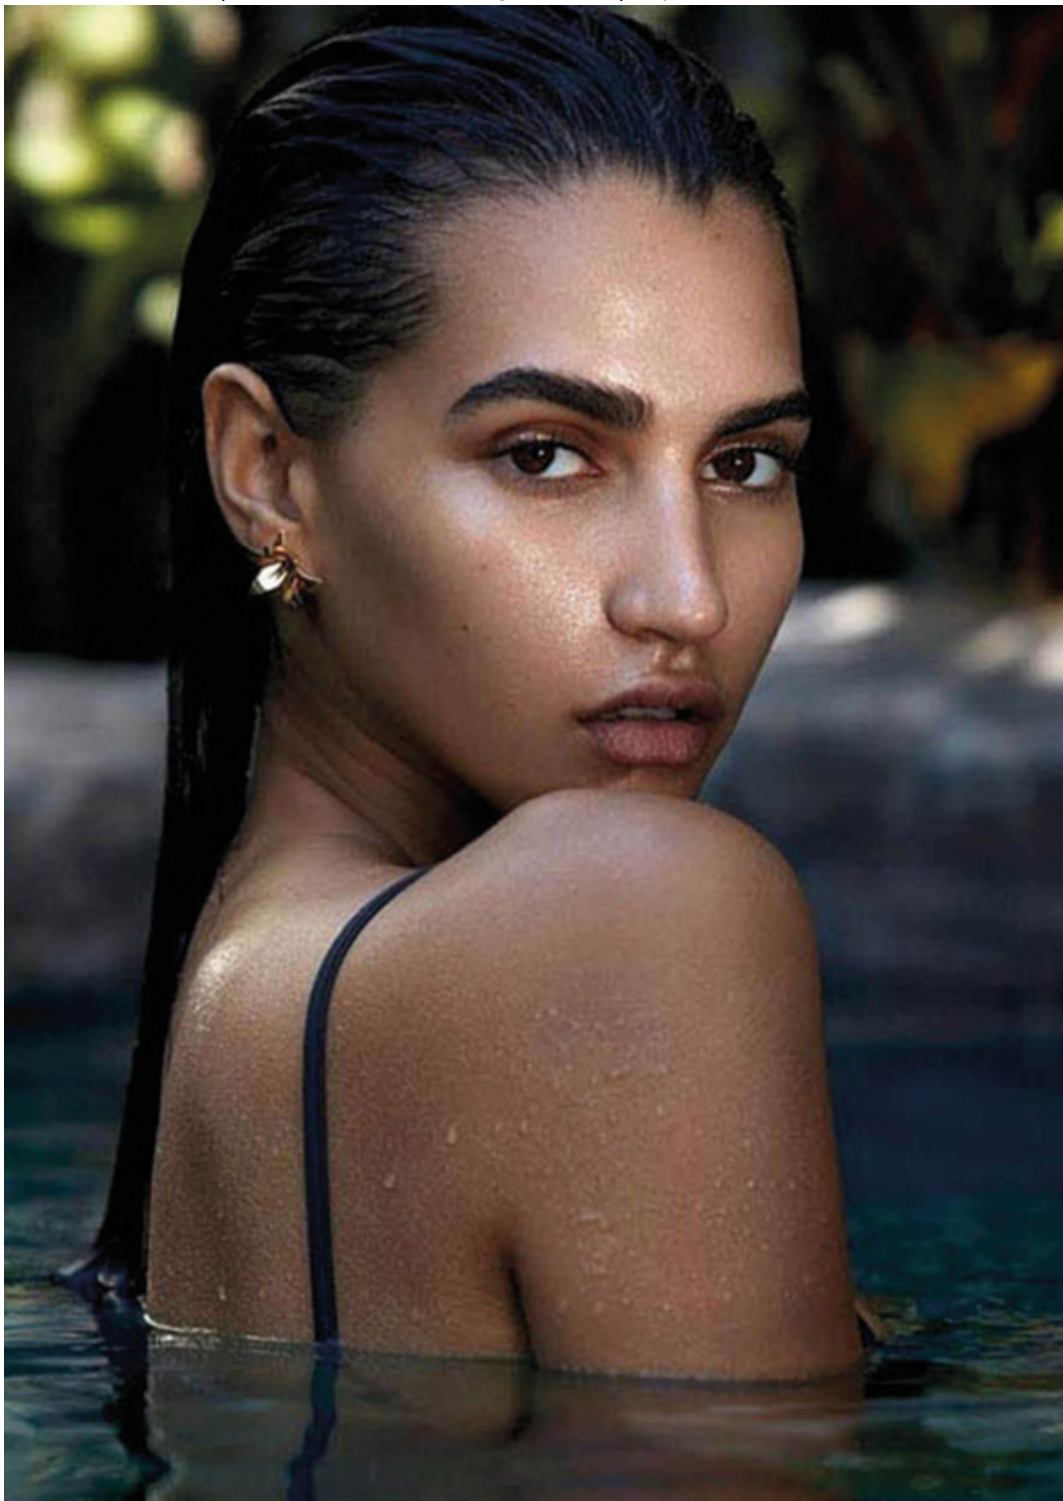

Talia Graf

altezza: **180**

seno: **81**

vita: **63**

fianchi: **89**

scarpe: **40**

occhi: **marrone**

capelli: **castano**

height: **5,11**

bust: **32**

waist: **24 1/2**

hips: **35**

shoes: **7**

eyes: **brown**

hair: **brown**

BOOK