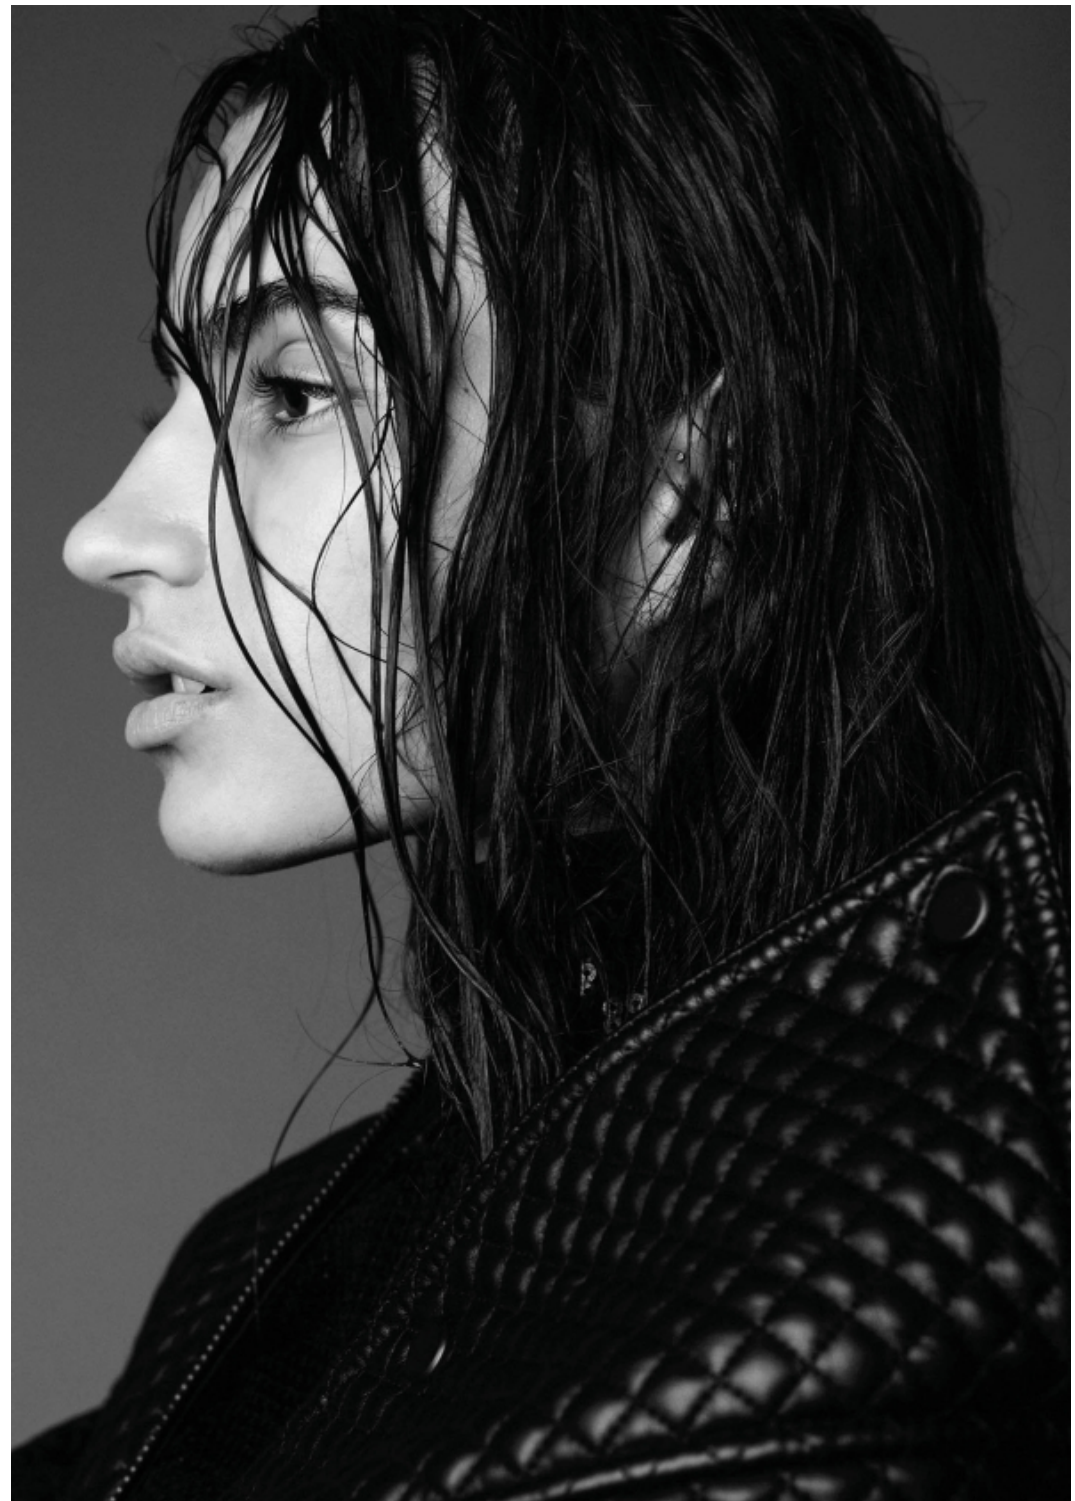

Talia Graf

altezza: **180**

seno: **81**

vita: **63**

fianchi: **89**

scarpe: **40**

occhi: **marrone**

capelli: **castano**

height: **5,11**

bust: **32**

waist: **24 1/2**

hips: **35**

shoes: **7**

eyes: **brown**

hair: **brown**

BOOK