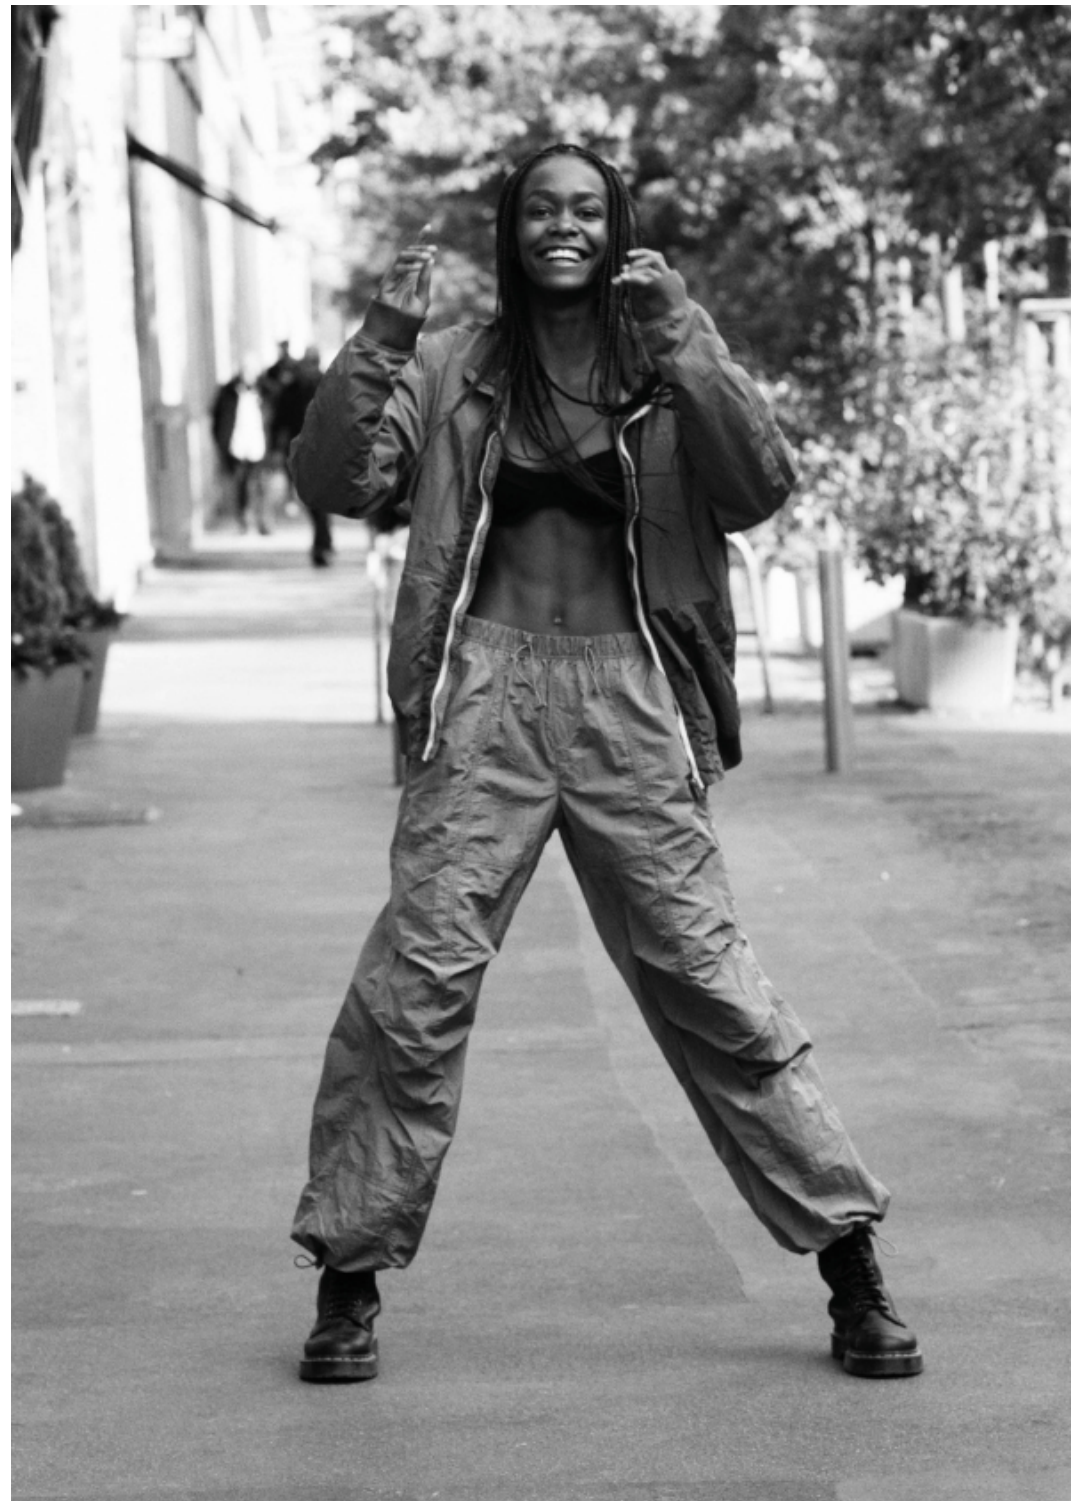

height: **5,10 1/2**

bust: **29**

waist: **22**

hips: **35**

shoes: **7**

eyes: **brown**

hair: **black**

BOOK