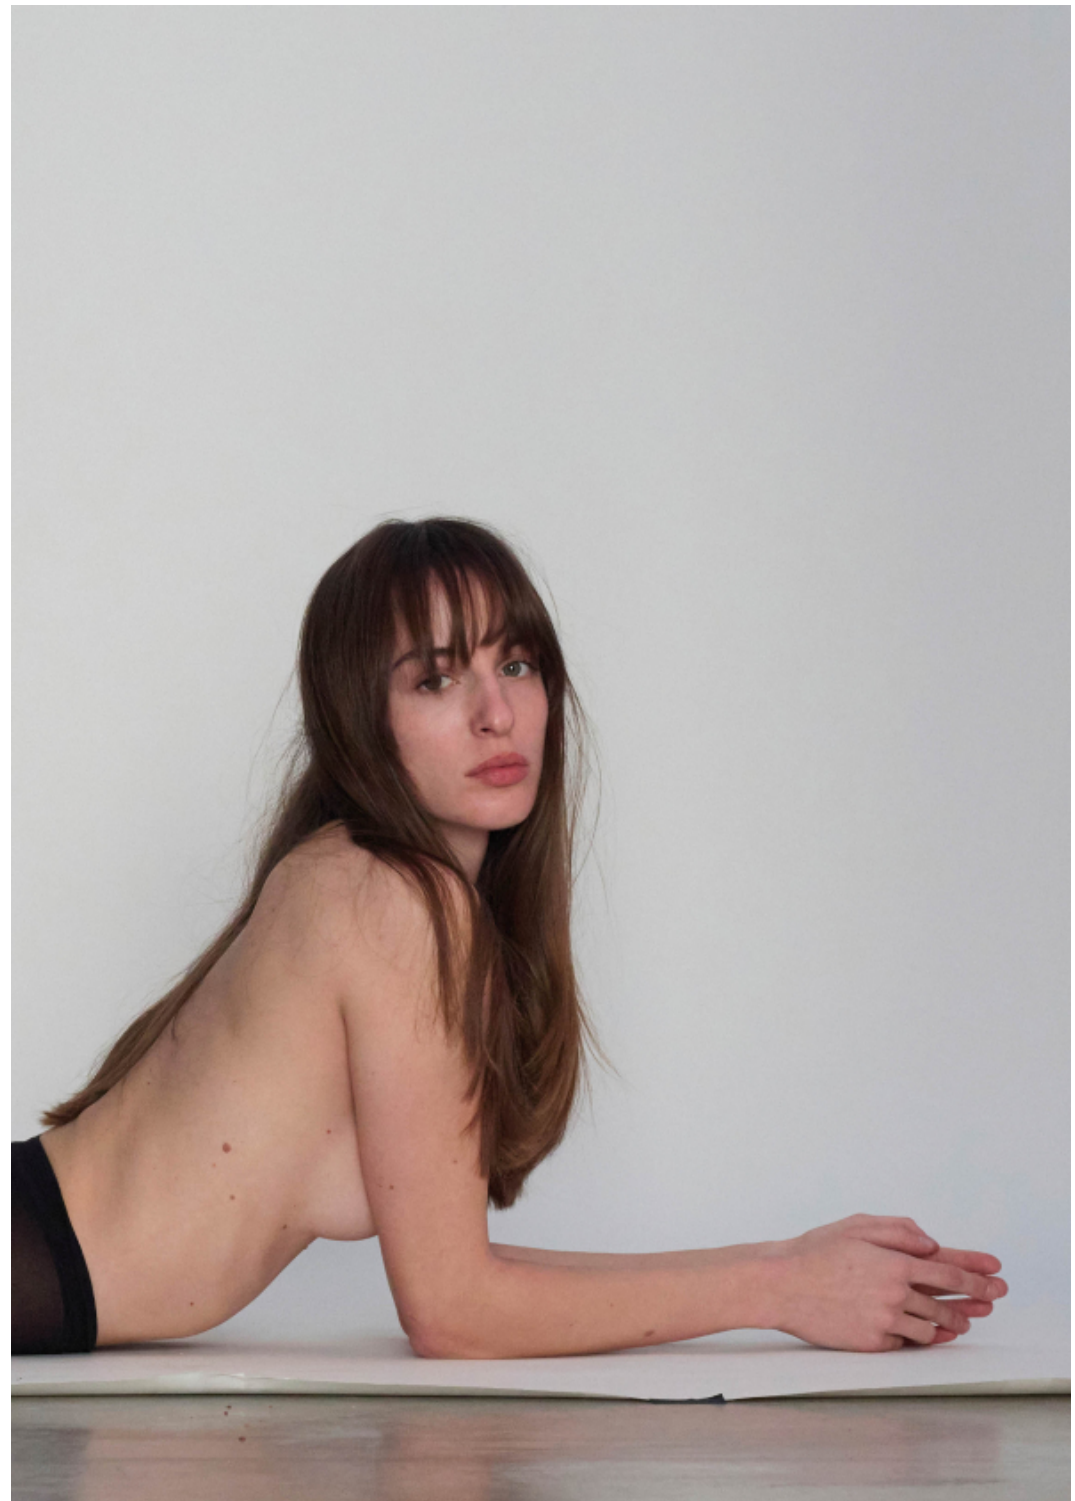

ZOSIA

[@zzosiaa_](https://www.instagram.com/zzosiaa_)

ALTEZZA	1,76	HEIGHT	5'9"
SENO	81	BUST	32"
VITA	63	WAIST	24 1/2"
FIANCHI	87	HIPS	34 1/2"
SCARPE	39,5	SHOES	8 1/2"
OCCHI	VERDI	EYES	GREEN
CAPELLI	BIONDO SCURO	HAIR	DARK BLONDE

Zosia

altezza: **175**

seno: **81**

vita: **61**

fianchi: **87**

scarpe: **39.5**

occhi: **verdi**

capelli: **castani**

height: **5,9**

bust: **32**

waist: **24**

hips: **34 1/2**

shoes: **6.5**

eyes: **green**

hair: **brown**

BOOK