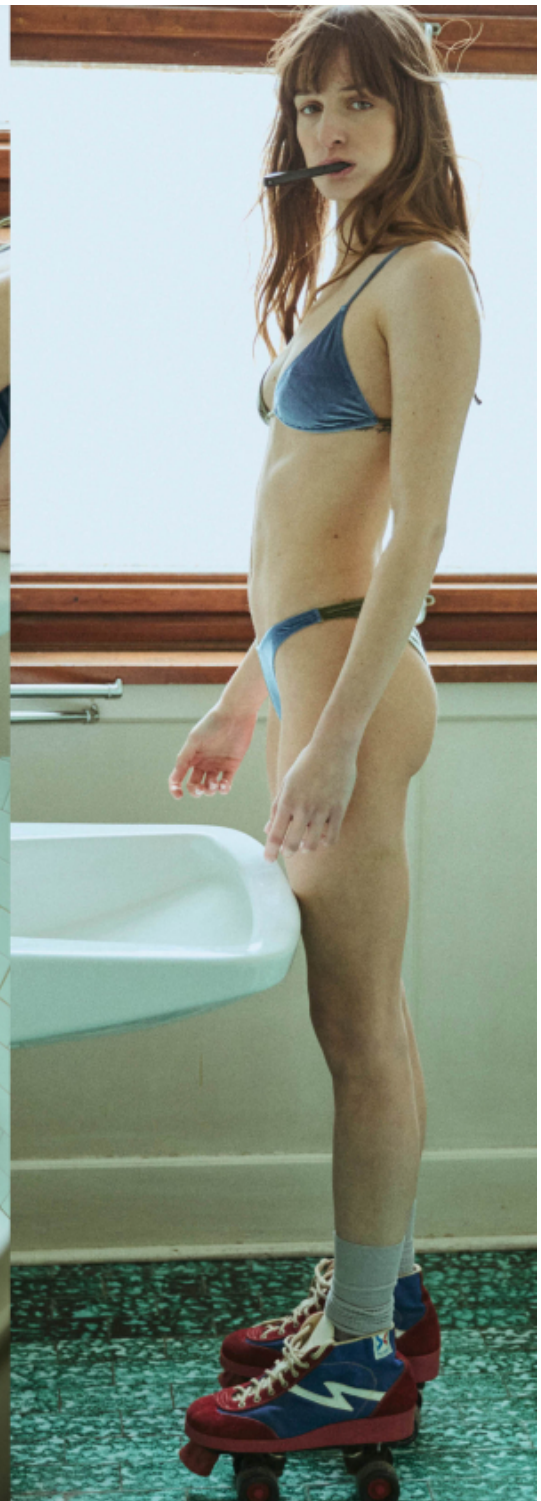

ZOSIA

[@zzosiaa_](https://www.instagram.com/zzosiaa_)

ALTEZZA	1,76	HEIGHT	5'9"
SENO	81	BUST	32"
VITA	63	WAIST	24 1/2"
FIANCHI	87	HIPS	34 1/2"
SCARPE	39,5	SHOES	8 1/2"
OCCHI	VERDI	EYES	GREEN
CAPELLI	BIONDO SCURO	HAIR	DARK BLONDE

Zosia

altezza: **175**

seno: **81**

vita: **61**

fianchi: **87**

scarpe: **39.5**

occhi: **verdi**

capelli: **castani**

height: **5,9**

bust: **32**

waist: **24**

hips: **34 1/2**

shoes: **6.5**

eyes: **green**

hair: **brown**

BOOK