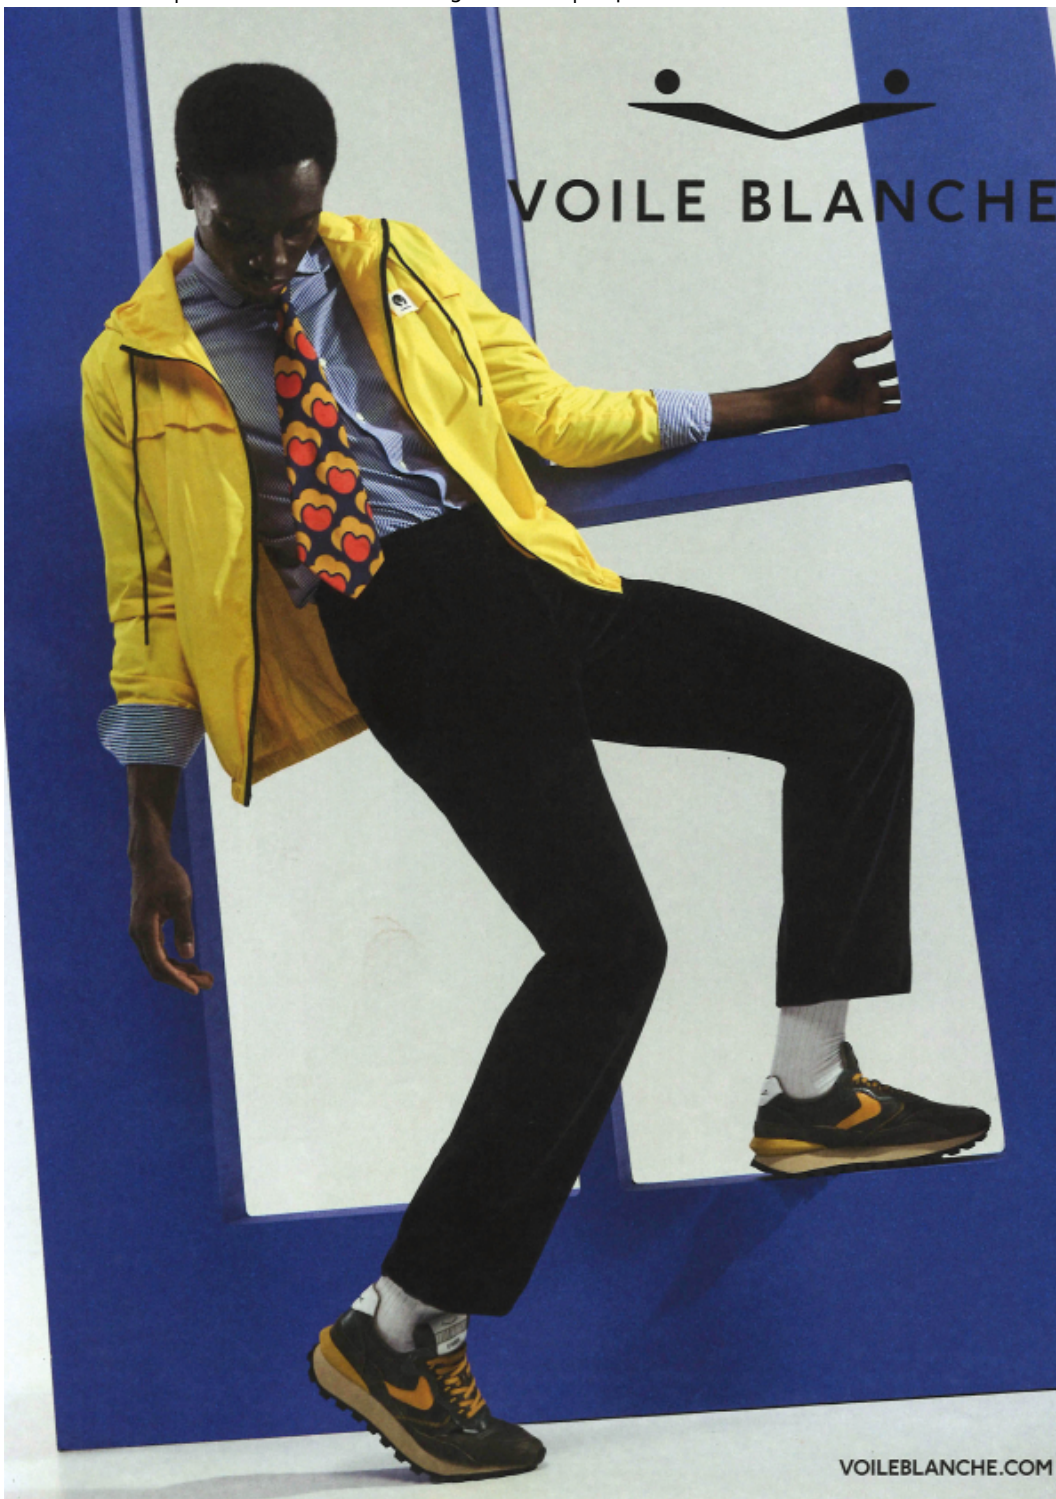

@obed.ackishh

ALTEZZA 1,85
TAGLIA 48R
PESITO 75
FRANCHI 95
VITA 76
COLLO 30
SCARPE 44
CAPPELLI NERI

.FASHION
FASHIONMODEL.MANAGER.COM
VIA G. BELLINI, 40 - 20146 MILANO, T. +39 02 489881
WWW.FASHIONMODEL.IT
WWW.FASHIONINFLUENCERS.IT
@fashionmodel.it @fashionmodel.it

Obed

altezza: **185**

petto: **95**

vita: **76**

fianchi: **95**

scarpe: **44**

occhi: **neri**

capelli: **neri**

height: **6,1**

chest: **37 1/2**

waist: **30**

hips: **37 1/2**

shoes: **10**

eyes: **black**

hair: **black**

BOOK