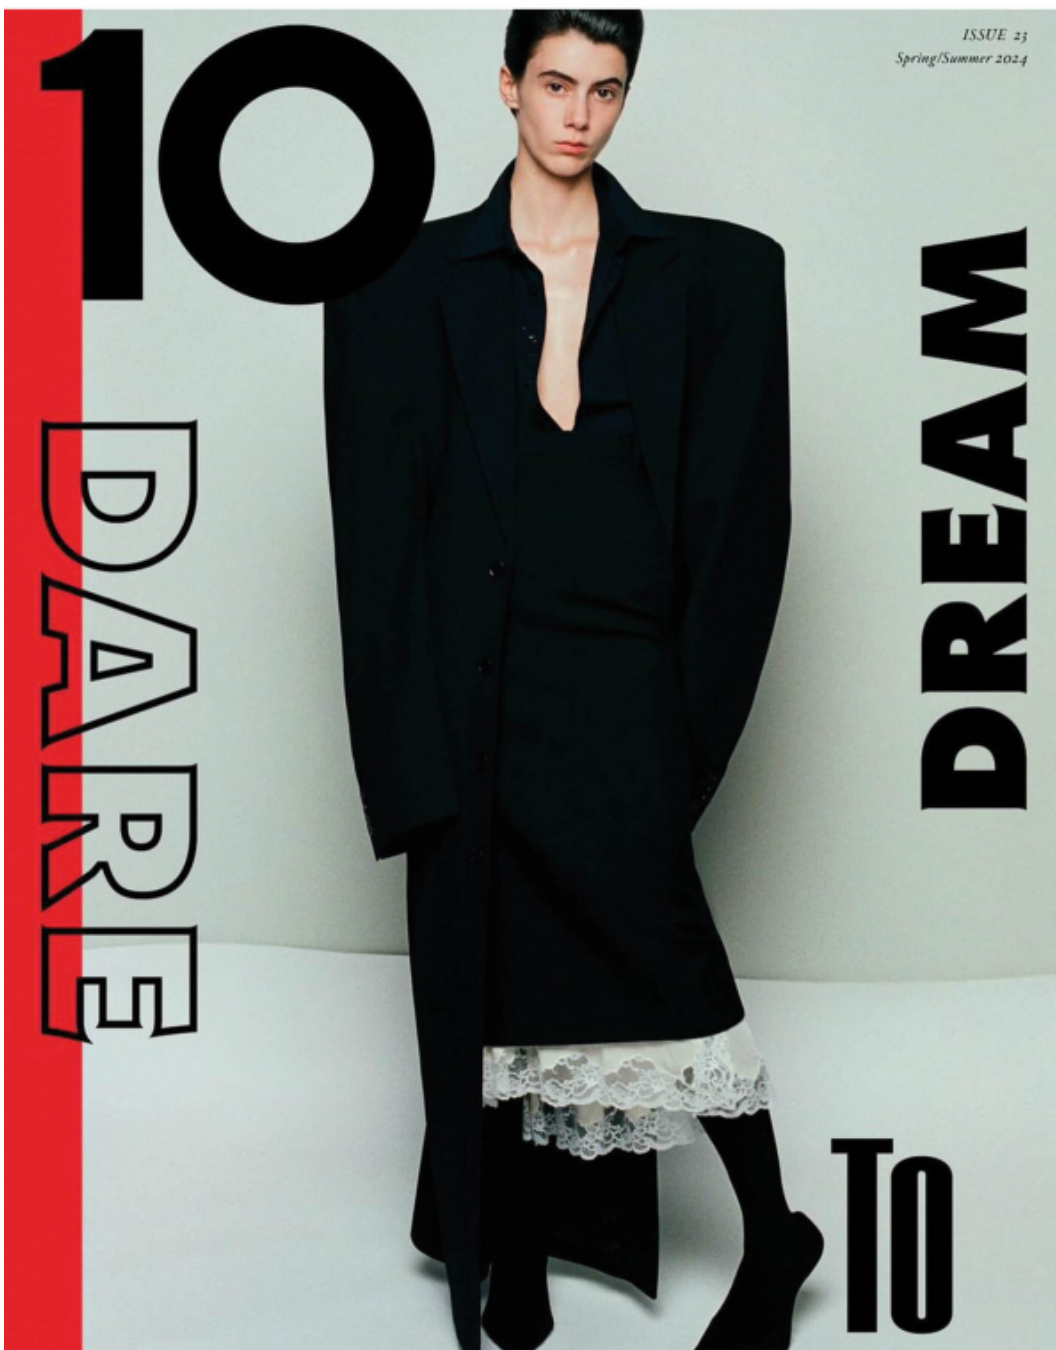

.FASHION
FASHION MODEL MANAGEMENT
VIA G. GALVA. 40 20149 MILANO, T. +39 02 800861
WWW.FASHIONMODEL.IT
@fashionmodel.it

@roxaneplaza_

ALTEZZA	1,80	HEIGHT	5'11
SENO	76	BUST	29 1/2
VITA	68	WAIST	23
FIANCHI	87	HIPS	34 1/2
SCARPE	39	SHOES	6
OCCHI	MARRONI	EYES	BROWN
CAPELLI	NERI	HAIR	BLACK

Roxane Plaza

altezza: **180**

seno: **75**

vita: **58**

fianchi: **87**

scarpe: **39**

occhi: **marrone**

capelli: **nero**

height: **5,11**

bust: **29 1/2**

waist: **23**

hips: **34 1/2**

shoes: **6**

eyes: **brown**

hair: **black**

BOOK