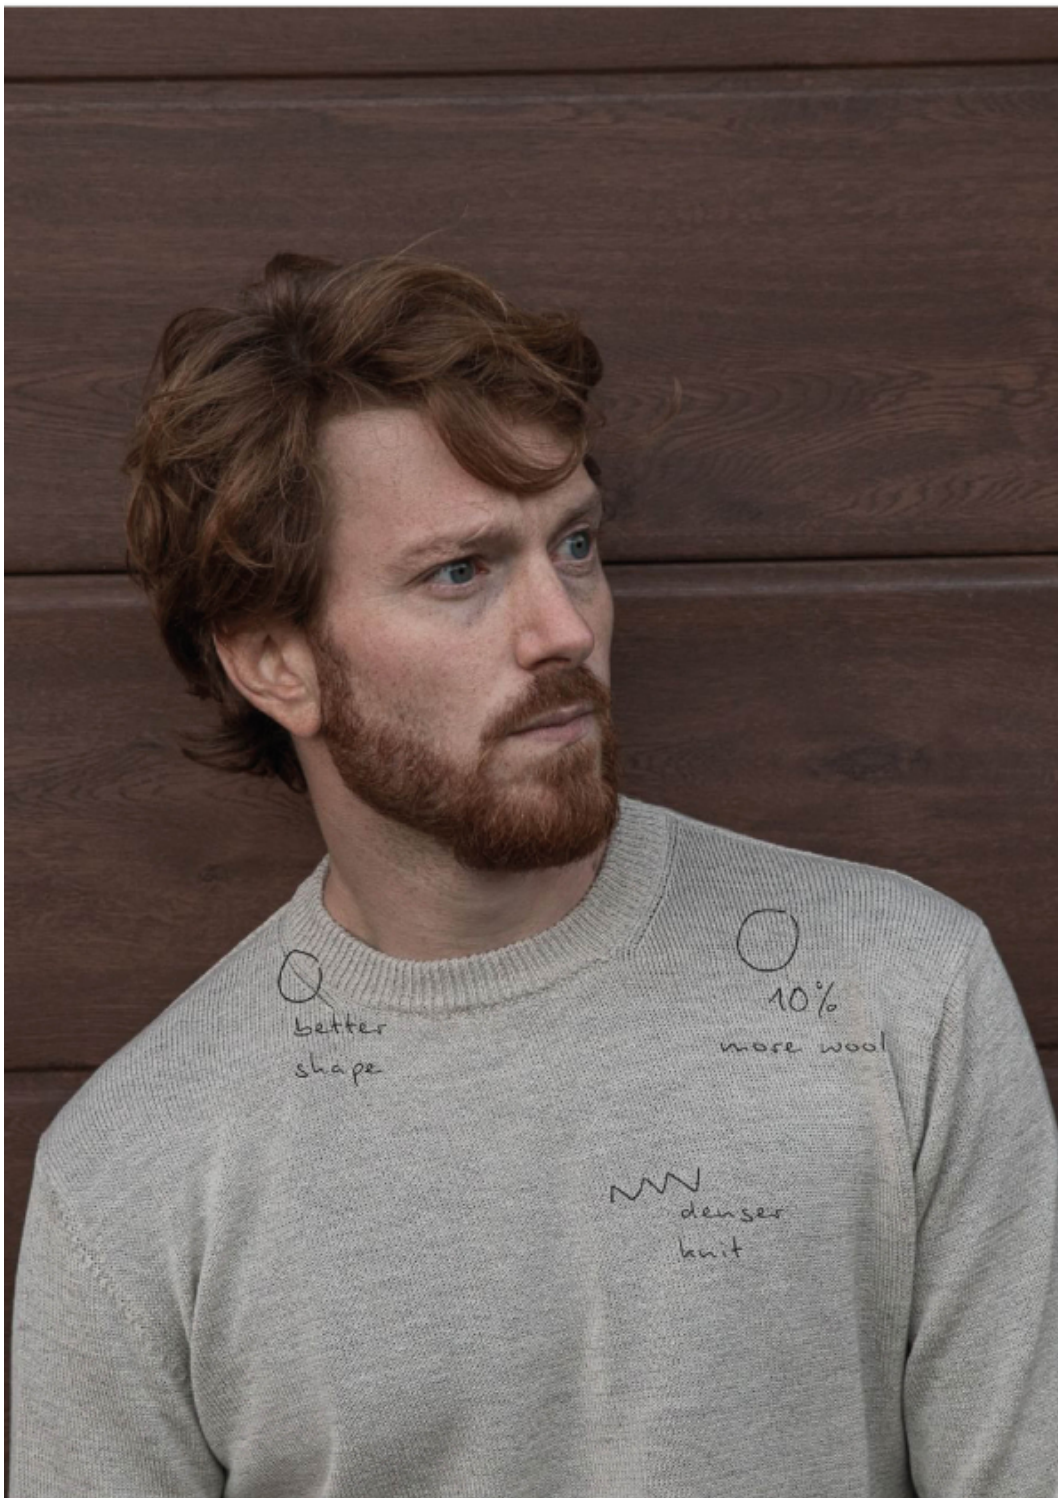

# Gabriele Tondelli

altezza: **188**

petto: **100**

vita: **80**

fianchi: **105**

scarpe: **45.5**

occhi: **verde-blu**

capelli: **rosso**

height: **6,2**

chest: **39 1/2**

waist: **31 1/2**

hips: **41 1/2**

shoes: **11.5**

eyes:

hair: **red**

**BOOK**