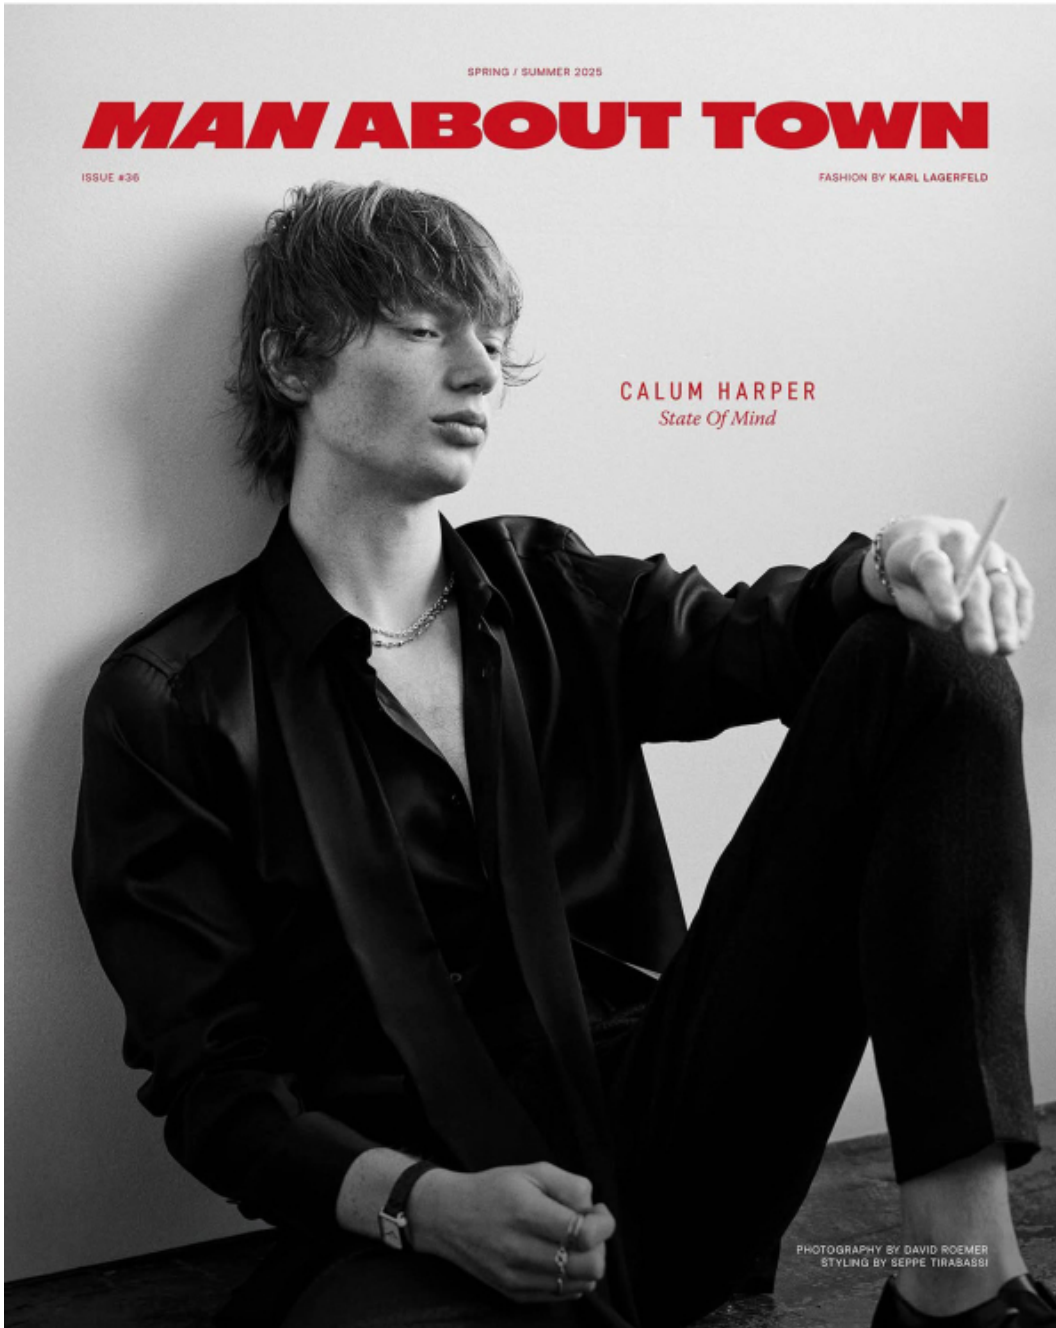

# Calum Harper

altezza: **187**

petto: **89**

vita: **71**

fianchi: **89**

scarpe: **44**

occhi: **blu**

capelli: **rossi**

height: **6,1 1/2**

chest: **35**

waist: **28**

hips: **35**

shoes: **10**

eyes: **blue**

hair: **red**

BOOK