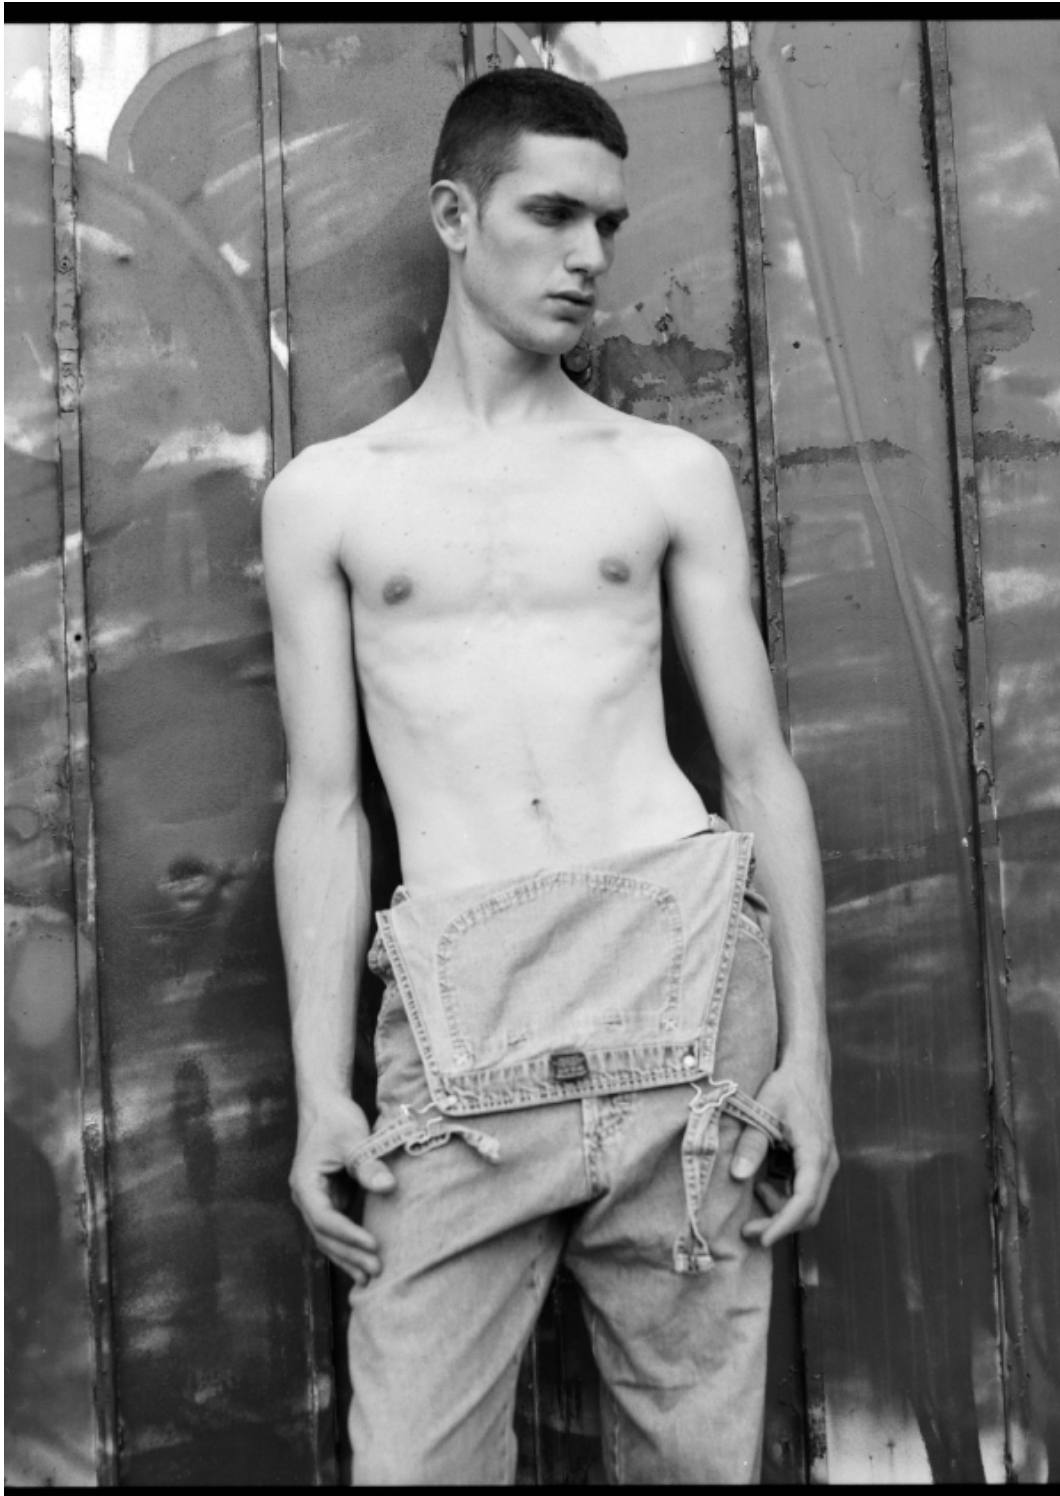

Edo

altezza: **187**

petto: **95**

vita: **72**

fianchi: **96**

scarpe: **45**

occhi: **azzurro**

capelli: **castano**

height: **6,1 1/2**

chest: **37 1/2**

waist: **28 1/2**

hips: **38**

shoes: **11**

eyes: **light-blue**

hair: **brown**

BOOK