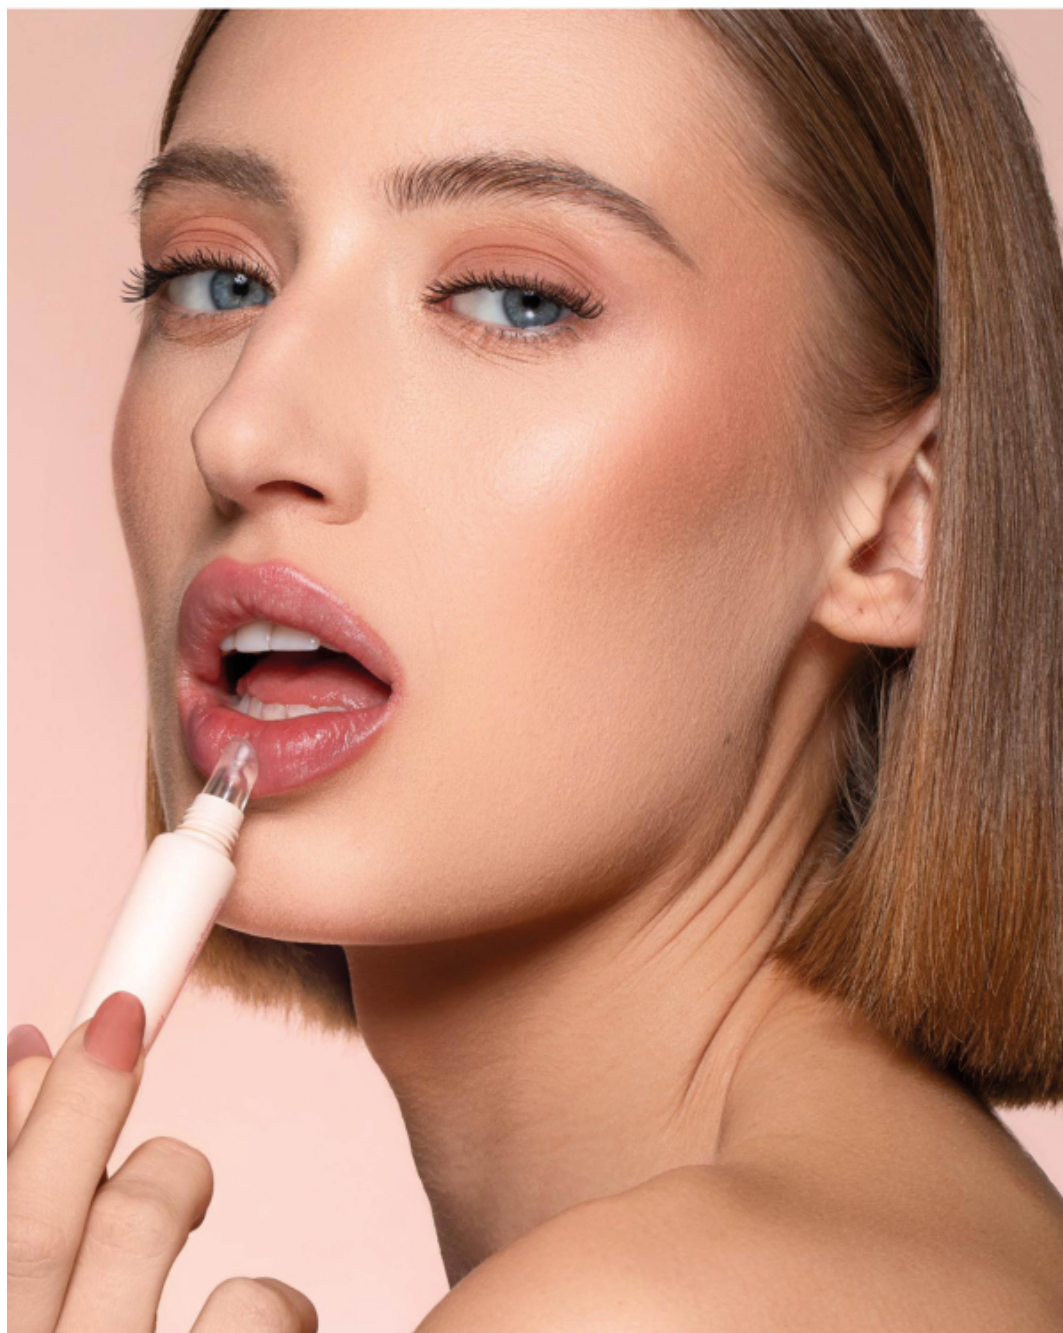

Fauste

altezza: **173**

seno: **77**

vita: **58**

fianchi: **88**

scarpe: **39**

occhi: **blu**

capelli: **biondo scuro**

height: **5,8**

bust: **30 1/2**

waist: **23**

hips: **34 1/2**

shoes: **6**

eyes: **blue**

hair:

BOOK