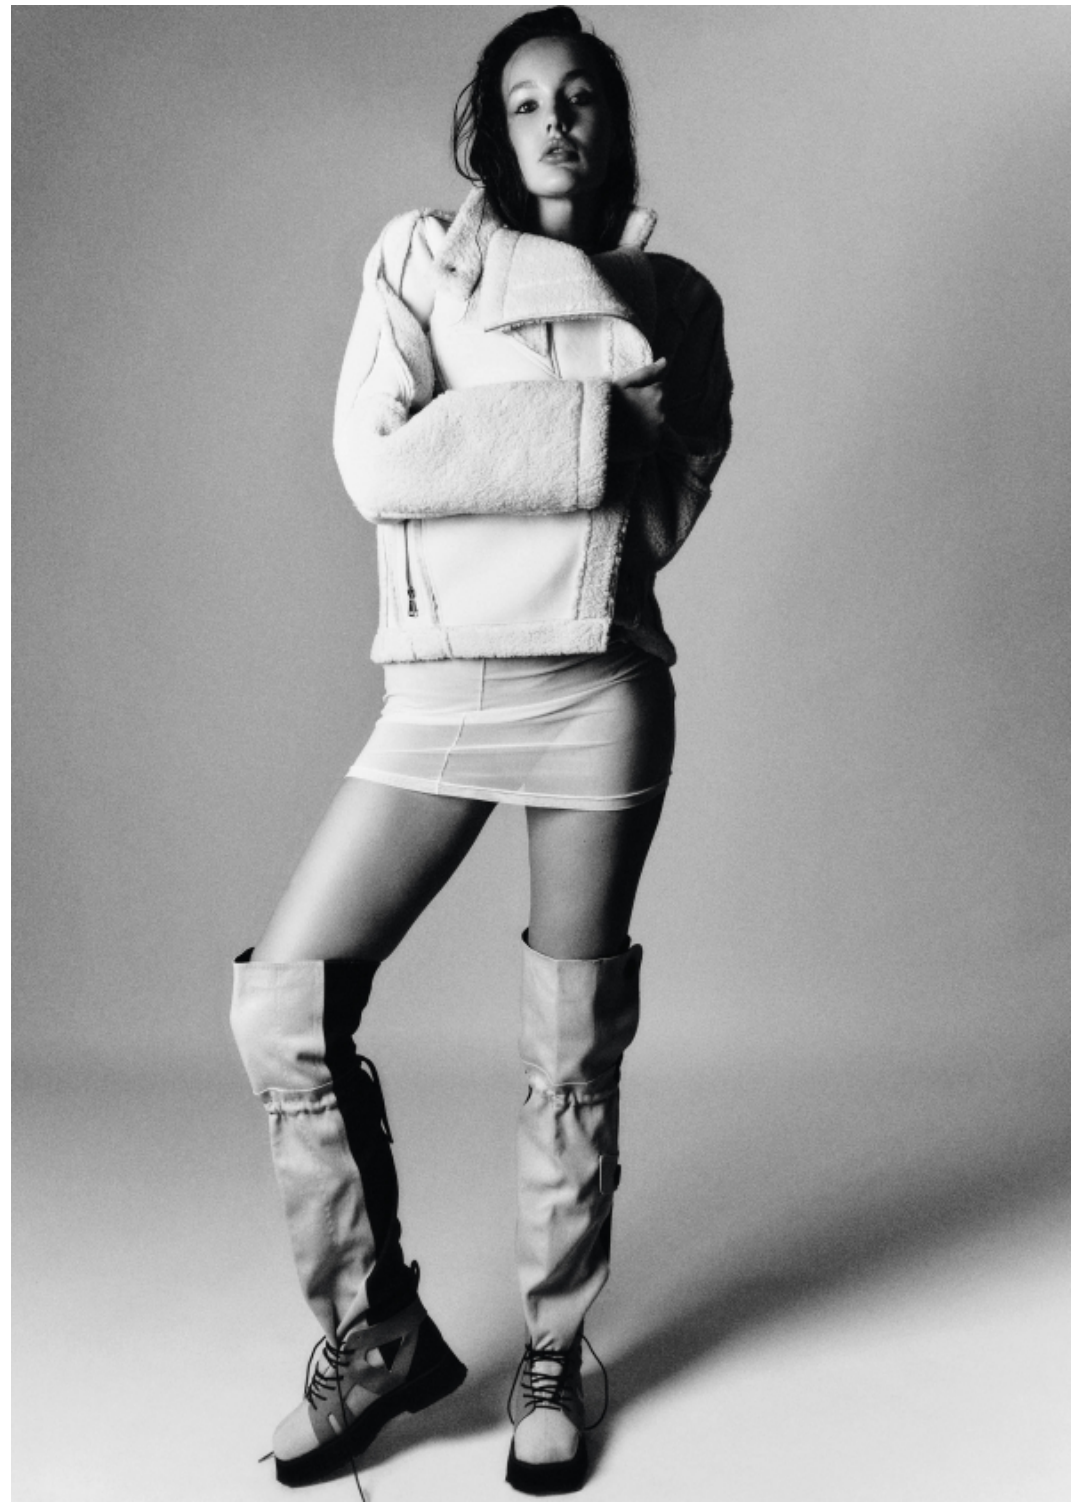

Diana Shamara

@hdslulndiana

ALTEZZA	1,81	HEIGHT	8'11"
SENO	88	BUST	36"
VITA	77	WAIST	30"
FIANCHI	106	HIPS	41"
SCARPE	40	SHOES	9
OCCHI	GRIGIO BLU	EYES	GREY BLUE
CAPELLI	CASTANI	HAIR	BROWN

.FASHION
FASHION MODEL MANAGEMENT
U.G. S.p.A. 20149 MILANO T. +39 02 68861
WWW.FASHIONMODEL.IT
@fashionmodel.it

DIANA
SHAMARA
.F

altezza: **181**

seno: **88**

vita: **77**

fianchi: **106**

scarpe: **40**

occhi: **grigio-blu**

capelli: **castano**

height: **5,11 1/2**

bust: **34 1/2**

waist: **30 1/2**

hips: **42**

shoes: **7**

eyes: **blue-grey**

hair: **brown**

BOOK