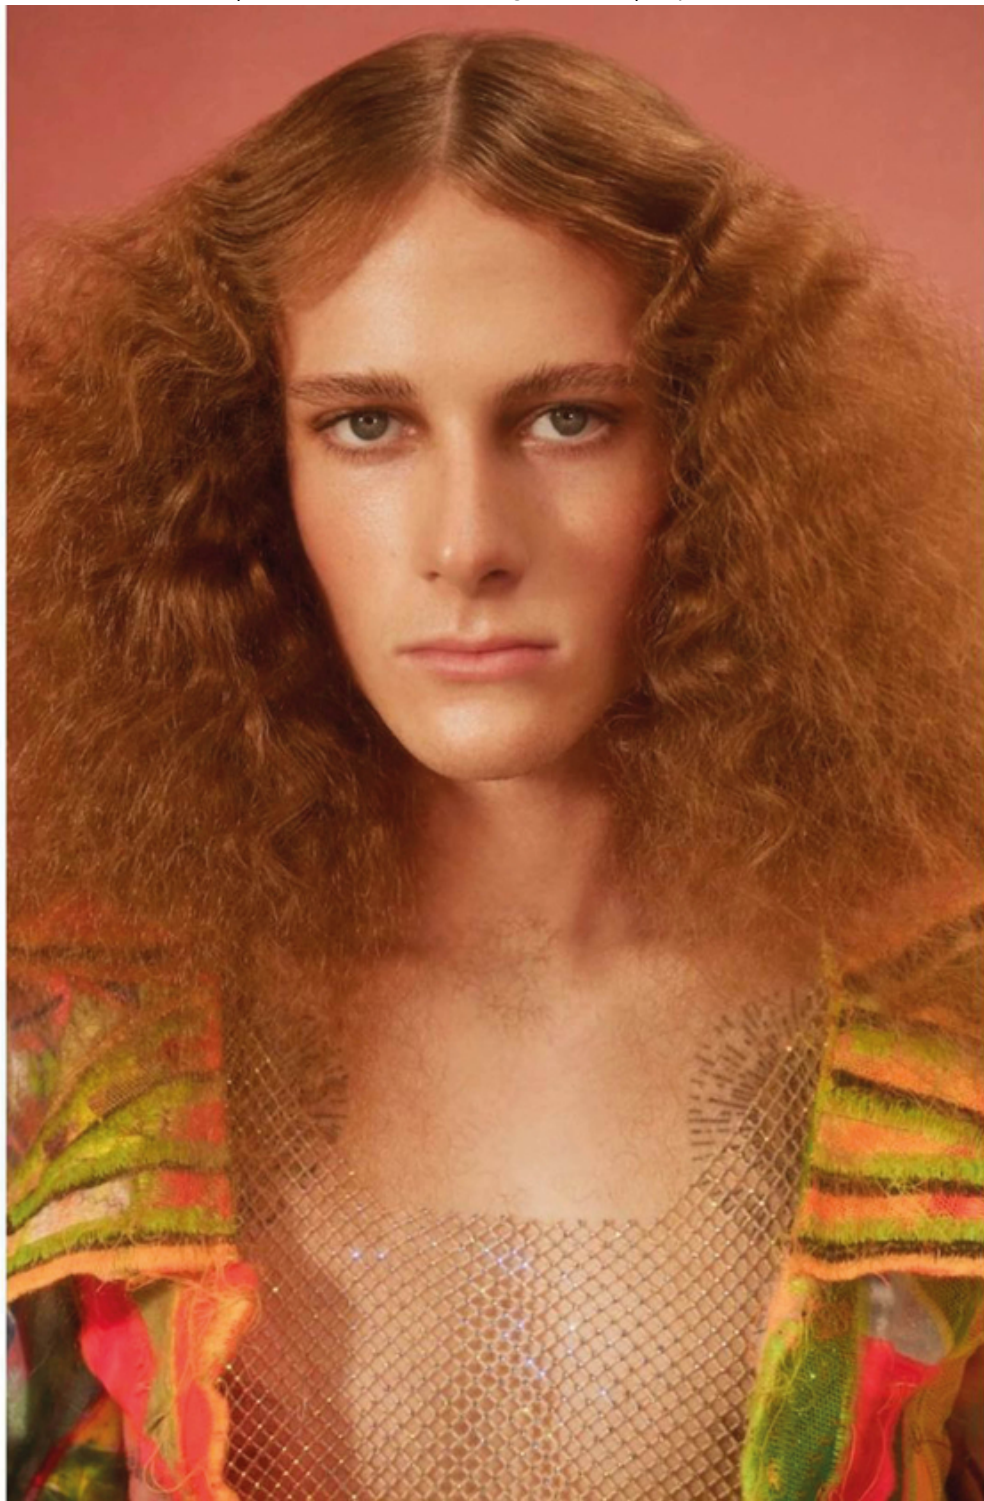

Sam Crowther

altezza: **186**

petto: **90**

vita: **76**

fianchi: **91**

scarpe: **42.5**

occhi: **blu**

capelli: **biondo scuro**

height: **6,1 1/2**

chest: **35 1/2**

waist: **30**

hips: **36**

shoes: **8.5**

eyes: **blue**

hair:

BOOK