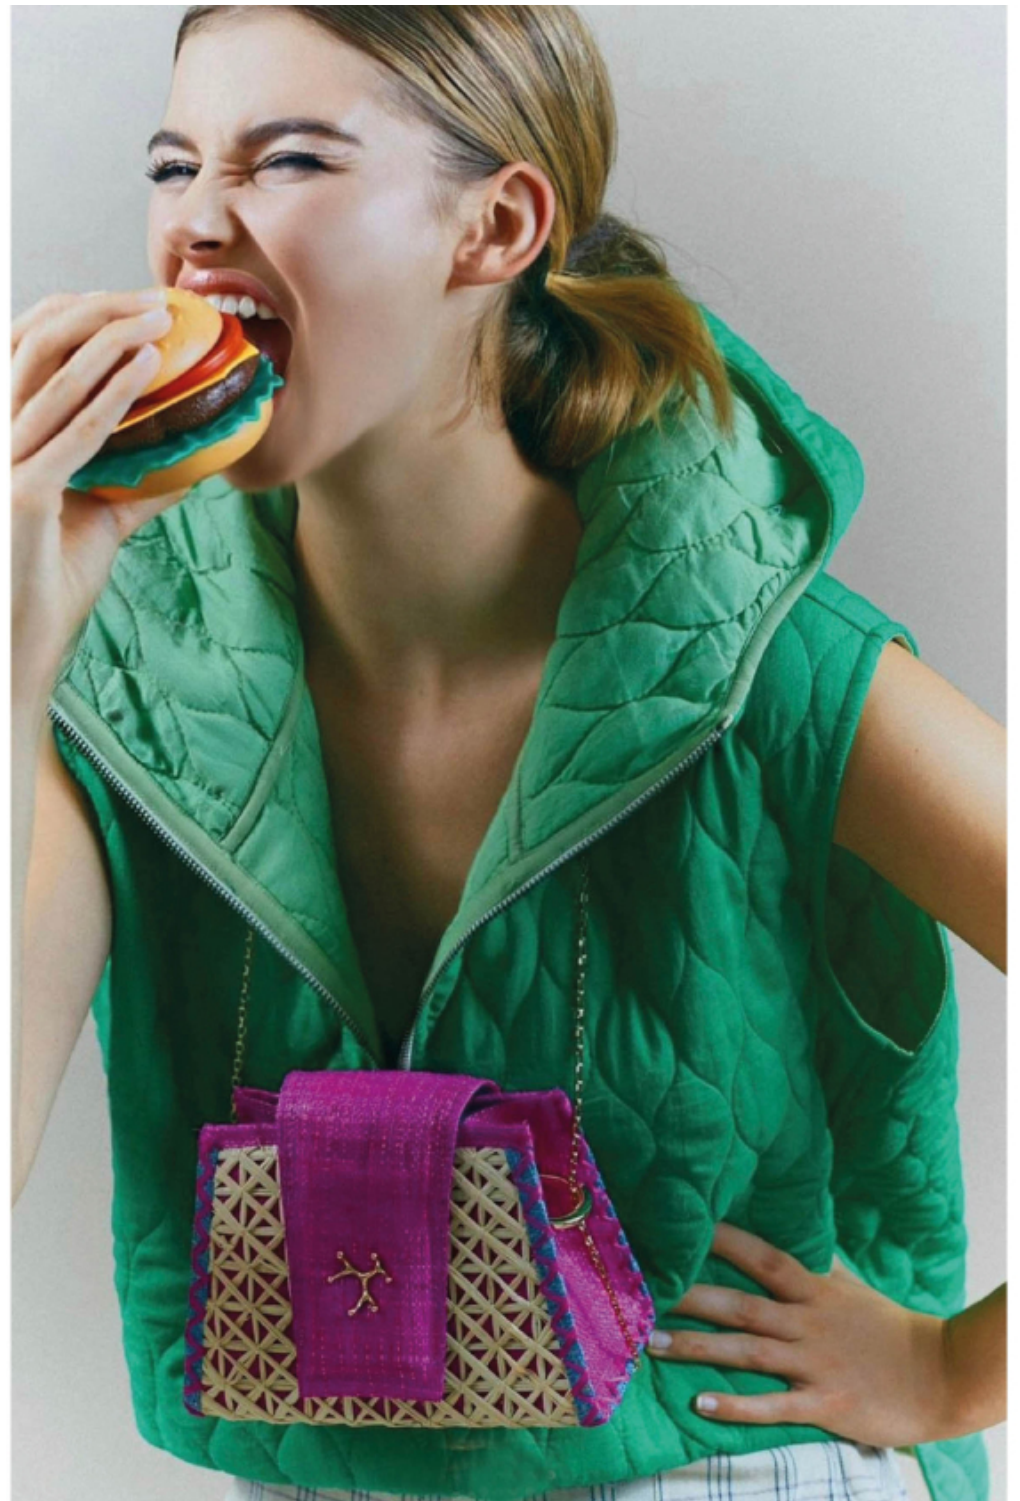

Emelie Ewald

altezza: **177**

seno: **83**

vita: **60**

fianchi: **89**

scarpe: **37**

occhi: **marrone**

capelli: **biondo scuro**

height: **5,9 1/2**

bust: **32 1/2**

waist: **23 1/2**

hips: **35**

shoes: **4**

eyes: **brown**

hair:

BOOK