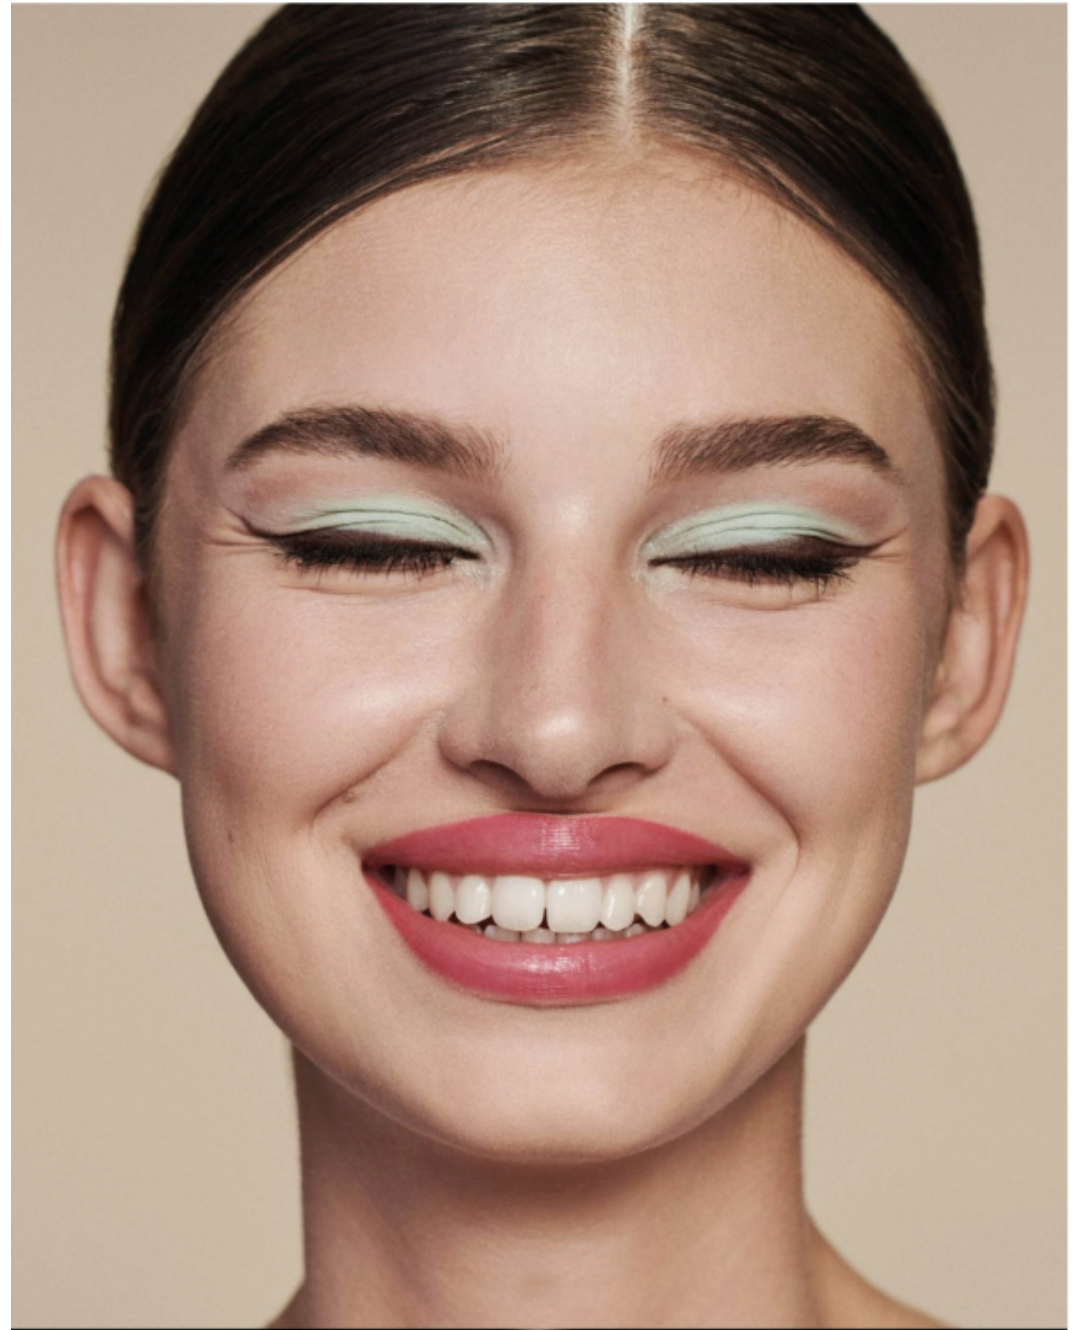

Emelie Ewald

altezza: **177**

seno: **83**

vita: **60**

fianchi: **89**

scarpe: **37**

occhi: **marrone**

capelli: **biondo scuro**

height: **5,9 1/2**

bust: **32 1/2**

waist: **23 1/2**

hips: **35**

shoes: **4**

eyes: **brown**

hair:

BOOK