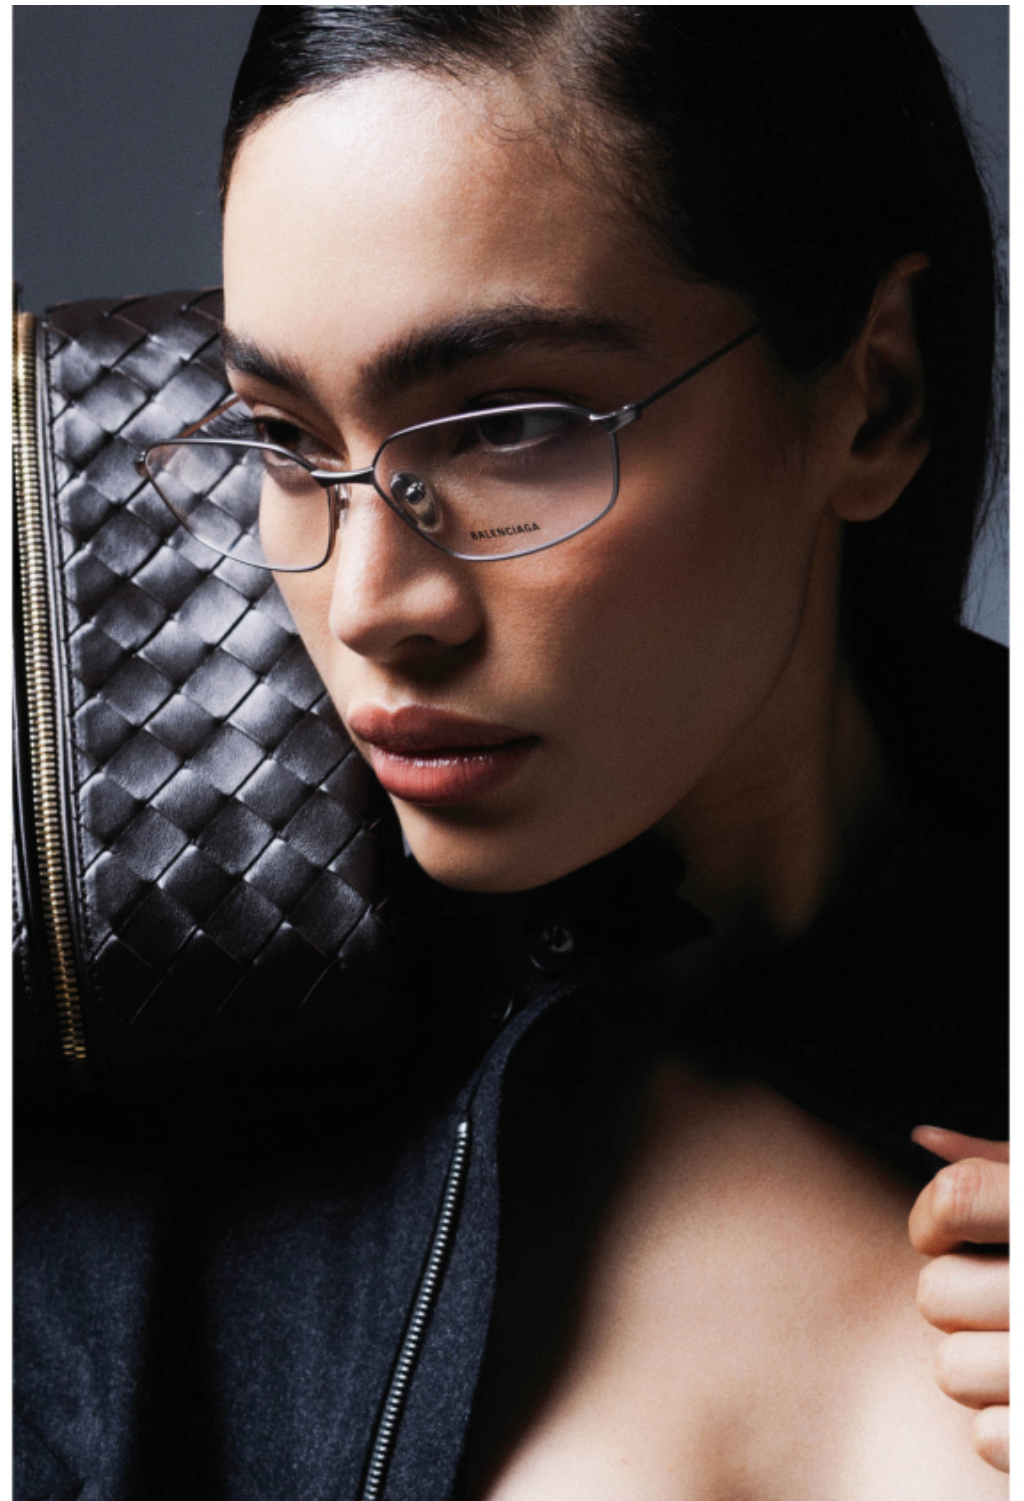

height: **5,11**

bust: **31 1/2**

waist: **23 1/2**

hips: **34 1/2**

shoes: **7.5**

eyes: **brown**

hair: **brown**

BOOK