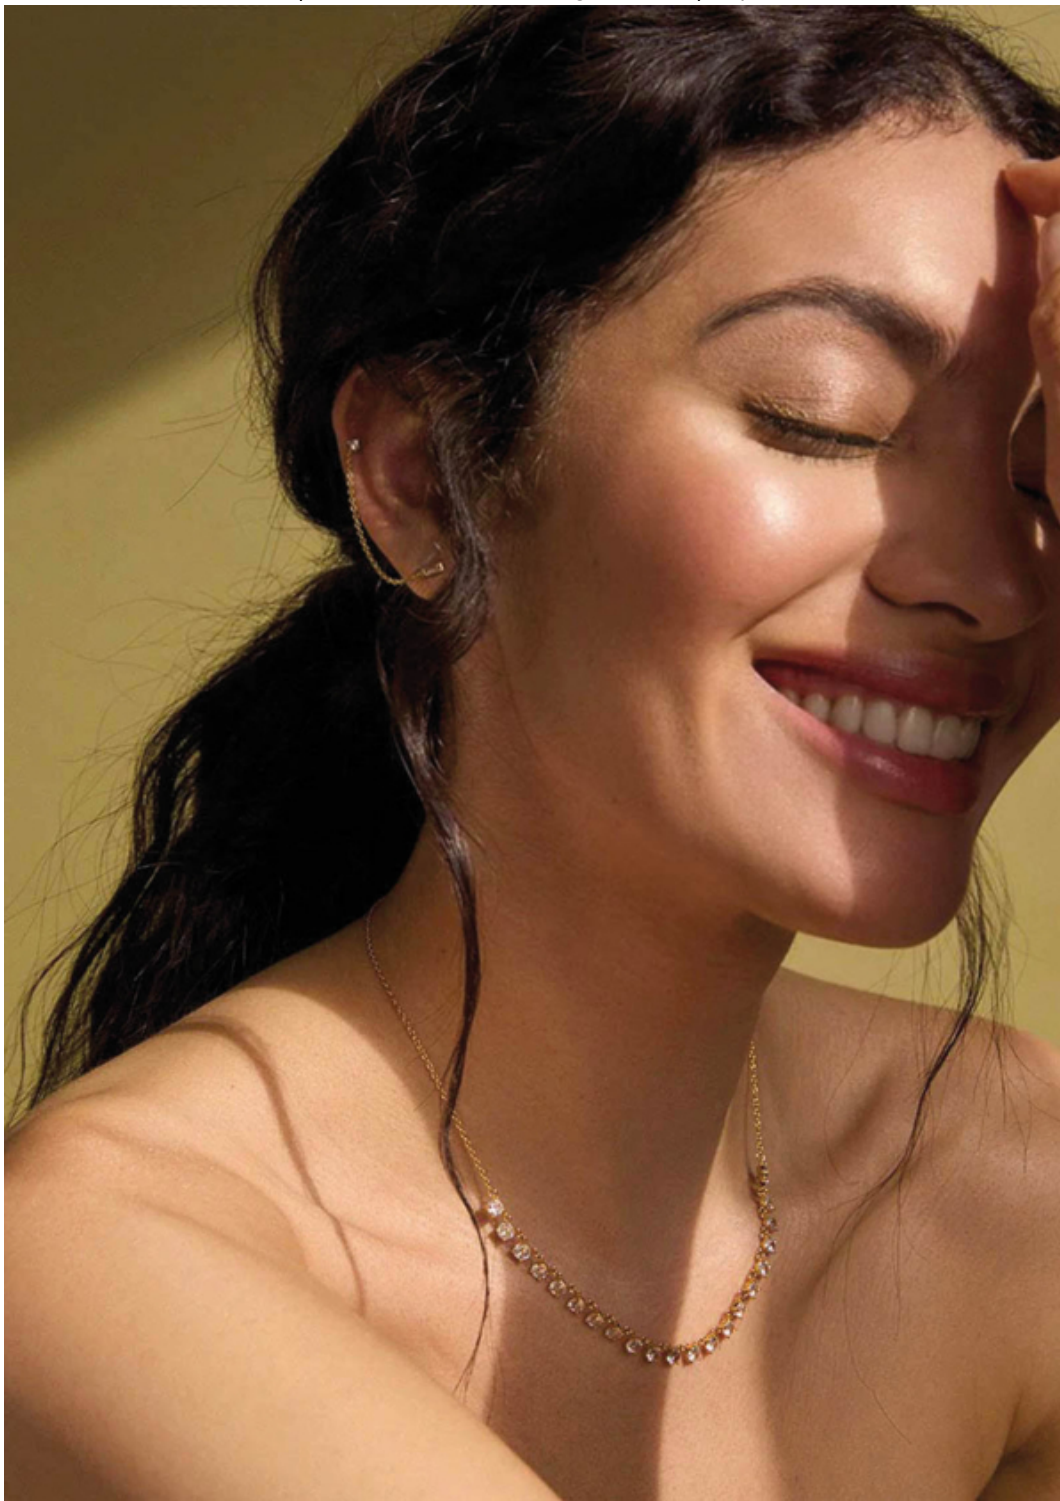

Priscilla Balanta

altezza: **180**

seno: **79**

vita: **61**

fianchi: **89**

scarpe: **40.5**

occhi: **marrone**

capelli: **castano**

Saia, VICENTE COUTURE. Pulseira e anel, na JOYAS ANTIGUAS SARDINERO. Toucado, VIVASCARRION ARTMILLINERS.

L'OFFICIEL

SCAN ME 