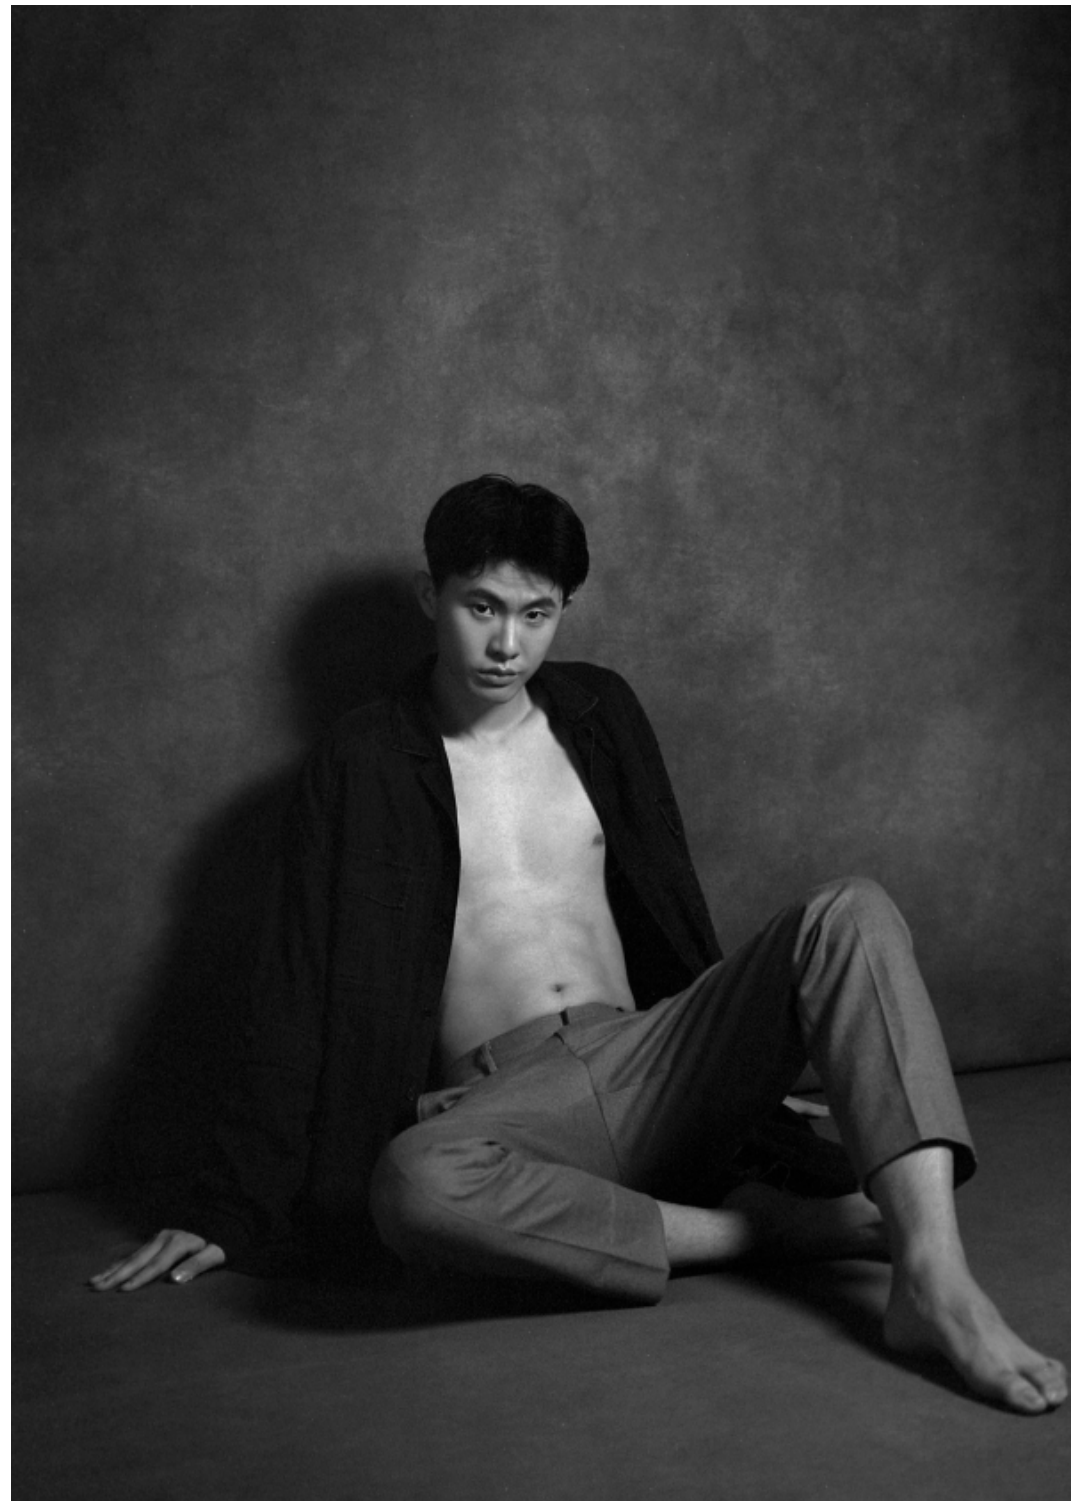

Heng

altezza: **190**

petto: **90**

vita: **71**

fianchi: **95**

scarpe: **44.5**

occhi: **marrone**

capelli: **nero**

height: **6,2 1/2**

chest: **35 1/2**

waist: **28**

hips: **37 1/2**

shoes: **10.5**

eyes: **brown**

hair: **black**

BOOK