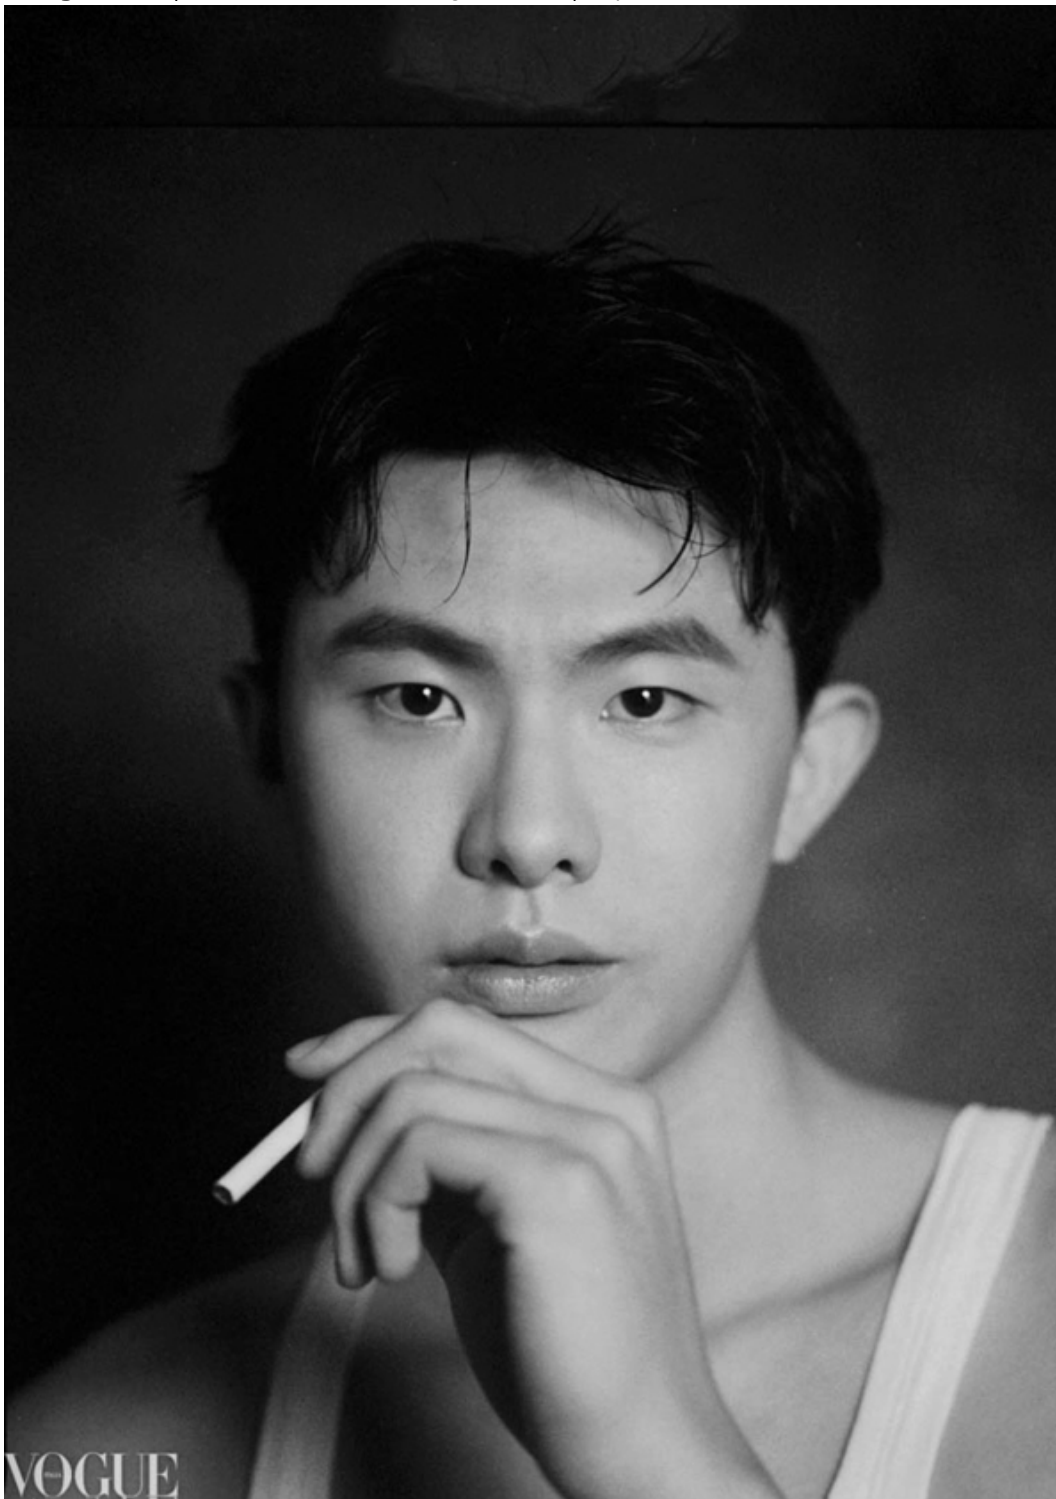

Heng

altezza: **190**

petto: **90**

vita: **71**

fianchi: **95**

scarpe: **44.5**

occhi: **marrone**

capelli: **nero**

height: **6,2 1/2**

chest: **35 1/2**

waist: **28**

hips: **37 1/2**

shoes: **10.5**

eyes: **brown**

hair: **black**

BOOK