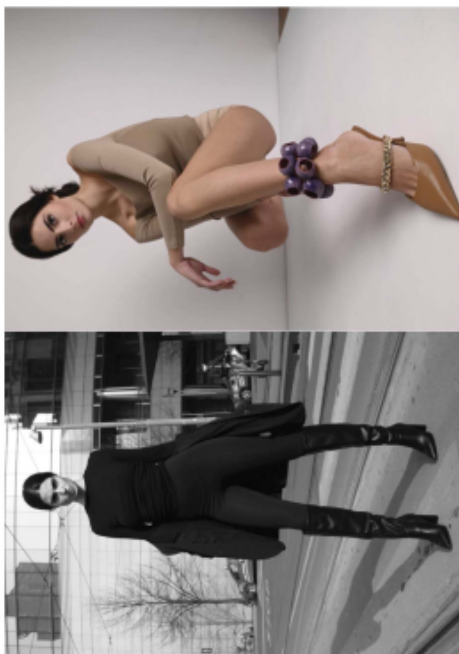

Melissa Volpi

altezza: **177**

seno: **80**

vita: **61**

fianchi: **93**

scarpe: **39**

occhi: **marroni**

capelli: **castani**

height: **5,9 1/2**

bust: **31 1/2**

waist: **24**

hips: **36 1/2**

shoes: **6**

eyes: **brown**

hair: **brown**

@volpimelissa

ALTEZZA **1.77**
SENO **80**
VITA **61**
FIANCHI **88**
SCARPE **39**
OCCHI **MARRONI**
CAPELLI **CASTANI**

.FASHION
FASHION MODEL MANAGEMENT
WWW.FASHIONMODEL.IT
VIA G. SELVA 40 20149 MILANO T+39 02 86881
1111 F
WWW.FASHIONMODEL.IT
@fashionmodel.it
fashionmodel.it