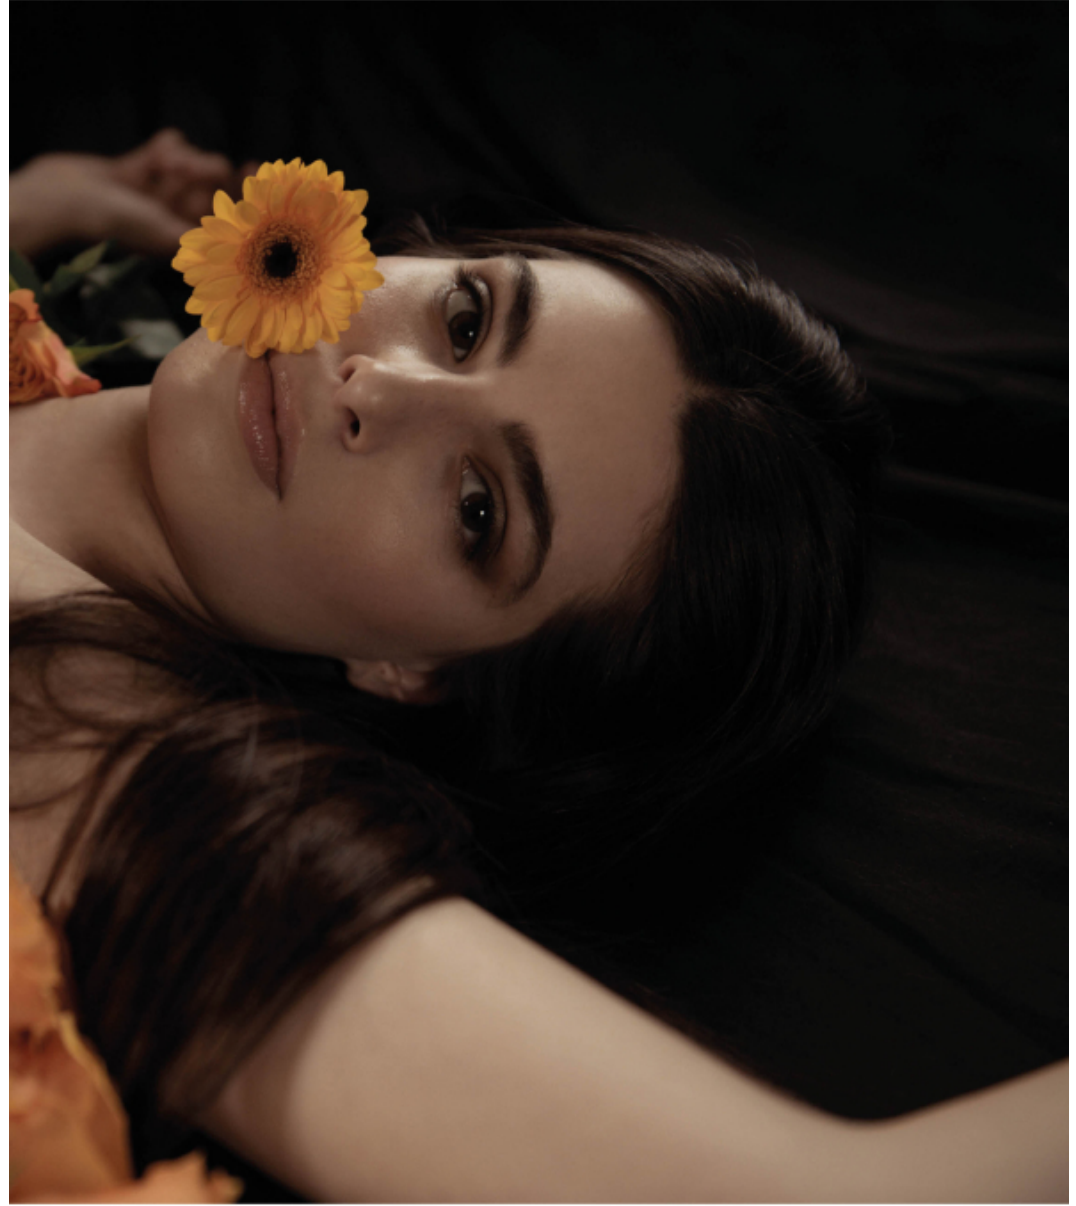

# Melissa Volpi

altezza: **177**

seno: **80**

vita: **61**

fianchi: **91**

scarpe: **39**

occhi: **marroni**

capelli: **castani**

height: **5,9 1/2**

bust: **31 1/2**

waist: **24**

hips: **36**

shoes: **6**

eyes: **brown**

hair: **brown**

[@volpimelissa](https://www.instagram.com/volpimelissa)

ALTEZZA 1.77  
SENO 80  
VITA 61  
FIANCHI 91  
SCARPE 39  
OCCHI MARRONI  
CAPELLI CASTANI

BOOK

**SCAN ME** 