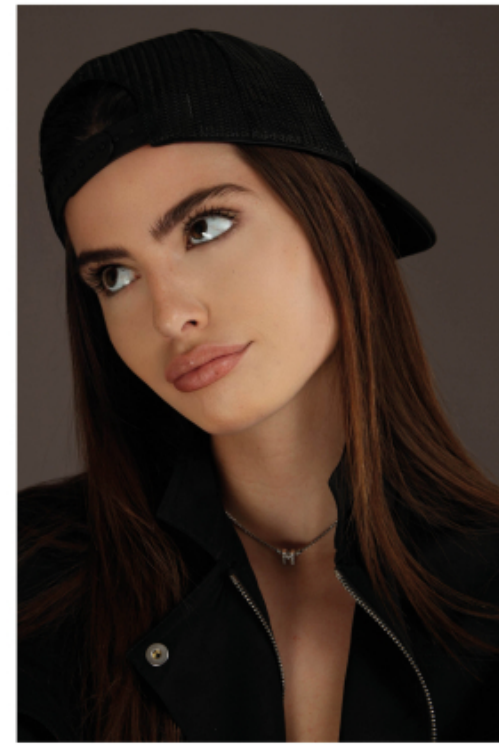

Melissa Volpi

altezza: **177**

seno: **80**

vita: **61**

fianchi: **99**

scarpe: **39**

occhi: **marroni**

capelli: **castani**

height: **5,9 1/2**

bust: **31 1/2**

waist: **24**

hips: **39**

shoes: **6**

eyes: **brown**

hair: **brown**

[@volpimelissa](https://www.instagram.com/volpimelissa)

ALTEZZA 1.77
SENO 80
VITA 61
FIANCHI 91
SCARPE 39
OCCHI MARRONI
CAPELLI CASTANI

BOOK

SCAN ME 