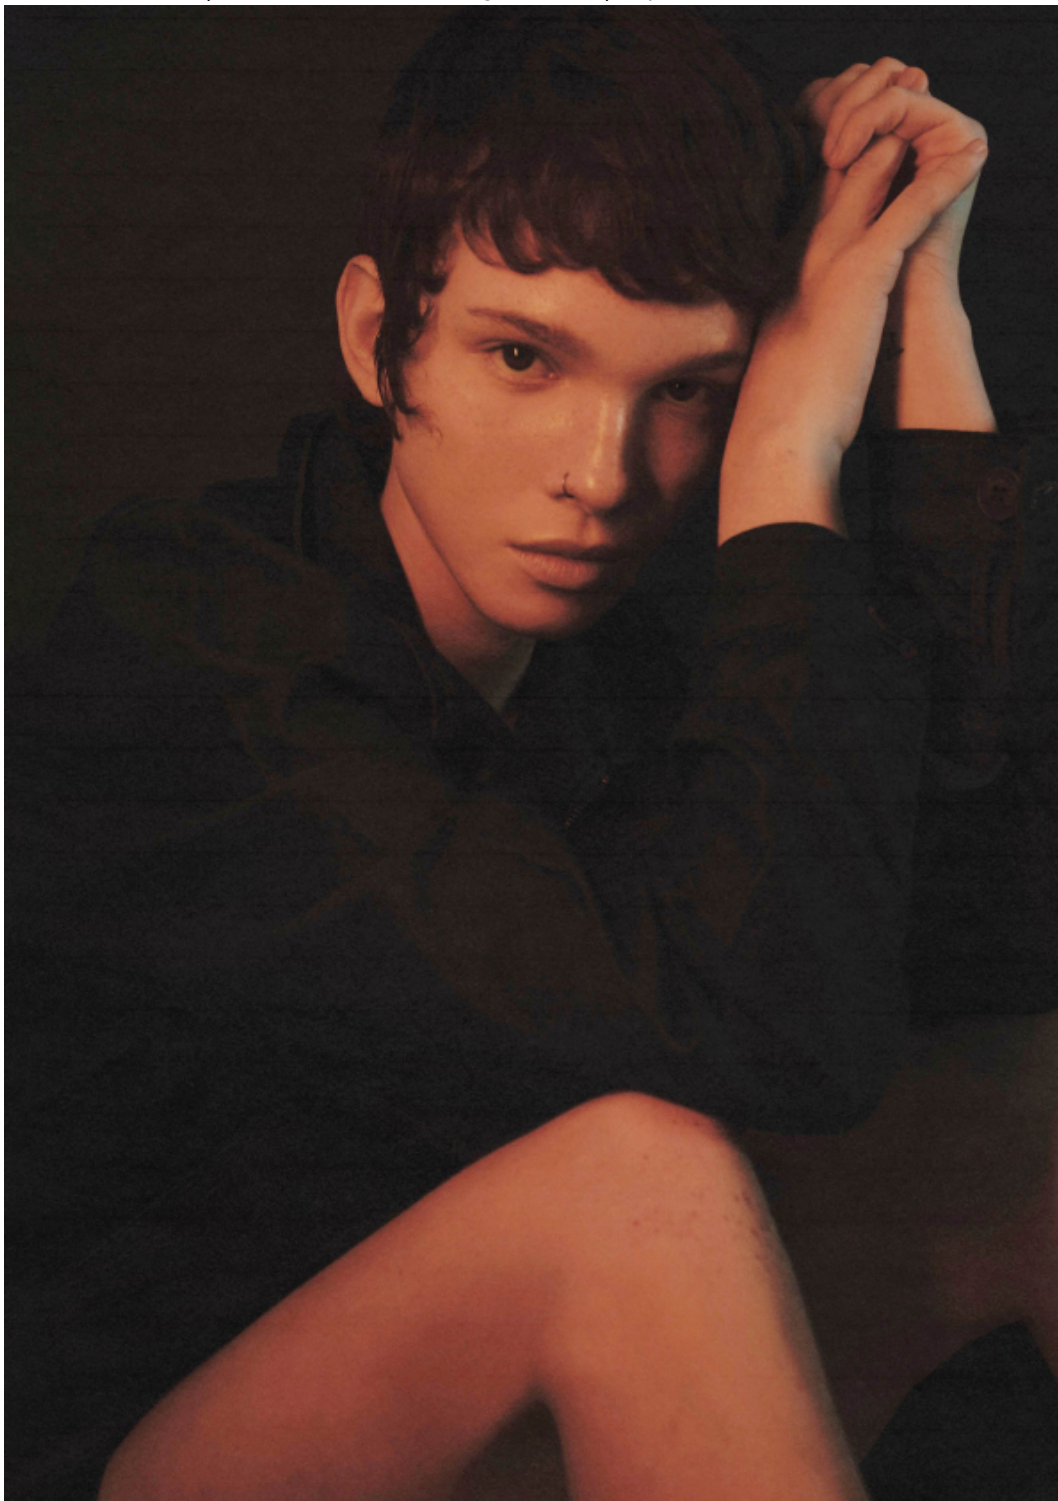

# Flora Lis

altezza: **178**

seno: **78**

vita: **60**

fianchi: **88**

scarpe: **39.5**

occhi: **marrone**

capelli: **rosso**

height: **5,10**

bust: **30 1/2**

waist: **23 1/2**

hips: **34 1/2**

shoes: **6.5**

eyes: **brown**

hair: **red**

**BOOK**