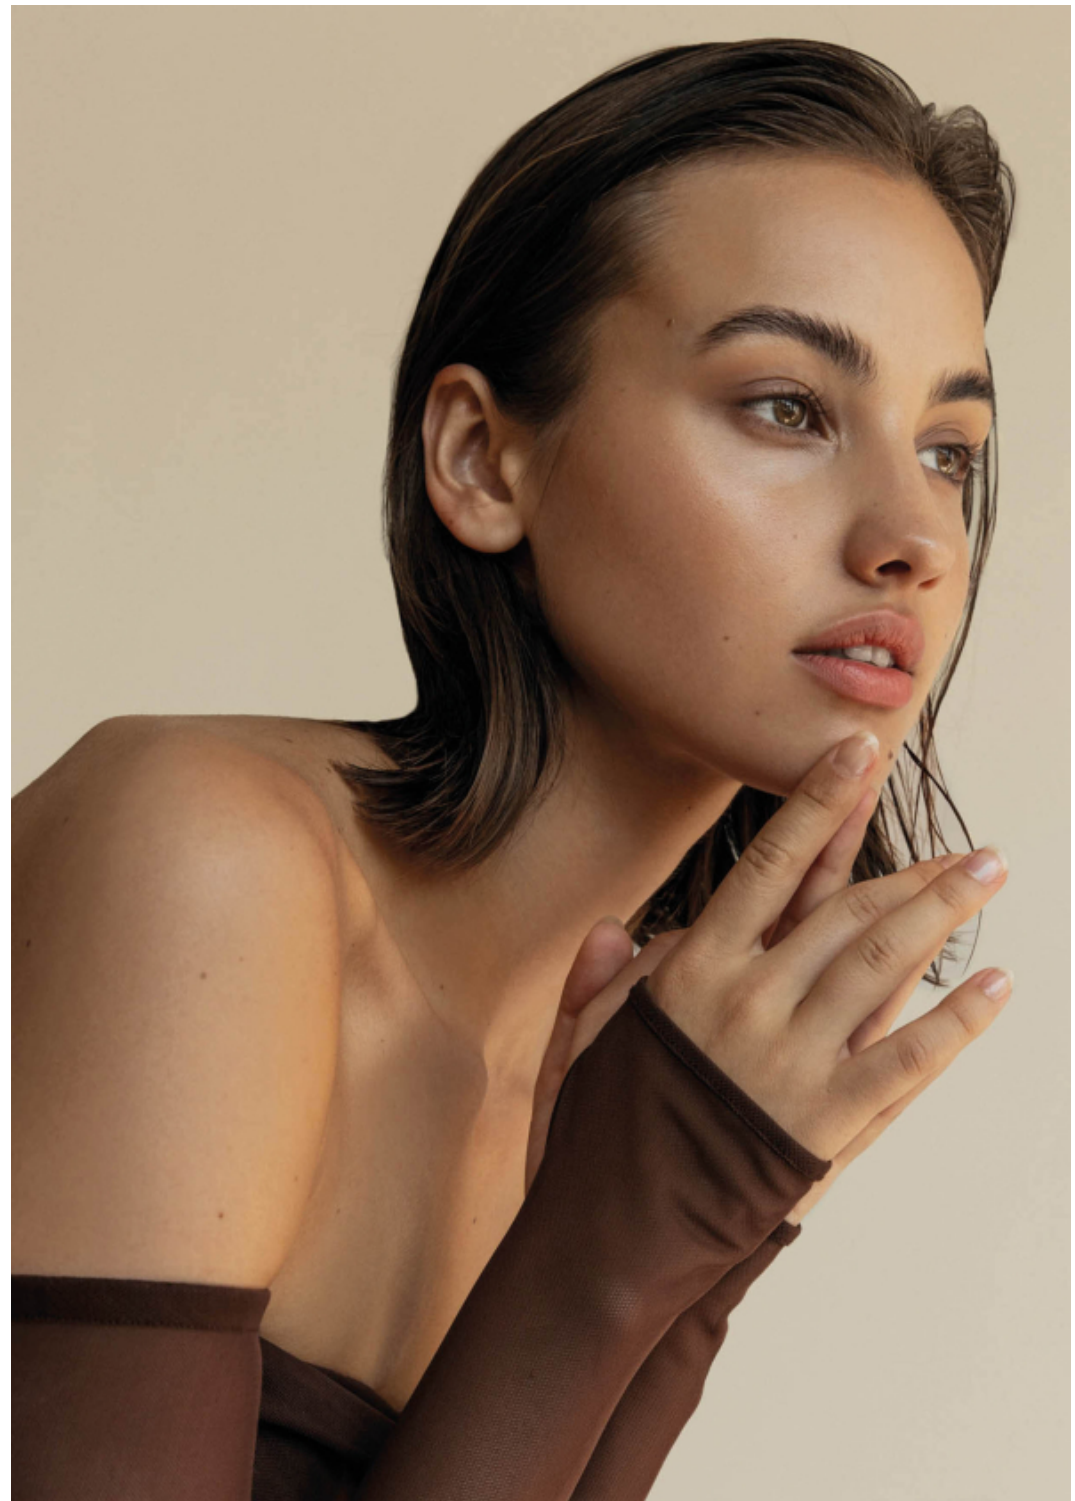

[@katjaeskov](#)

ALTEZZA	1,76	HEIGHT	6'9"
SENO	85	BUST	33 1/2
VITA	60	WAIST	23 1/2
FIANCHI	90	HIPS	35 1/2
SCARPE	38,5	SHOES	7 1/2
OCCHI	MARRONI	EYES	BROWN
CAPELLI	CASTANI	HAIR	BROWN

.FASHION
FASHION MODEL MANAGEMENT
VIA C. SERRA 4/5 20149 MILANO I - 02 88861
WWW.FASHIONMODEL.IT
[@fashionmodel.it](#) [f](#) [fashionmodel.it](#)

Katja Eskov

altezza: **177**

seno: **85**

vita: **60**

fianchi: **90**

scarpe: **38.5**

occhi: **castano**

capelli: **castano**

height: **5,9 1/2**

bust: **33 1/2**

waist: **23 1/2**

hips: **35 1/2**

shoes: **5.5**

eyes: **brown**

hair: **brown**

BOOK