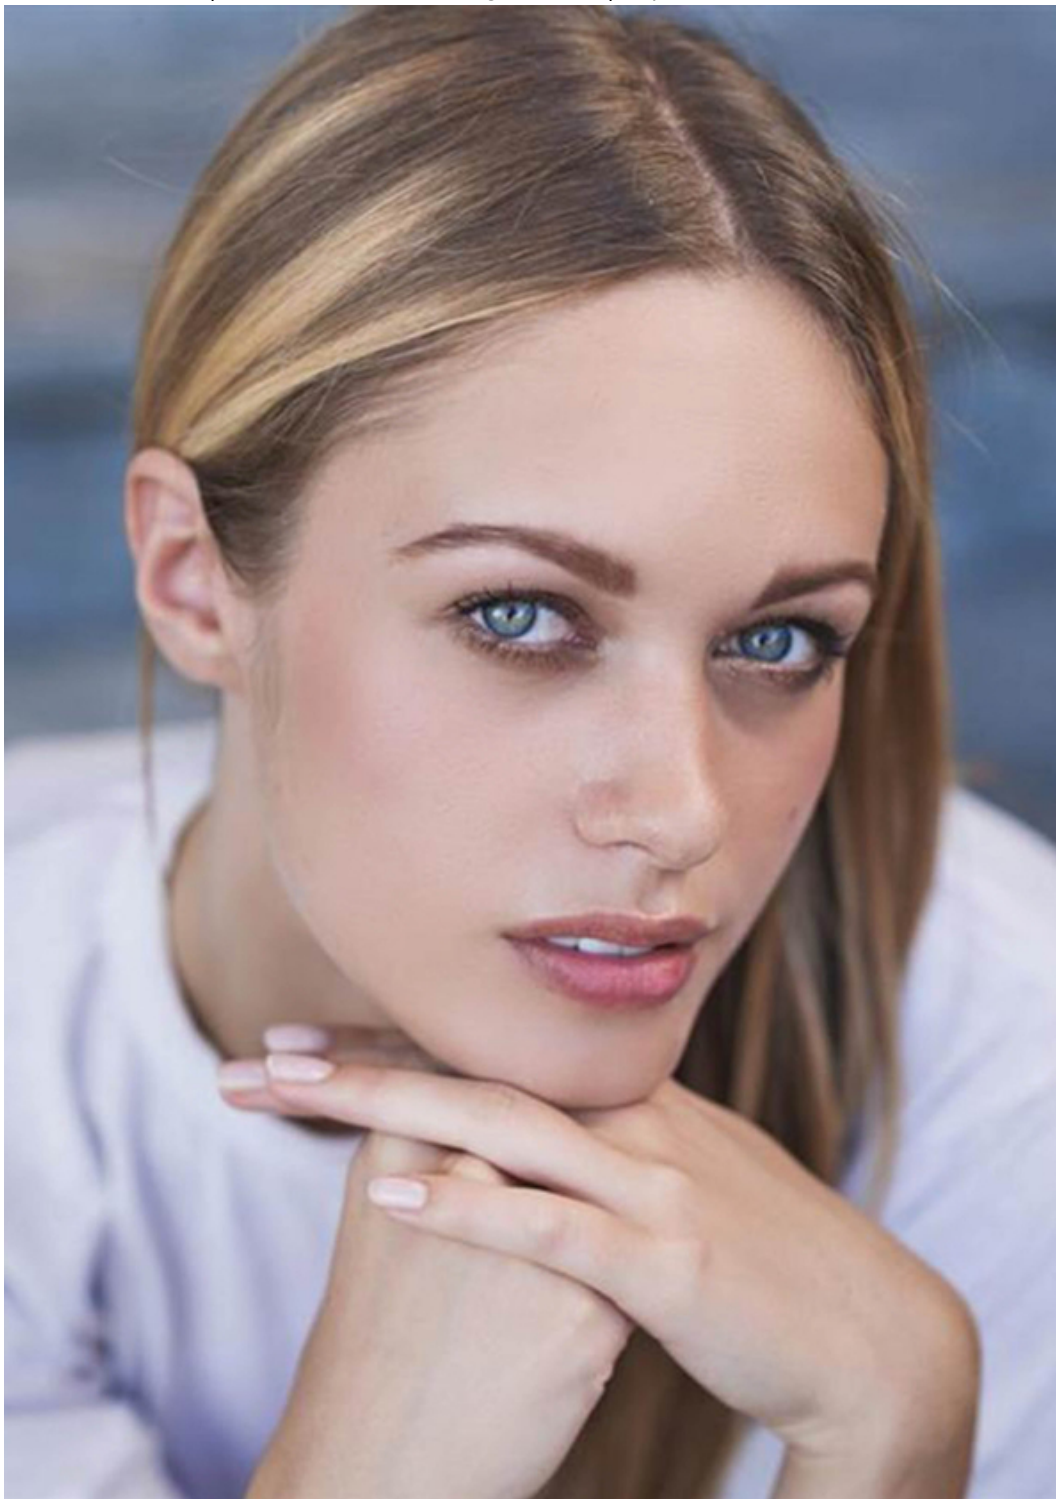

Catalina

altezza: **173**

seno: **85**

vita: **62**

fianchi: **92**

scarpe: **39**

occhi: **blu**

capelli: **biondo**

height: **5,8**

bust: **33 1/2**

waist: **24 1/2**

hips: **36 1/2**

shoes: **6**

eyes: **blue**

hair: **blond**

BOOK