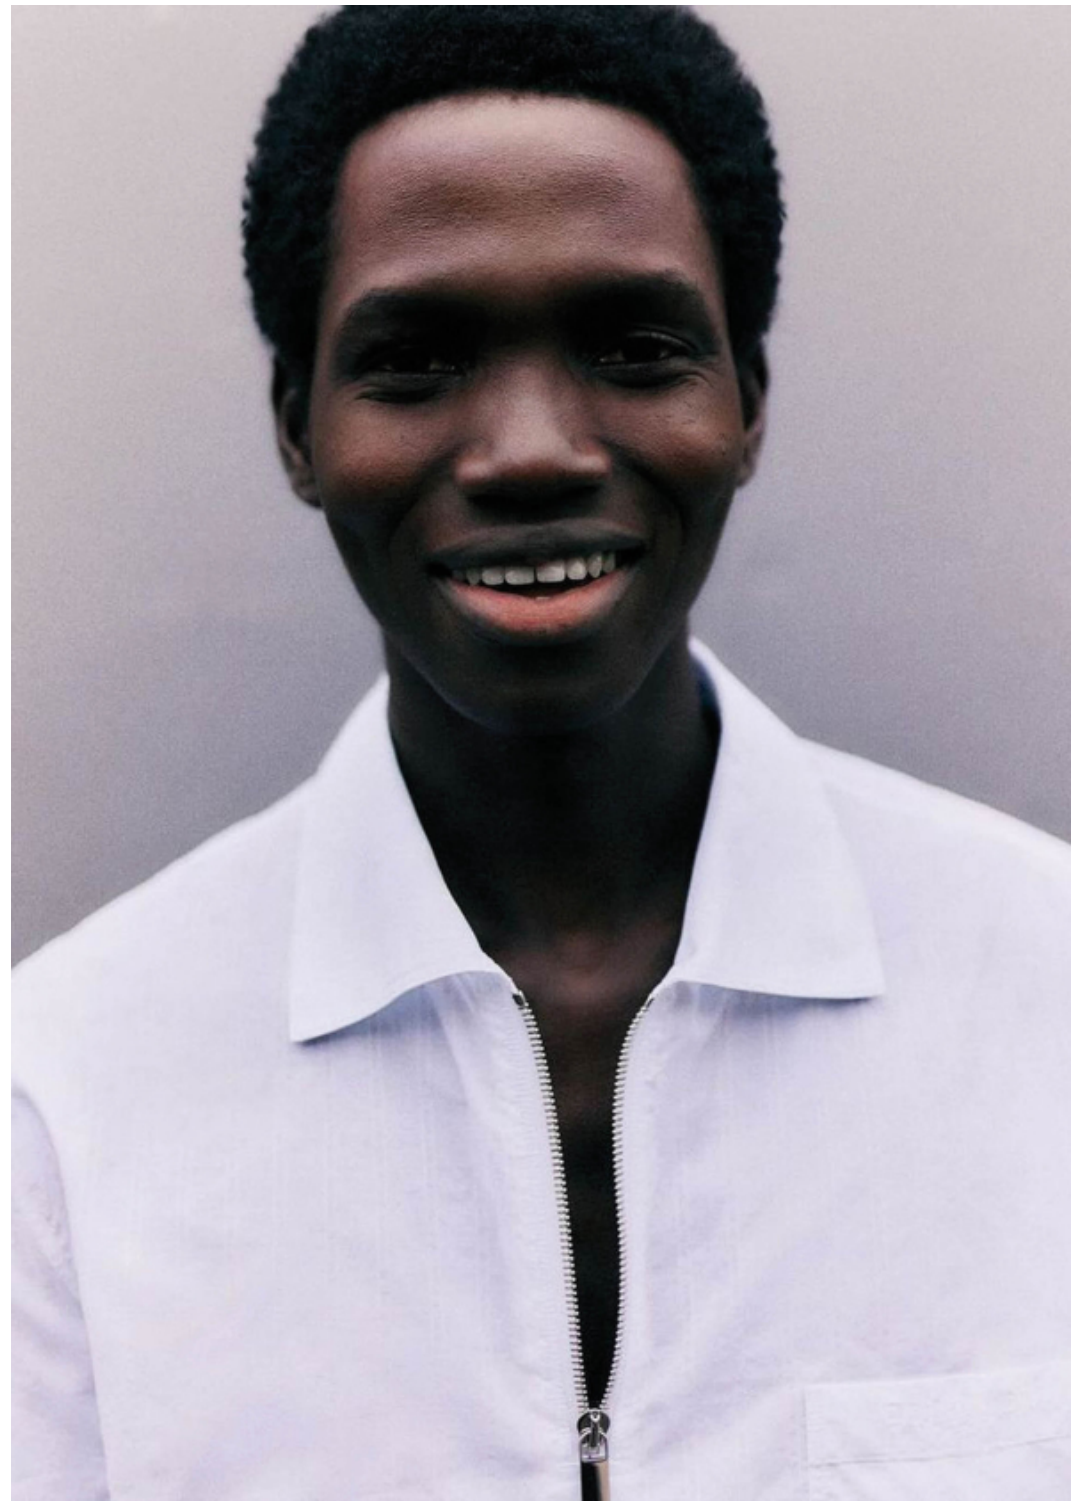

# Lawal

altezza: **187**

petto: **89**

vita: **74**

fianchi: **93**

scarpe: **44**

occhi: **nero**

capelli: **nero**

height: **6,1 1/2**

chest: **35**

waist: **29**

hips: **36 1/2**

shoes: **10**

eyes: **black**

hair: **black**

BOOK