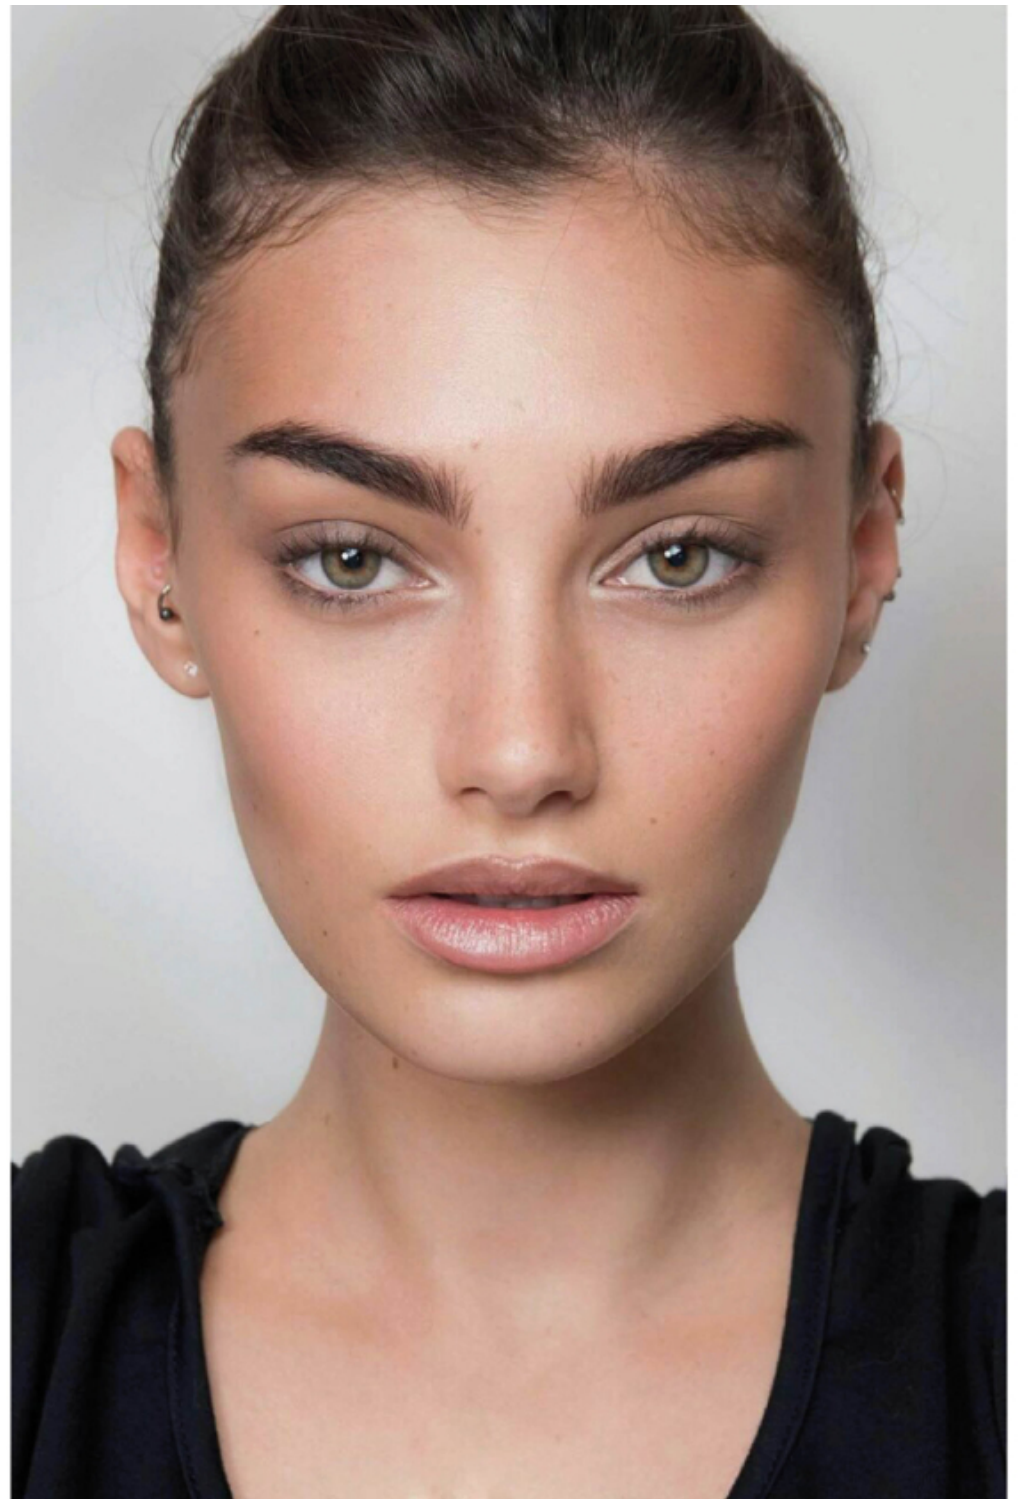

# Shani Resnick

altezza: **175**

seno: **82**

vita: **59**

fianchi: **88**

scarpe: **39**

occhi: **nocciola**

capelli: **castano**

height: **5,9**

bust: **32 1/2**

waist: **23 1/2**

hips: **34 1/2**

shoes: **6**

eyes: **hazel**

hair: **brown**

BOOK

שולמה - קסטרו, סופטשירט - אלכסנדר וונג ליפטרוב, 54, תולעה קשורה במותן - זארה, ודיק - סטראוריוויס, ענילים - H&M.

**SCAN ME** 