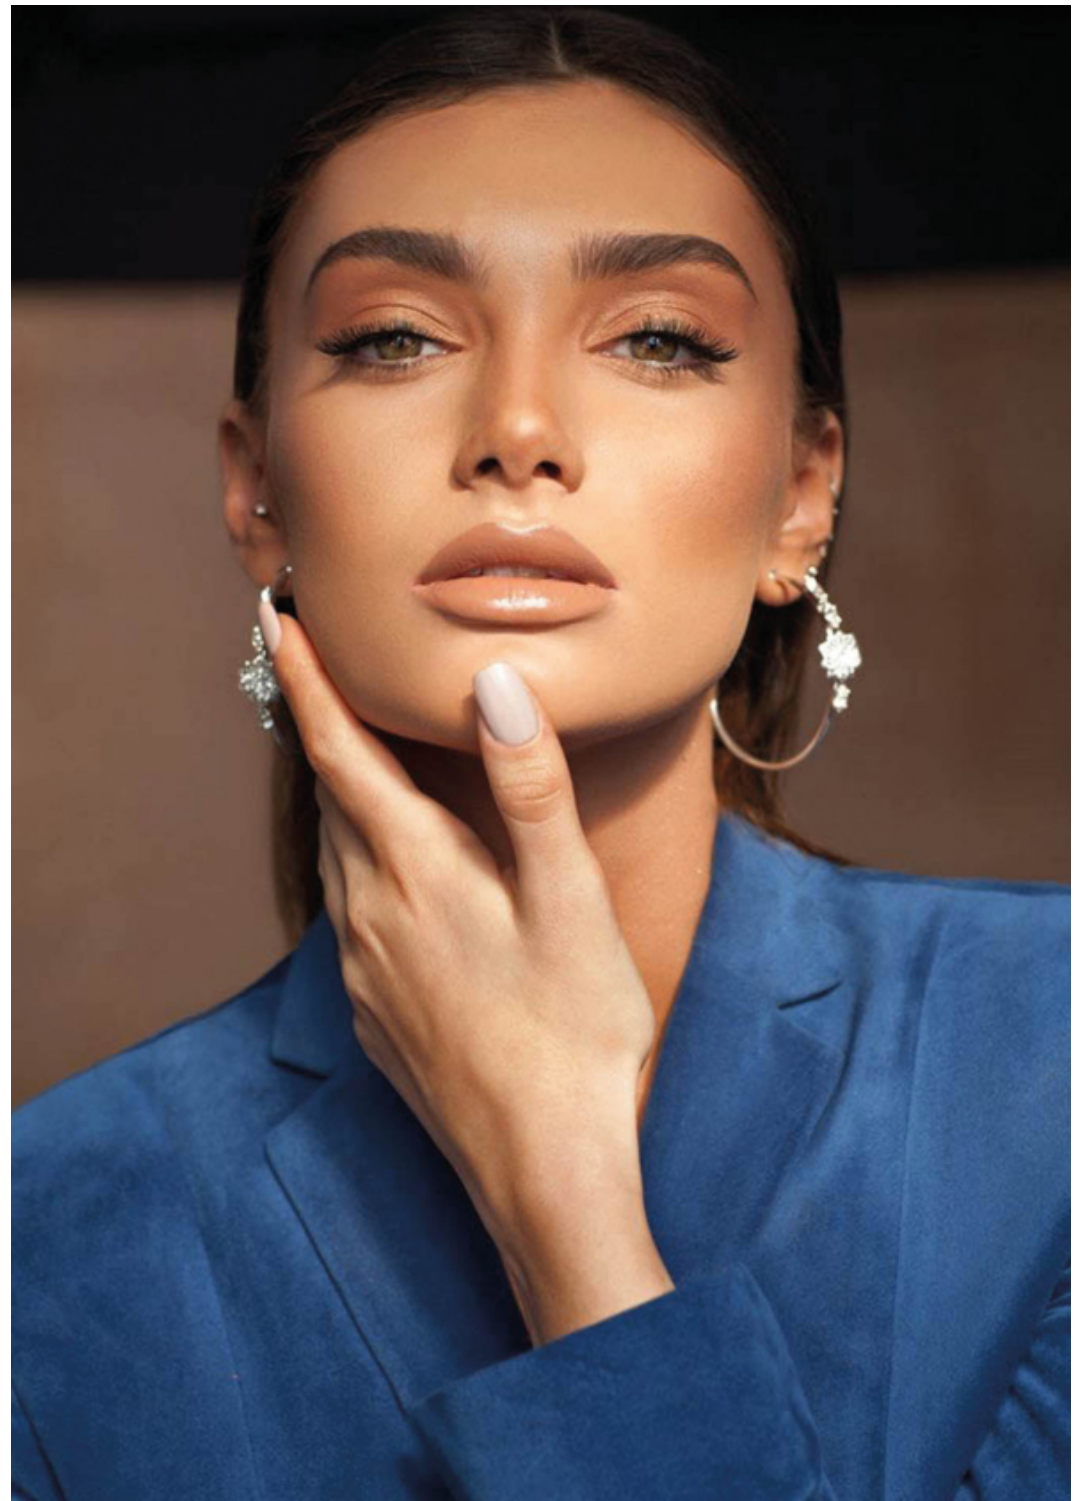

# Shani Resnick

altezza: **175**

seno: **82**

vita: **59**

fianchi: **88**

scarpe: **39**

occhi: **nocciola**

capelli: **castano**

height: **5,9**

bust: **32 1/2**

waist: **23 1/2**

hips: **34 1/2**

shoes: **6**

eyes: **hazel**

hair: **brown**

BOOK

שולמה - קסטרו, סופטשירט - אלכסנדר וונג ליפטרוב, 54, תולעה קשורה במותן - זארה, ודיק - סטראוריוויס, ענילים - H&M.

**SCAN ME** 