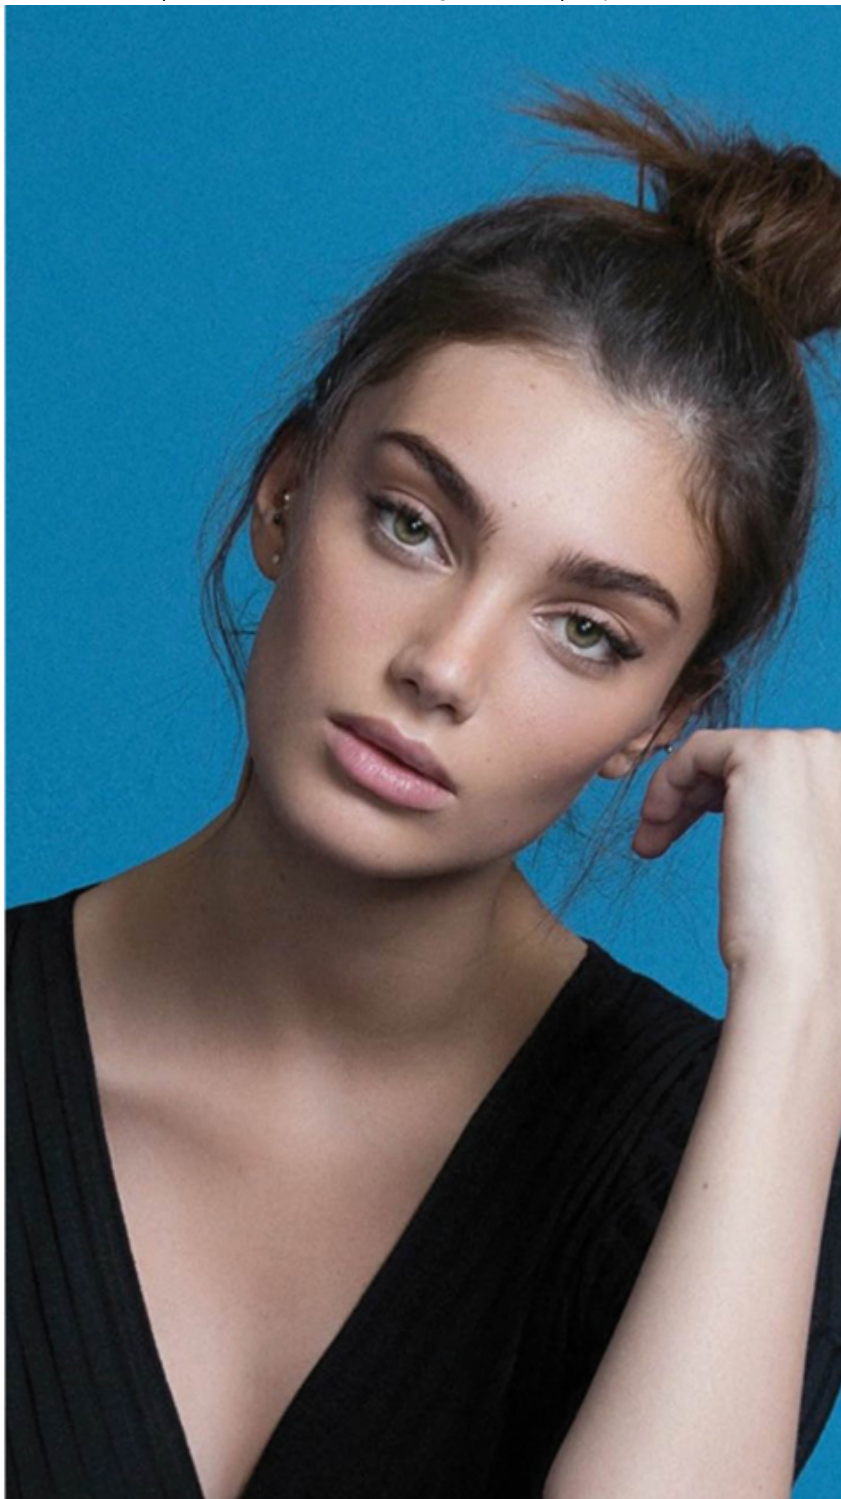

# Shani Resnick

altezza: **175**

seno: **82**

vita: **59**

fianchi: **88**

scarpe: **39**

occhi: **nocciola**

capelli: **castano**

height: **5,9**

bust: **32 1/2**

waist: **23 1/2**

hips: **34 1/2**

shoes: **6**

eyes: **hazel**

hair: **brown**

BOOK

שולמה - קסטרו, סופטשירט - אלכסנדר וונג ליפטרוב, 54, תולעה קשורה במותן - זארה, ודיק - סטראוריוויס, ענילים - H&M.

**SCAN ME** 