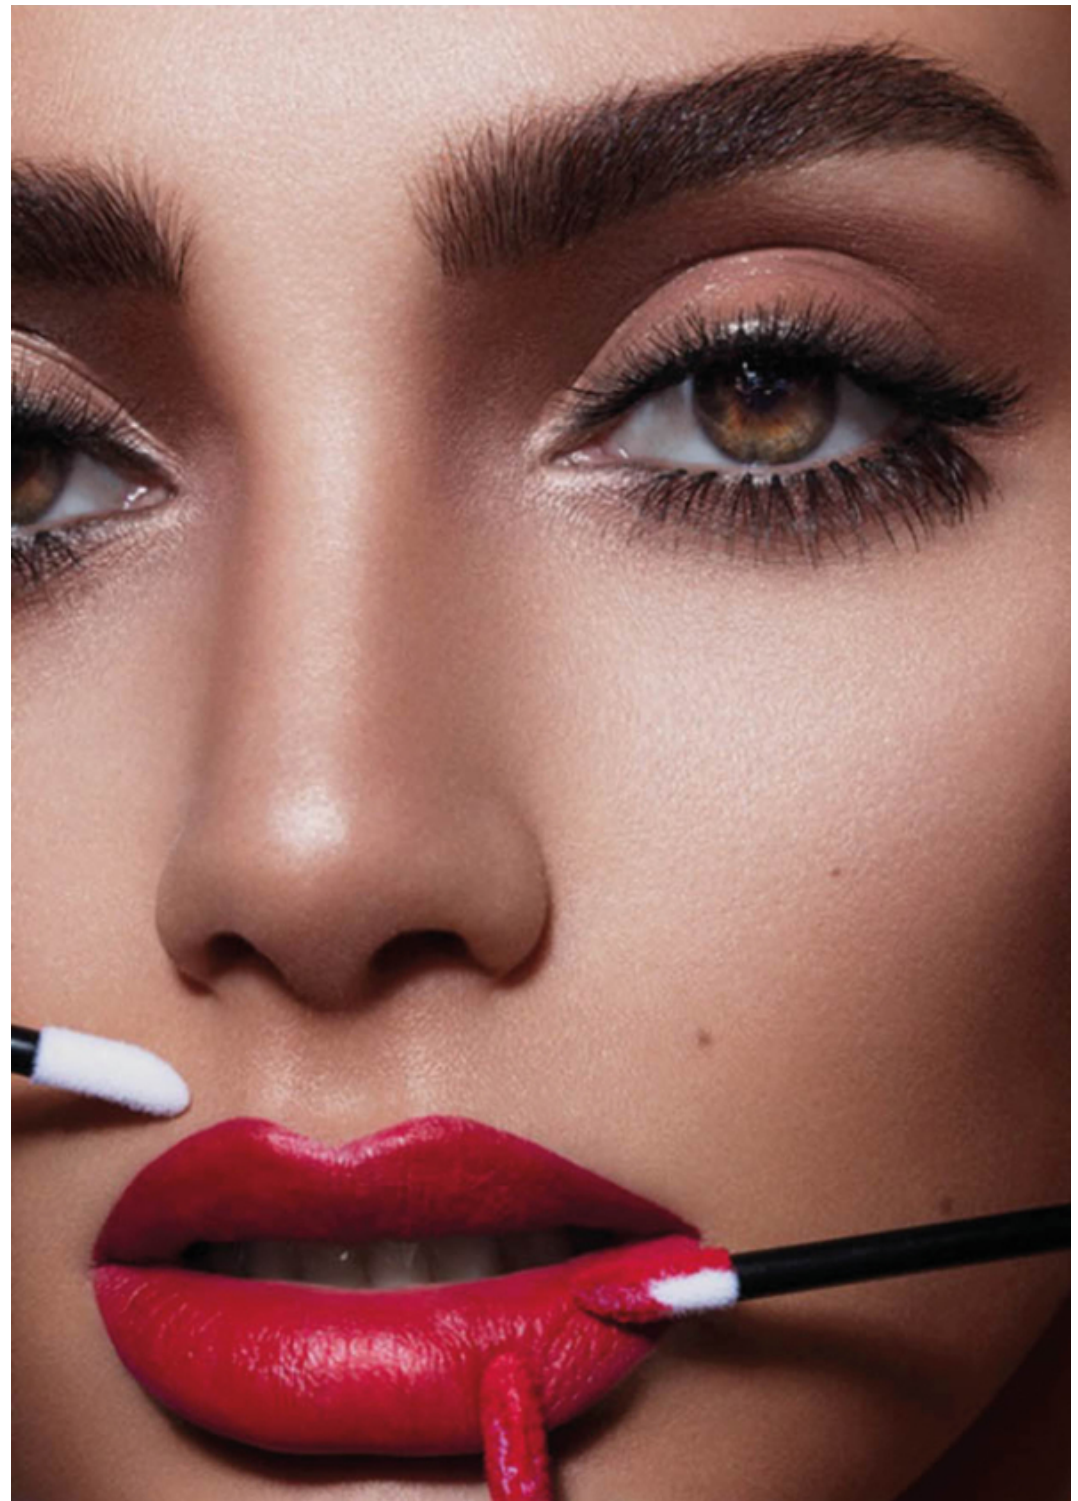

# Shani Resnick

altezza: **175**

seno: **82**

vita: **59**

fianchi: **88**

scarpe: **39**

occhi: **nocciola**

capelli: **castano**

שולמה - קסטרו, סופטשירט - אלכסנדר וונג ליפטרוב, 54, תולעה קשורה במותן - זארה, ודיק - סטראוריוויס, ענילים - H&M.

**SCAN ME** 