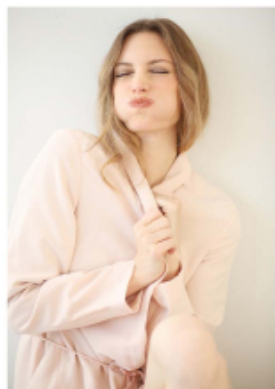

Kristina Lewis (GBO)

altezza: **174**

seno: **89**

vita: **61**

fianchi: **90**

scarpe: **39**

occhi: **verde**

capelli: **biondo scuro**

height: **5,8 1/2**

bust: **35**

waist: **24**

hips: **35 1/2**

shoes: **6**

eyes: **green**

hair:

BOOK