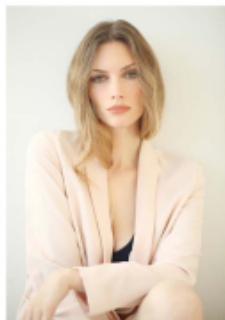

Kristina Lewis (GBO)

altezza: **174**

seno: **89**

vita: **61**

fianchi: **90**

scarpe: **39**

occhi: **verde**

capelli: **biondo scuro**

height: **5,8 1/2**

bust: **35**

waist: **24**

hips: **35 1/2**

shoes: **6**

eyes: **green**

hair:

BOOK