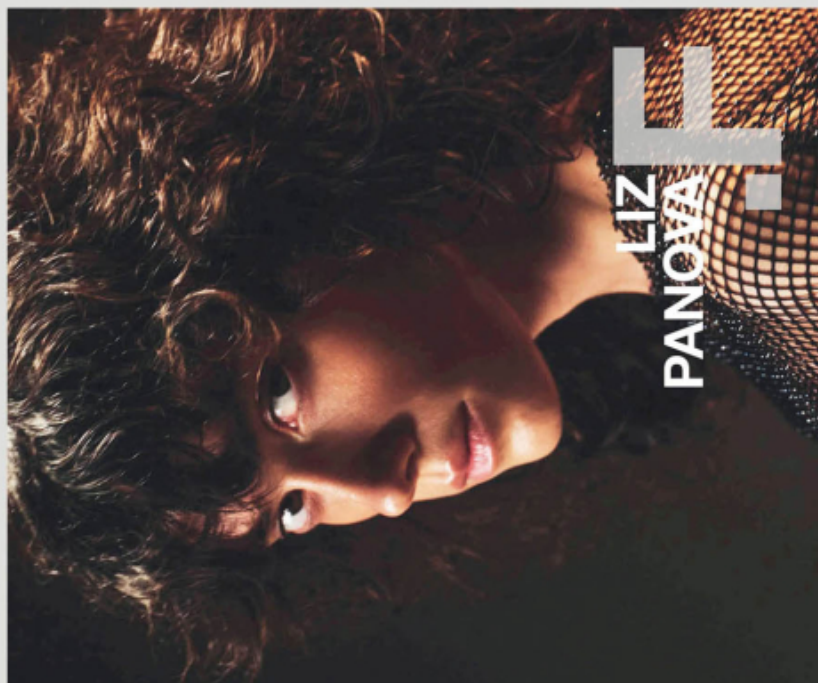

@panova_liza

ALTEZZA	1,77	HEIGHT	5'9"
SENO	82	BUST	32 1/2
VITA	58	WAIST	23
FIANCHI	88	HIPS	34 1/2
SCARPE	38,5	SHOES	7,5
OCCHI	MARRONE VERDE	EYES	BROWN GREEN
CAPELLI	CASTANO	HAIR	BROWN

.FASHION
FASHION MODEL MANAGEMENT
VIA C. SOLARI 4/5 20149 MILANO T. +39 (02) 88881
WWW.FASHIONMODEL.IT
@fashionmodel .f

Liz Panova

altezza: **177**

seno: **82**

vita: **58**

fianchi: **88**

scarpe: **38.5**

occhi: **marrone-verde**

capelli: **castano**